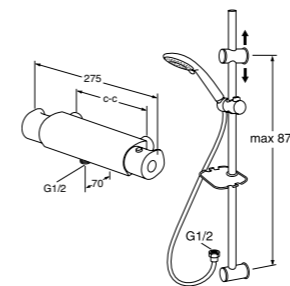

ATLANTIC BRUSESÆT

- Vand- og energibesparende håndbruser.
- PVC-fri bruselange 1,75 m.
- Vægbeslag med justerbart c-c-mål.
- Håndbruser med tre funktioner.
- Brusesættet monteres med skruer eller lim.
- Indbygget automatisk varmtvandsspærre til skoldningssikring.
- Spærreknop på temperatursiden ved komforttemperaturen 38 °C.
- Justerbar maksimumtemperatur, som giver øget skoldningssikring.
- Safe Touch-funktion minimerer varmen på forsiden af armaturet.
- Reagerer hurtigt på tryk- og temperaturændringer i vandtilstrømningen, hvilket sikrer en jævn vandtemperatur.
- Keramisk lukning, som giver drypsikring og lang levetid.
- Typegodkendte kontraventiler i indløbene.
- Tilbageløbssikring i henhold til SS-EN 1717 [EB].