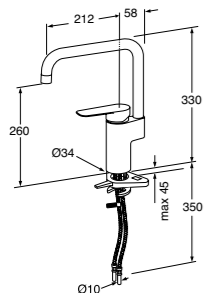

Atlantic køkkenarmatur

Standard

ART-nr VVS-nr

GB41205058 70 6052.104

Blyfri og energiklassificeret

GB41205058 0 70 6052.504