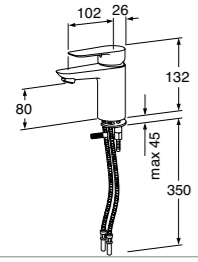

ATLANTIC HÅNDVASKARMATUR

- Justerbar maksimumtemperatur, som giver øget skoldningssikring.
- Eco-flow, som sparer vand og energi.
- Cold-start, som kun giver koldt vand, når grebet peger lige frem.
- Keramisk pakning, som giver drypsikring og lang levetid.
- Typegodkendt fleksibel vandtilslutning, som forenkler montagen.
- Tilbageløbssikring i henhold til SS-EN 1717 [AA].

Atlantic håndvaskarmatur

Standard

ART-nr VVS-nr

GB41215047 70 1623.104

Blyfri og energiklassificeret

GB41215047 0 70 1623.504