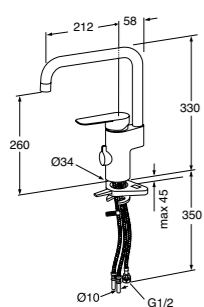

Atlantic køkkenarmatur

Standard

ART-nr VVS-nr

GB41205058 70 6052.104

Blyfri og energiklassificeret

GB41205058 0 70 6052.504

Atlantic køkkenarmatur med stophane til opvaskemaskine

Standard