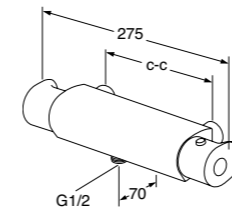

Atlantic brusearmatur, termostat med nedadvendt brusetilslutning

150 c-c

ART-nr VVS-nr

GB41215004 72 2872.104

150 c-c Blyfri

GB41215004 0 72 2872.504

Svingbar badekartud, inkl. omskifterfunktion

GB41638760 72 8077.104