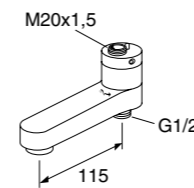

Atlantic brusearmatur, termostat med nedadvendt brusetilslutning

150 c-c

ART-nr VVS-nr

GB41215004 72 2872.104

150 c-c Blyfri

GB41215004 0 72 2872.504

Svingbar badekartud, inkl. omskifterfunktion

GB41638760 72 8077.104