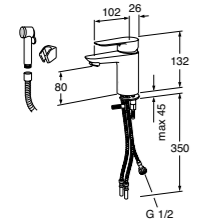

Atlantic håndvaskarmatur

Standard

ART-nr VVS-nr

GB41215047 70 1623.104

Blyfri og energiklassificeret

GB41215047 0 70 1623.504

Atlantic håndvaskarmatur med sidebruser og vægbeslag

Standard