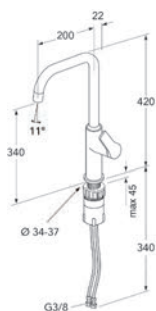

KØKKENARMATUR EPIC

- Armaturer i modern design
- Eco-flow for vand- og energieffektivisering
- Soft move, teknologi til let og præcis håndtering
- Svingbar tud 110°
- Justerbar maksimaltemperatur til øget beskyttelse mod skoldning
- Typegodkendt fleksibel vandtilslutning til lettere installation
- Findes i flere farver

Epic køkkenarmatur

Krom
Mat sort
Børstet messing

ART-nr

VVS-nr.

GB41209956	70 6054 004
GB41209956 53	70 6054 011
GB41209956 24	70 6054 085