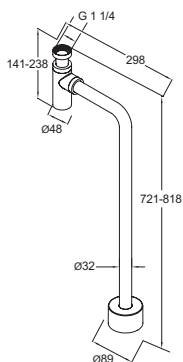

Vandlås gulvmodel

Krom
Matsort
Børstet messing

GB41109939	75 0075 232
GB41109939 53	75 0075 221
GB41109939 24	75 0075 225

ECO-FLOW

Armaturet har en effektiv og optimeret vandgennemstrømning. Du får den samme behagelige og funktionelle oplevelse, som du er vant til, men bruger mindre vand og energi. Det skåner både miljøet og din økonomi.