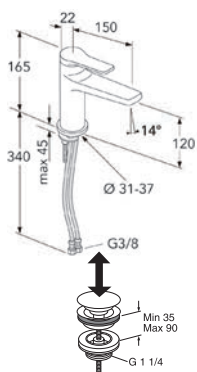

Epic håndvaskarmatur

Krom
Mat sort
Børstet messing

TILBEHØR

Push-down ventil krom
Push-down ventil mat sort
Push-down ventil børstet messing

ART-nr.

VVS-nr.

GB41219951	70 1674 004
GB41219951 53	70 1674 011
GB41219951 24	70 1674 085