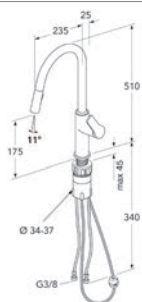

Epic køkkenarmatur med udtræksbar håndbruser

Krom
Mat sort
Børstet messing

GB41209959	70 6055 004
GB41209959 53	70 6055 011
GB41209959 24	70 6055 085