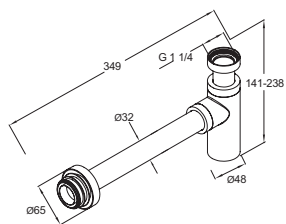

Vandlås vægmodel

Krom
Matsort
Børstet messing

ART-nr.

VVS-nr.

GB41109938	75 0074 232
GB41109938 53	75 0074 221
GB41109938 24	75 0074 225