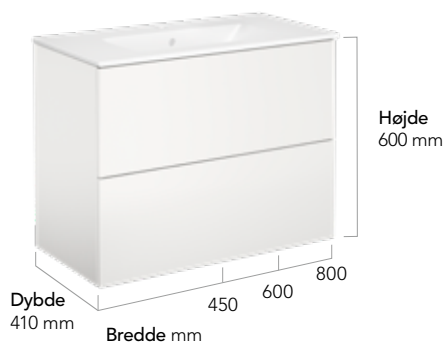

GRAPHIC BASE BADEVÆRELSESMØBLER

Vores populære møbelserie Graphic med Graphic Base: Den har et enklere design og en lavere pris, så endnu flere kan nyde at have et funktionelt badeværelse. Mange af de smarte løsninger fra Graphic er bevaret, men

Graphic Base fås kun i hvid og kun med glatte låger, hvilket gør det nemmere at vælge armaturer og andet tilbehør. Det skal være enkelt for alle at skabe et flot og funktionelt badeværelse til en fornuftig pris.

VASKESKABE MED HÅNDVASK I FULD BREDDE