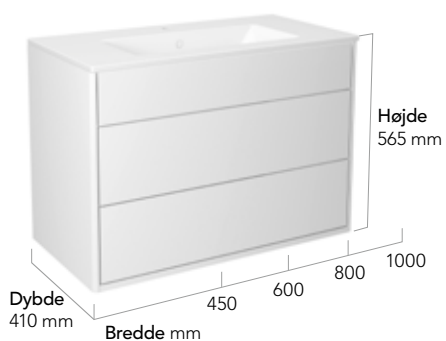

GRAPHIC BADEVÆRELSESMØBLER

Graphic har lidt slankere mål end de fleste andre badeværelsesmøbler. Designet er baseret på grafiske former og mål, som gentager sig, fx er tre vægskabe tilsammen nøjagtigt lige så høje som et højskab,

hvilket gør det nemt at indrette med Graphic. Væg- og højskabene fås desuden i to forskellige dybder, så de passer til både store og lidt mindre badeværelser. Kabinet og låge i samme farve skaber et harmonisk badeværelse.

VASKESKABE MED HÅNDVASK