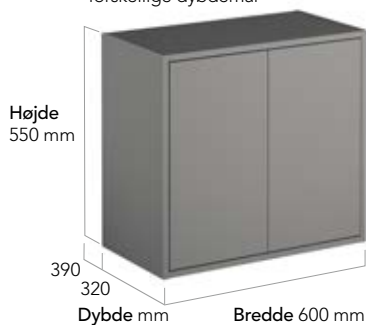

VÆGSKABE

BEMÆRK: Fås med to forskellige dybdemål