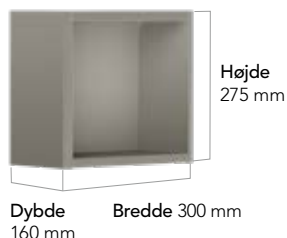

VASKESKABE MED HÅNDVASK

SPEJLSKABE

VÆGSKABE

BEMÆRK: Fås med to forskellige dybdemål

OPBEVARINGSKUBE

HØJSKABE

BEMÆRK: Fås med to forskellige dybdemål

FARVER