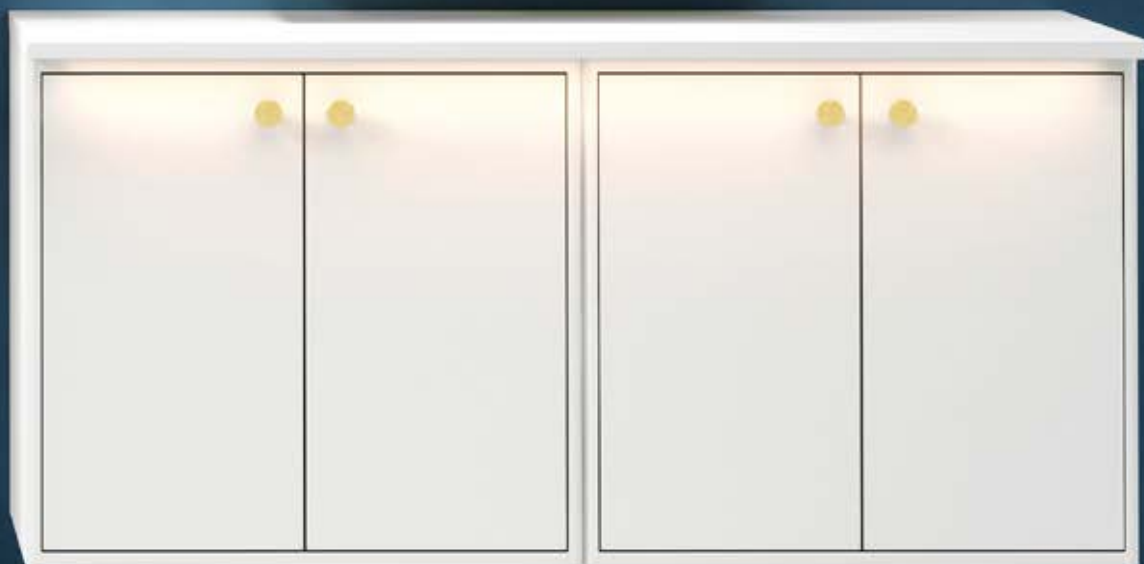

SPEJLSKABE/SPEJLE

Belysningsarmaturet over spejlet giver en effektiv, men også blød og behagelig belysning, når du spejler dig. Smarte detaljer såsom forstørrelses-spejl og magnet til fastgørelse af småting er standardudstyr i spejlskabet. Du kan selv supplere med endnu flere smarte detaljer, når du fylder hjemmets måske vigtigste skab.

VÆGSKABE

Også vægskabene fås i to forskellige dybder, så du kan give kreativiteten frie tøjler. De kan placeres ved siden af hinanden, over hinanden eller i L-form.

Dybe skabe foruden og mindre dybe foroven. Kombinationsmulighederne er uendelige. Uanset hvordan du placerer skabene, får du en lige linje øverst og nederst, hvilket giver harmoni. Toppladens praktiske belysning skaber en hyggelig atmosfære på badeværelset.