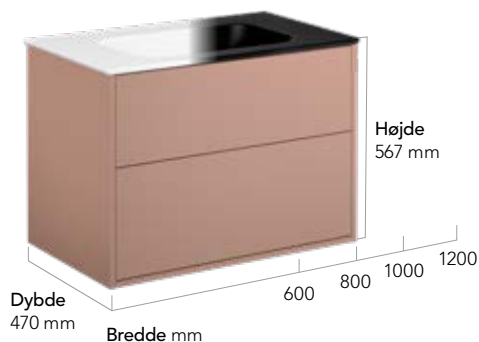

ARTIC BADEVÆRELSESMØBLER

Artics tidløse design vil gøre ethvert badeværelse smukkere. Artic er en spartansk serie, men skabene kan rumme alt, hvad du har brug for at opbevare på et badeværelse.

Møblerne har standardmål og byder på masser af opbevarings- og afsætningsplads og mange smarte detaljer. Kabinet og låge i samme farve skaber et harmonisk badeværelse.

VASKESKABE MED HÅNDVASK