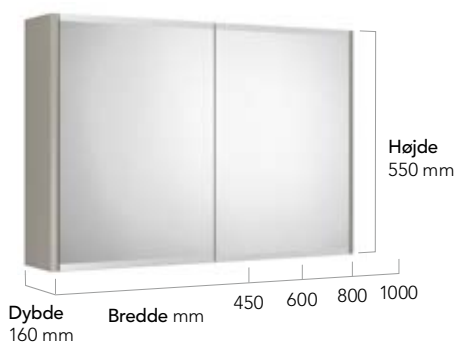

SPEJLSKABE