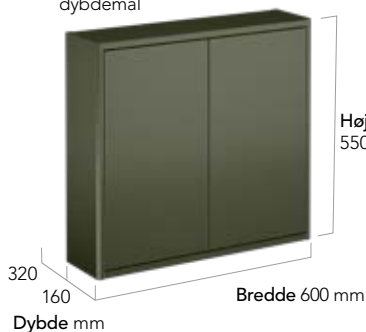

VASKESKABE MED HÅNDVASK

SPEJLSKABE

VÆGSKABE

BEMÆRK: Fås med to forskellige dybdemål

OPBEVARINGSKUBE

HØJSKABE

BEMÆRK: Fås med to forskellige dybdemål

FARVER