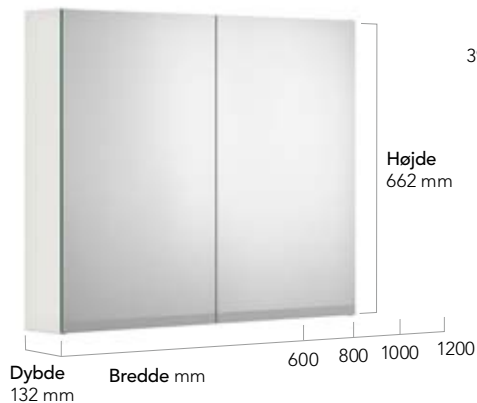

VASKESKABE MED HÅNDVASK

VÆGSKABE

BEMÆRK: Fås med to forskellige dybdemål

SPEJLSKABE

HØJSKABE

BEMÆRK: Fås med to forskellige bredde- og dybdemål

FARVER

Hvid