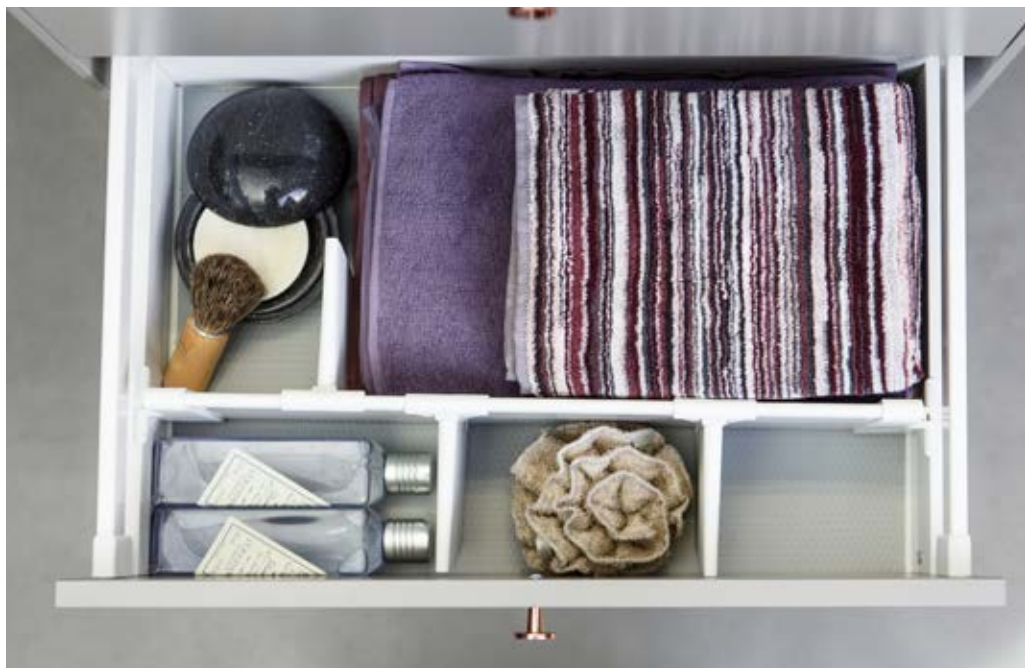

FORSTØRRELSSESPEJL
 Et rigtigt badeværelses-
 skab skal have et forstør-
 relsesspejl. Det her spejl
 kan du selv placere, hvor
 det gør størst nytte.

SMART OPBEVARING
 Med skuffeindsatsen kan du
 gøre det pænt og ryddeligt
 i skufferne. Soft Close og
 lyddæmpende indlæg
 sænker støjniveauet på
 badeværelset. Den smarte
 vandlås kan monteres bag
 skabet, så du kan bruge
 hele skuffens dybde til
 opbevaring. Belysning nede
 i skuffen giver endnu bedre
 overblik.