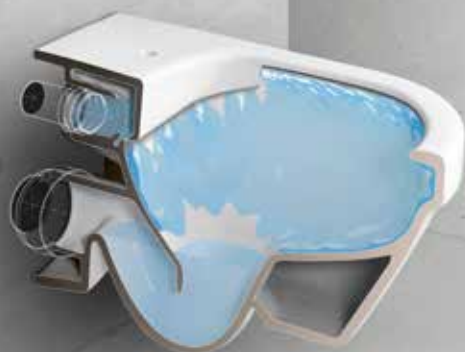

GUSTAVSBERG/ HYGIENIC FLUSH

DEN NYE GENERATION SMARTE TOILETTER

GUSTAVSBERG /
SMARTERE BADEVÆRELSER

HYGIENIC FLUSH

ENKLERE RENGØRING
MED SMARTERE SKYL

REVOLUTIONERENDE SKYLLETEKNIK

Hygienic Flush giver optimal hygiejne ved hvert skyl. Det innovative design med åben skyllerand giver ikke snavset mulighed for at sætte sig fast nogen steder. Det smarte skyl gør effektivt rent helt op til den tynde, rengøringsvenlige hygiejneliste og minimerer samtidig behovet for skrappe rengøringsmidler.

UNIK SKYLLETEKNIK ER ALTID STANDARD HOS GUSTAVSBERG

Hos Gustavsberg arbejder vi konstant på at forbedre vores produkter på alle niveauer og ned til mindste detalje. Nu tager vi næste skridt i udviklingen af vores mest hygiejniske wc nogensinde og indfører Hygienic Flush som standard på vores wc'er. Hygienic Flush er en revolutionerende skylleteknik, som sikrer optimal hygiejne og gør effektivt rent i hele kummen – hver gang du skyller.

SMART SKJULT LØSNING

På det væghængte wc er montagen gjort både usynlig og utroligt enkel takket være det patenterede system Suprafix. Det skjulte vægbeslag gør det muligt at opnå en nærmest usynlig montage. Et flottere design uden smudsfælder, som forenkler rengøringen og giver bedre hygiejne.