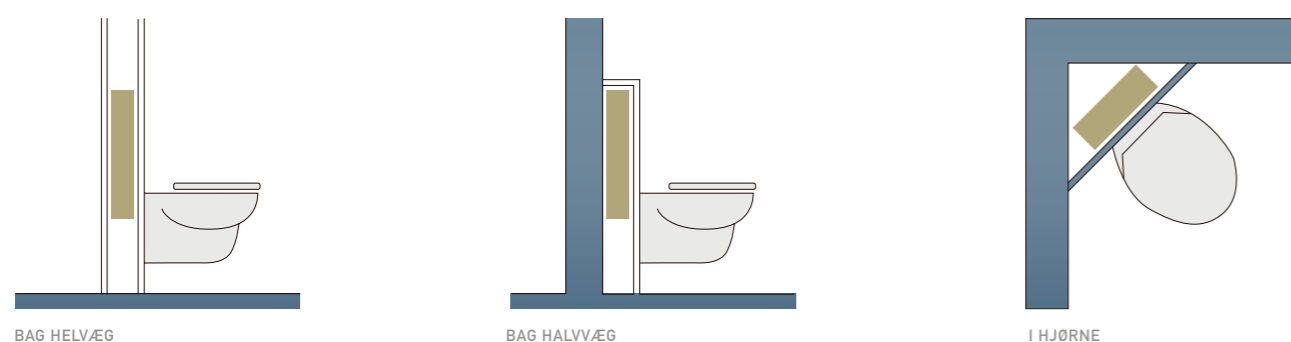

TRIOMONT I TRE INSTALLATIONSvariantER

SMARTE SYMBOLER DER HJÆLPER DIG MED AT VÆLGE DET RIGTIGE

For at du let og enkelt kan finde de rette egenskaber, der er vigtige for dit produktvalg, har vi lavet en række symboler, der forklarer alle de smarte og ofte usynlige funktioner, der findes på vores toiletter. Se listen her.

HYGIENIC FLUSH

Smartere skyl, som forenkler rengøringen og forbedrer hygiejnen. Det innovative design med glatte flader og åben skyllerand eliminerer alle potentielle smuds-fælder. Hygienic flush minimerer behovet for skrappe rengøringsmidler.

CERAMICPLUS = C+

Mange af vores produkter fås med overfladebehandlingen C+. Det giver porcelænet en smuds-afvisende overflade, som forhindrer, at kalk og snavs sætter sig fast. C+ er også godt for miljøet, fordi du kan gøre rent med mindre og mildere rengøringsmidler.

SOFT CLOSE

Hårde, gedigne wc-sæder er tidligere blevet forbundet med et højt lydniveau, når de lukkes. Soft close har løst problemet ved hjælp af en dæmper, som er indbygget i sædet og gør lukningen blød og lydløs. Dæmperen har ingen direkte kontakt med porcelænet, hvilket gør rengøringen lettere og sædet mere hygiejnisk.

QUICK RELEASE

Med quick release kan du med et enkelt greb og helt uden værktøj løfte wc-sædet af toilettet. Sædet og toilettet kan herefter rengøres hver for sig, hvilket både er nemmere og forbedrer hygiejnen.

SNAVS INGEN ADGANG

På alle wc'er med synlig cisterne i nautic-serien er "samlingen" mellem toiletbrættet og cisternen blevet flyttet længere op. Porcelænets bløde kurve gør rengøringen nemmere og forhindrer snavs i at samle sig. Toilettets fod er glat og dermed mere rengøringsvenlig og hygiejnisk.

STØJSVAGT OG TØRT

Den heldækkende porcelænskappe skjuler en separat indvendig cisterne. Den dæmper støj og modvirker kondens, så støv ikke kan sætte sig fast.

SUPRIFIX

Skjult vægbeslag til montering af væghængte wc'er. Flottere design uden smuds-fælder, som forenkler rengøringen og giver bedre hygiejne. Det patenterede Suprafix-system gør det enklere at montere dit væghængte wc – du sparer tid og undgår at få ondt i ryggen.