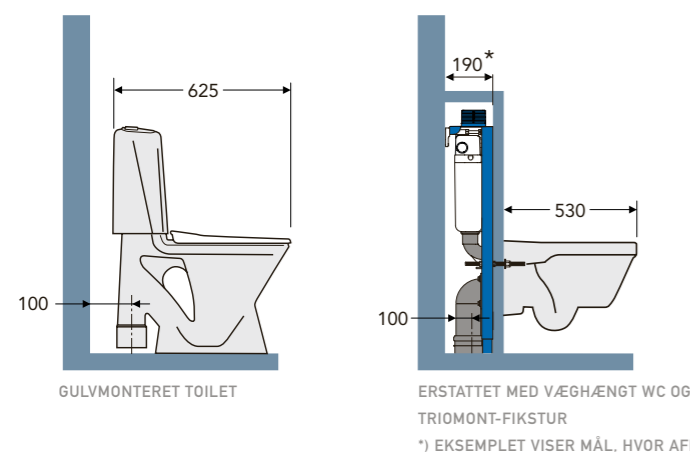

VANDET BLIVER SIDDENDE PÅ OVERFLADEN. DER DANNES KALKAFLEJRINGER. OG SNAVSET SÆTTER SIG FAST.

VANDET PERLER OG LØBER AF. KALK OG SNAV FØLGER MED. EVENTUELLE AFLEJRINGER FJERNES NEMT.

TRIOMONT ER DEN ENKLESTE VEJ TIL ET VÆGHÆNGT WC

Triomont er et enkelt og fleksibelt system fra Gustavsberg til montering af væghængte wc'er, håndvaske og bidéer. Konstruktionen og alt materiale er af højeste kvalitet og opfylder de strengeste testkrav til belastning (400 kg). Du behøver med andre ord ikke at være urolig for, om konstruktionen kan holde. Triomont-fiksturet passer til langt de fleste badeværelser og gør dig i stand til at undgå store og dyre ombygninger samt at udnytte hjørner og trange arealer. Du skal kun bruge en dybde på 14 cm, hvilket er den gulvplads, som fiksturet kræver. Det fylder altså ikke mere, end dit gulvstående toilet.

Download brochuren om Triomont fra gustavsberg.dk for at få mere information.

MANGE VÆGHÆNGTE WC'ER AT VÆLGE IMELLEM

Alle væghængte wc'er fra Gustavsberg passer til Triomont. Boltafstanden ved fastgørelse af det væghængte wc er 180 eller 230 mm, så der kan monteres forskellige typer wc'er. Eftersom Gustavsberg er en del af Villeroy & Boch, kan du også vælge fra deres sortiment. Med en boltafstand på 180 mm kan du anvende alle væghængte wc'er fra både Gustavsberg og Villeroy & Boch. Der findes et wc til alle. Børn, høje, lave, kraftige, bevægelseshæmmede. Til hjørner og trange arealer. Og selvfølgelig passer de alle sammen til Triomont-fiksturerne fra Gustavsberg.