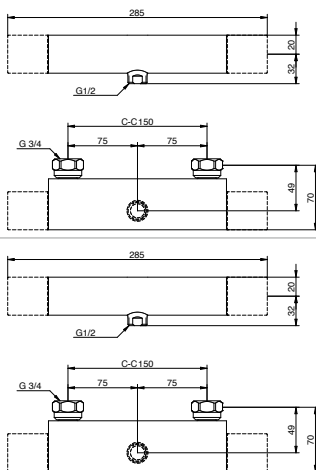

Brusearmatur Atlantic 150 c-c

Udløb nedad

GB41211304

722870204

Blyfrit, udløb nedad

GB412113040

722870304

Blyfrit, udløb nedad, Inkl. brusesæt energiklasse A

GB412113870

722870804