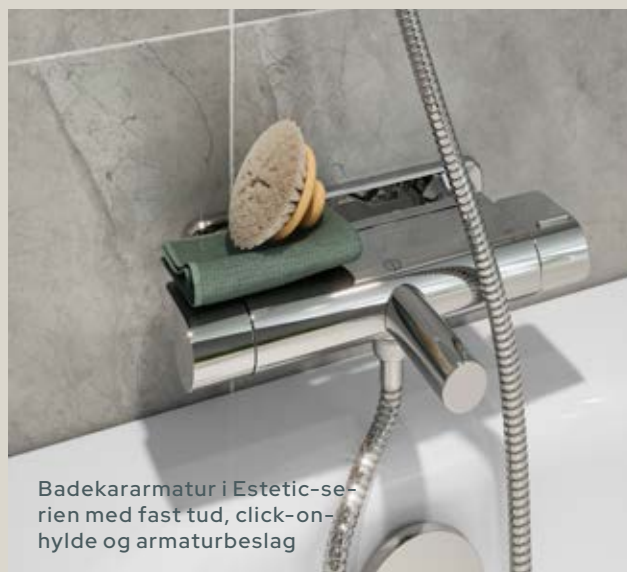

Brusearmatur i serien Ny Nautic med gribevenlige greb til funktionstilpasning

Badekararmatur i Estetic-serien med fast tud, click-on-hylde og armaturbeslag