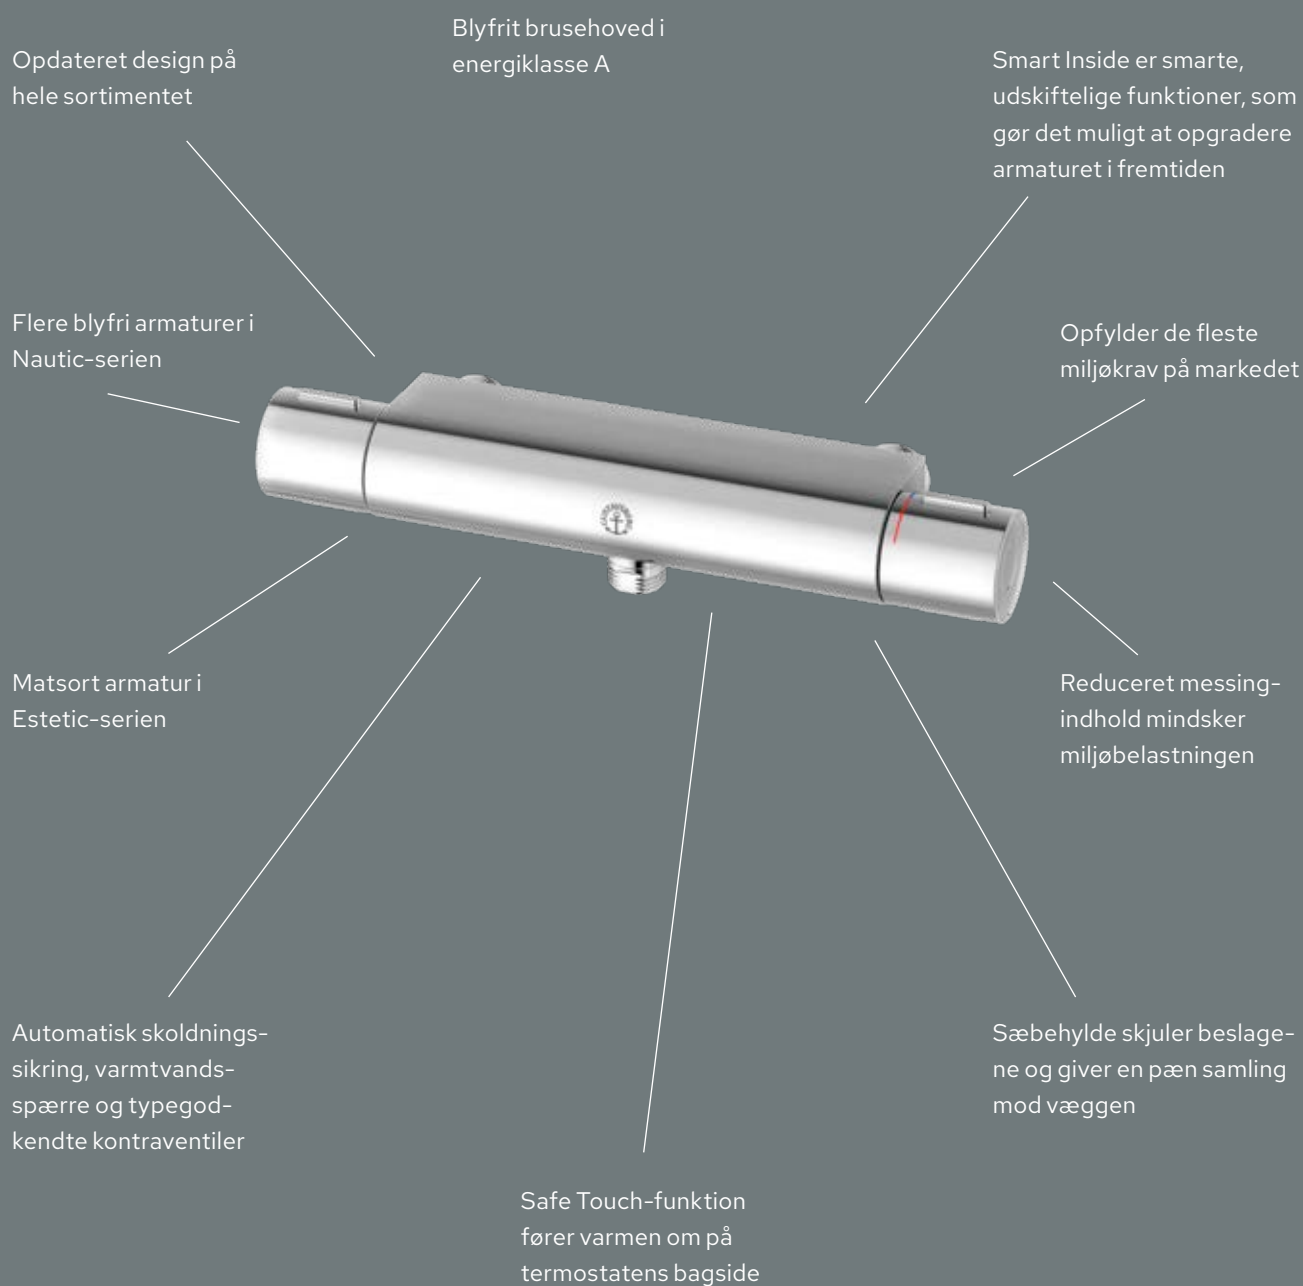

Termostatarmaturer – korte nyheder