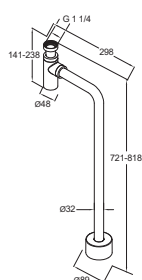

Sifoon põrandäühenduseks

Kroom
Matt must
Harjatud messing

GB41109939
GB41109939 53
GB41109939 24