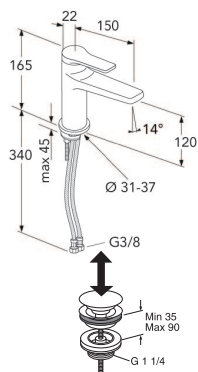

Epic valamusegisti

Kroom
Matt must
Harjatud messing

LISATARVIKUD

Pop-up põhjaklapp, kroom
Pop-up põhjaklapp, matt must
Pop-up põhjaklapp, harjatud messing

Tootenumber

GB41219951
GB41219951 53
GB41219951 24