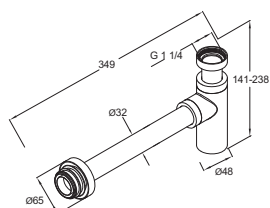

Sifoon seinäühenduseks

Kroom
Matt must
Harjatud messing

Tootenumber

GB41109938
GB41109938 53
GB41109938 24