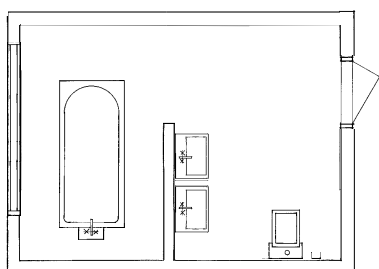

10 m²

ANNA VANNITOAKERAAMIKALE VÕIMALUS SÄRADA

Loomulikult on suuremas vannitoas rohkem võimalusi interjööri mängimiseks. Vaba pinda saab kasutada mitmesuguste mugavuste või täiendavate funktsioonide lisamiseks. Näiteks võib vannituppa paigaldada kaks valamut või jätta hoopis toodete vahele rohkem ruumi. Viimase variandi puhul tuleb keramikatoodete ilu eriti hästi esile.

GUSTAVSBERG / NUTIKAM VANNITUBA