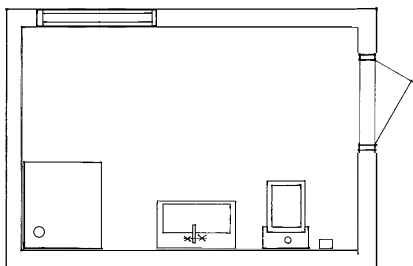

### SUUREM VÕI VÄIKSEM - VALIK ON SINU!

Valamud on saadaval kahes erinevas suuruses ning WC-pottide puhul pakume seinale ja põrandale paigaldatavaid mudeleid. Estetic võimaldab sul tooteid vastavalt soovile omavahel kombineerida ning otsustada, kuidas keskmise suurusega vannituba pinda kõige paremini ära kasutada. Toodete orgaaniline disain mõjub seejuures äärmiselt loomulikuna ja sobitub suurepäraselt enamiku interjööridega.