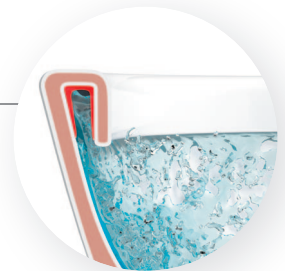

WC-POTT, MILLEL ON TAVALINE LOPUTUSERV

ESTETIC, DESIGN BY JON ELIASON