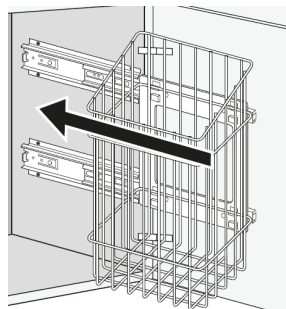

Tutvu kogu meie valikuga kodulehel www.gustavsberg.ee

UUDIS
2020

GRAPHIC BASE VALAMU- JA PEEGELKAPID ON SAADAVAL KOLME LAIUSEGA: 45, 60 JA 80 CM. NEED MÕÕDUD SOBIVAD PEA IGASSE VANNITUPPA. VÄIKESTEST SUURTENI. KÕRGE VALAMUKAPP ON VAID ÜHES MÕÕDUS, KUID KUI SUL ON ROHKEM RUUMI VÕID PAIGUTADA KAKS KAPPI KÕRVUTI.

KÕRGE KAPI ALUMISE UKSE KÜLGE SAAB PAIGUTADA LISAVÄLJUS OLEVA VÄLJATÕMMATAVA JA LIHTSALT EEMALDATAVA KORVI MUSTA PESU JAOKS.

GRAPHIC BASE VALAMUKAPP KOOS VALAMUGA

- Väiksema sügavusega kapid sobivad ka väikestesse vannitubadesse
- Sahtlis on ruumi pistikupesaga (lisavalikus) paigaldamiseks
- Vaikseltsulguva funktsiooniga sahtlid sulguvad pehmelts ja helitult
- 3/4-pikkuses väljatõmmatavad sahtlid
- Ruumisäästlik sifoon, pop-up funktsiooniga põhjaklapiga
- Kapi raam, ukсед ja sahtlid on samast materjalist ning sama värvi
- Materjal: vannituppa mõeldud niiskuskindel puitkiudplaat
- Kappi üleni kattev keraamiline tasapindvalamu
- Kiire, lihtne ja reguleeritav paigaldussüsteem
- Lisaks saadaval lai valik eri stiilis käepidemede