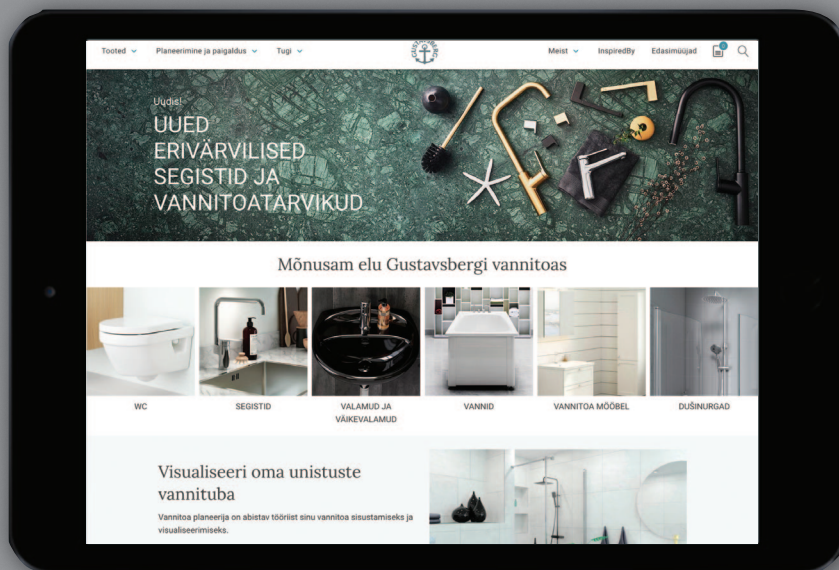

INSPIRATSIOONIKS

Kas unistad uuest vannitoast? Meie kodulehelt leiad kogu meie nutika vannitoamööbli valiku - meil on midagi, mis sobib iga eelarvega ja igas suuruses vannituppa.

Meie veebiajakiri InspiredBy on täis näpunäiteid ja inspiratsiooni mis on seotud vannitubadega. Kodulehelt leiad ka õppevideod, kasutusjuhendid ja põhjaliku varuosainfo.

Tere tulemast kodulehele gustavsberg.ee!

Villeroy & Boch Gustavsberg Oy Eesti filiaal
F.R. Faehlmanni 6, 10125 Tallinn
+372 646 0312
www.gustavsberg.ee, info@gustavsberg.ee