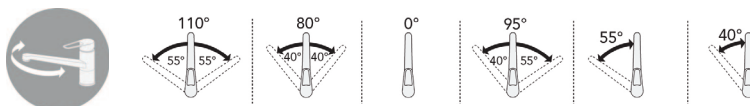

Madala jooksutoruga köögisegisti