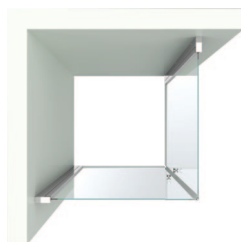

Square dušiüksed nurka paigaldamiseks
Saadaval mõõtudes*

80x80 cm	80x100 cm	90x100 cm
80x90 cm	90x90 cm	100x100 cm