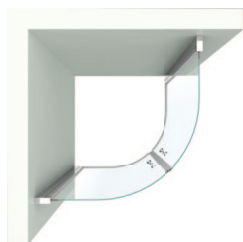

DUŠIUKSED JA -SEINAD

Pakume oma uues tootesarjas ehtsa skandinaavialiku disainiga ning lihtsalt paigaldatavaid dušiuki ja -seinu, mida on lihtne omavahel kombineerida. Nii on mugav sisustada mis tahes vannituba.

Round dušiüksed nurka paigaldamiseks
Saadaval mõõtudes*

80x80 cm	80x100 cm	90x100 cm
80x90 cm	90x90 cm	100x100 cm