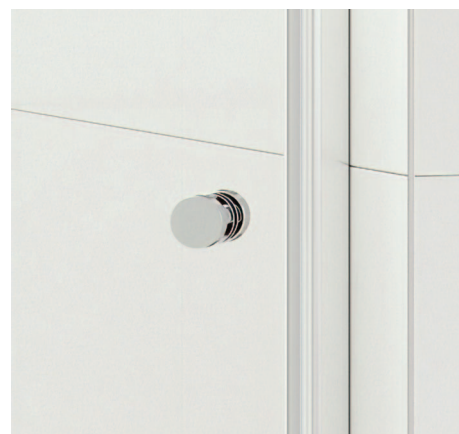

VÄIKESED DETAILID VÕIVAD LUUA SUURE ERINEVUSE. NÄITEKS STIIKSED KROOMITUD PROFIIILID JA KÄEPIDEMED.

* täpseid mõõte ja reguleeritavust mm vt tootesortimendi lehekülgedelt