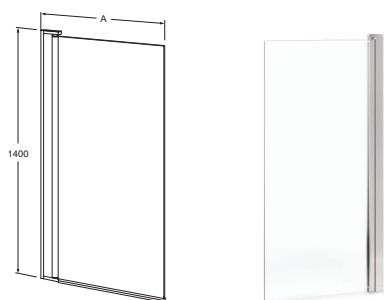

- Pööratav, saab paigaldada nii paremale kui ka vasakule avanevana
- Karastatud turvaklaas, 6 mm
- Poleeritud profiil
- Tõstvad hinged kergitavad avamisel ust 5 mm
- Reguleeritav seinaprofiil 20 mm, võimaldab paigaldada vanniuksse otse isegi kõverate seinte puhul
- Avaniemisnurk: 180 kraadi