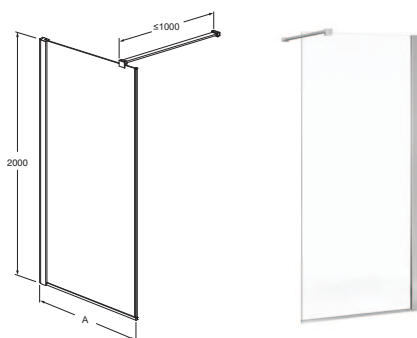

Square dušisein, 80

Square dušisein, 90

Square dušisein, 100

Lisatarvikud: Magnetprofiil

Detailsed mõõtudega joonised leiate meie kodulehelt www.gustavsberg.ee

A x B laius/reguleeritavus mm

792–812 mm

892–912 mm

992–1012 mm

Kombineerimiseks Square dušiuksuga. Ei ole kindla pikkusega.

Tootenumber

GB51SRWL80CR

GB51SRWL90CR

GB51SRWL10CR

GB51ACCWLMAG

SQUARE VANNIUKS

- Pööratav, saab paigaldada nii paremale kui ka vasakule avanevana
- Karastatud turvaklaas, 6 mm
- Poleeritud profiil
- Tõstvad hinged kergitavad avamisel ust 5 mm
- Reguleeritav seinaprofiil 20 mm, võimaldab paigaldada vanniuksse otse isegi kõverate seinte puhul
- Avaniemisnurk: 180 kraadi