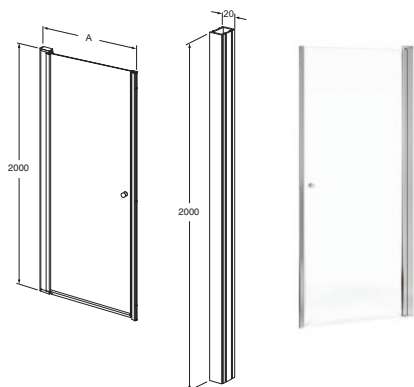

SQUARE DUŠIUKSED NIŠŠI PAIGALDAMISEKS

- Pööratavad uksed, saab paigaldada nii paremale kui vasakule avanevana
- Profiiliga dušiuksed kiireks ja lihtsaks paigalduseks
- Karastatud turvaklaas, 6 mm
- Poleeritud profiilid ja käepidemed
- Tõstvad hinged kergitavad avamisel ust 5 mm
- Reguleeritav seinaprofiil 30 mm, võimaldab paigaldada dušiuksse otse isegi kõverate seinte puhul
- Avaniemisnurk: 180 kraadi
- Lisana saadaval laiendusprofiil 20 mm
- Lai profiil võimaldab aukude puurimist pinnapealsete torude tarbeks

Square dušiuks nišši paigaldamiseks, 80
Kosneb:

Square dušiuks nišši paigaldamiseks, 90
Kosneb:

Square dušiuks nišši paigaldamiseks, 100
Kosneb:

Lisatarvikud: Laiendusprofiil

Detailsed mõõtudega joonised leiate meie kodulehelt www.gustavsberg.ee

A x B laius/reguleeritavus mm

796–826 mm

Square dušiuks 80 cm magnetprofiili ja käepidemega
Square nišiprofiil

896–926 mm

Square dušiuks 90 cm magnetprofiili ja käepidemega
Square nišiprofiil

996–1026 mm

Square dušiuks 100 cm magnetprofiili ja käepidemega
Square nišiprofiil

Võimaldab lisaks reguleerida laiust 20 mm võrra
Võimalik paigaldada nii vasakul kui paremale poole.

Tootenumber

GB51SRDR80NICR
GB51SRDR80CR
GB51ACCPROF

GB51SRDR90NICR
GB51SRDR90CR
GB51ACCPROF

GB51SRDR10NICR
GB51SRDR10CR
GB51ACCPROF

GB51ACCEXTP

SQUARE DUŠISEIN

- Fikseeritav sein, saab kombineerida dušiuksuga Square
- Pööratav, saab paigaldada nii paremale kui ka vasakule avanevana
- Karastatud turvaklaas, 6 mm
- Poleeritud profiil ja teleskoop seinakinnitus
- Reguleeritav seinaprofiil 20 mm, võimaldab paigaldada dušiseina otse isegi kõverate seinte puhul
- Teleskoopkinnitust saab kasutada ka vannikardinapuuna
- Lai profiil võimaldab aukude puurimist pinnapealsete torude tarbeks