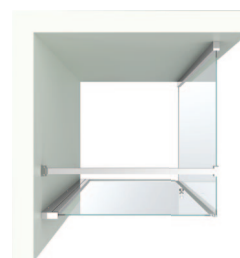

Square dušisein ja -uks nurka paigaldamiseks
Saadaval mõõtudes*

80x80 cm	80x100 cm	90x100 cm
80x90 cm	90x90 cm	100x100 cm