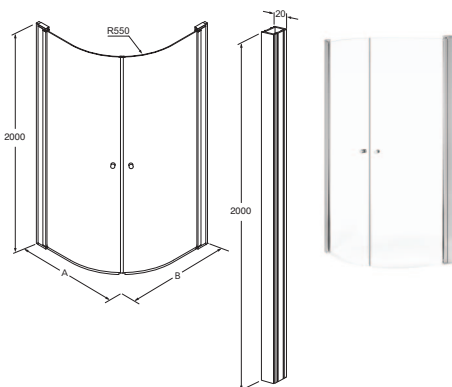

Round dušiüksed, 80x80

Koosneb:

Round dušiüksed, 80x90

Koosneb:

Round dušiüksed, 80x100

Koosneb:

Round dušiüksed, 90x90

Koosneb:

Round dušiüksed, 90x100

Koosneb:

Round dušiüksed, 100x100

Koosneb:

Lisatarvikud: Laiendusprofiil

Detailised mõõtudega joonised leiate meie kodulehelt www.gustavsberg.ee

A x B laius/reguleeritavus mm

790–810 x 790–810 mm

Round dušiüks 80 cm magnetprofiili ja käepidemega
Round dušiüks 80 cm magnetprofiili ja käepidemega

790–810 x 890–910 mm

Round dušiüks 80 cm magnetprofiili ja käepidemega
Round dušiüks 90 cm magnetprofiili ja käepidemega

790–810 x 990–1010 mm

Round dušiüks 80 cm magnetprofiili ja käepidemega
Round dušiüks 100 cm magnetprofiili ja käepidemega

890–910 x 890–910 mm

Round dušiüks 90 cm magnetprofiili ja käepidemega
Round dušiüks 90 cm magnetprofiili ja käepidemega

890–910 x 990–1010 mm

Round dušiüks 90 cm magnetprofiili ja käepidemega
Round dušiüks 100 cm magnetprofiili ja käepidemega

990–1010 x 990–1010 mm

Round dušiüks 100 cm magnetprofiili ja käepidemega
Round dušiüks 100 cm magnetprofiili ja käepidemega

Võimaldab lisaks reguleerida laiust 20 mm võrra
Võimalik paigaldada nii vasakule kui paremale poole.

Tootenumber

GB51RNRDR8080CR
GB51RNRDR80CR
GB51RNRDR80CR

GB51RNRDR8090CR
GB51RNRDR80CR
GB51RNRDR90CR

GB51RNRDR8010CR
GB51RNRDR80CR
GB51RNRDR10CR

GB51RNRDR9090CR
GB51RNRDR90CR
GB51RNRDR90CR

GB51RNRDR9010CR
GB51RNRDR90CR
GB51RNRDR10CR

GB51RNRDR1010CR
GB51RNRDR10CR
GB51RNRDR10CR

GB51ACCEXTTP