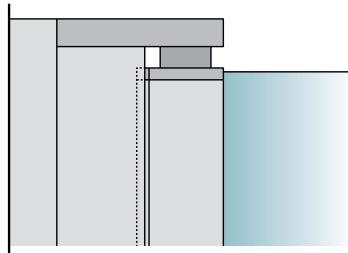

80 cm	90 cm	100 cm
-------	-------	--------

Square dušisein nurka paigaldamiseks
Saadaval mõõtudes*

80 cm	90 cm	100 cm
-------	-------	--------

Square dušisein ja -uks nurka paigaldamiseks
Saadaval mõõtudes*

80x80 cm	80x100 cm	90x100 cm
80x90 cm	90x90 cm	100x100 cm

Square vanniuks
Saadaval mõõtudes*

70 cm	80 cm
-------	-------

LAIA PROFILI ON VÕIMALIK TEHA AUGUD PINNAPEALSETE VEETORUDE JAKKS.

VÄIKESED DETAILID VÕIVAD LUUA SUURE ERINEVUSE. NÄITEKS STIIKSED KROOMITUD PROFIIILID JA KÄEPIDEMED.

* täpseid mõõte ja reguleeritavust mm vt tootesortimendi lehekülgedelt

DETAILITUNNETUS

ROUND DUŠIUKSED

UKSED, MIDA SAAB AVADA NII SISSE- KUI VÄLJAPOOLE
SÄÄSTAVAD VANNITOAS HINNALIST RUUMI

REGULEERITAV SEINAPROFIIL LUBAB PAIGALDADA
DUŠINURGA SIRGELT KA KÕVERATE SEINTE KORRAL.
DUŠIUKSI SAAB TÄIENDADA LISAPROFIILIGA, MIS
MUUDAB NEED VEEL PAREMINI KOHANDATAVAKS.