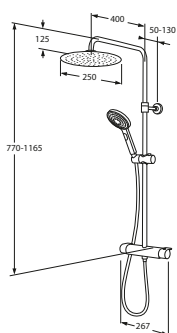

Estetic Round dušikomplekt peaduši- ja termostaatsegistiga
Matt must

Tootenumber

GB4120833053