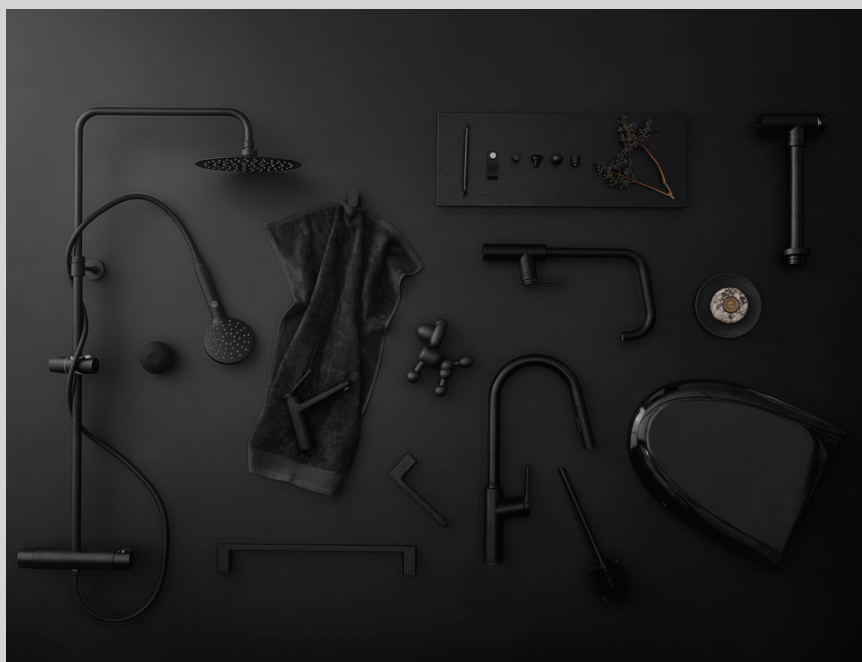

SQUARE BLACK IS BACK

Elu vannitoas peaks kulgema sujuvalt ning lisaks sellele positiivselt mõjuma ka kõigile meie meeltele. Seepärast uuendasime oma dušivalikut tootega, mille värv annab tunnistust heast maitsest ja stiilist. Loo oma unistuste vannituba matt mustade profiilidega Squaro dušiseinaga.

Squaro mustade profiilidega dušiseinad on saadaval suuruses 80–140 cm.

ÕHUKESED MUSTAD PROFIILID JOOKSEVAD HORISONTAALSELT KLAASSEINA VÄLISPINNAL, MIS LIHTSUSTAB KLAASI SISEPINNA PUHTANA HOIDMIST. KATLAKIVIJÄÄKIDEST HOIDUMISEKS KUIVATA SEE PÄRAST DUŠI KAABITSAGA.

UNISTUS MUSTAST VANNITOAST

Stiilipuhta terviku saamiseks täienda oma vannituba õhukese peadušiga dušikomplekti- ning vannitoatarvikutega, mis on samuti matt musta värvi.

UUDIS