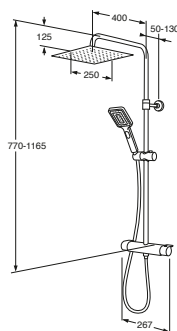

ROUND JA SQUARE PEADUŠI- JA TERMOSTAATSEGISTIGA DUŠIKOMPLEKTID

- Üliõhuke peadušš Ø250 mm või 250x250 mm
- Lihtne puhastada – nutikate veedüüsidega, mis teevad katlakivijääkide eemaldamise lihtsaks
- Peadušš ja peaduši toru on pööratavad ja neid saab täielikult sõltumatult reguleerida
- 400 mm pikk peaduši toru tagab suure dušiala
- Teleskoopreguleeritav kõrgus 770-1165 mm
- Paindlik seinakinnitus 50-130 mm lihtsaks paigalduseks
- Kolmefunktsiooniline nupuga käsidušš
- Käsidušši reguleeritav kõrgus tagab parima dušinaudingu igas

- pikkuses kasutajale
- Suundvahetaja voolukäepidemes
- Segistil sisseehitatud automaatne kaitsesüsteem kuumaveepõletuse ennetamiseks
- Fikseeritav temperatuuri piirang 38 °C
- Safe Touch tehnoloogia vähendab segisti esikülje kuumenemist
- Segisti reageerib koheselt torustikus tekkida võivatele veerõhu ja -temperatuuri muutustele tagades ühtlase veetemperatuuri
- Tagasivoolu kaitse, mis vastab standardile SS-EN 1717 [EB]
- Selle dušikomplekti saab paigaldada kruvide või liimi abil

Estetic Round dušikomplekt peaduši- ja termostaatsegistiga
Matt must

Tootenumber

GB4120833053

Estetic Square dušikomplekt peaduši- ja termostaatsegistiga
Matt must

GB4120833553

SAFE TOUCH

KÕIK GUSTAVSBERGI TERMOSTAATSEGISTID ON SAFE TOUCH FUNKTSIOONIGA, MIS TÄHENDAB, ET SOE VESI JUHTAKSE LÄBI SEGISTI SELLE TAGAOSA KAUDU. SEE VÄHENDAB SEGISTI ESIKÜLJE PINNA SOOJENEMIST JA KUUMAPÕLETUSE OHTU.