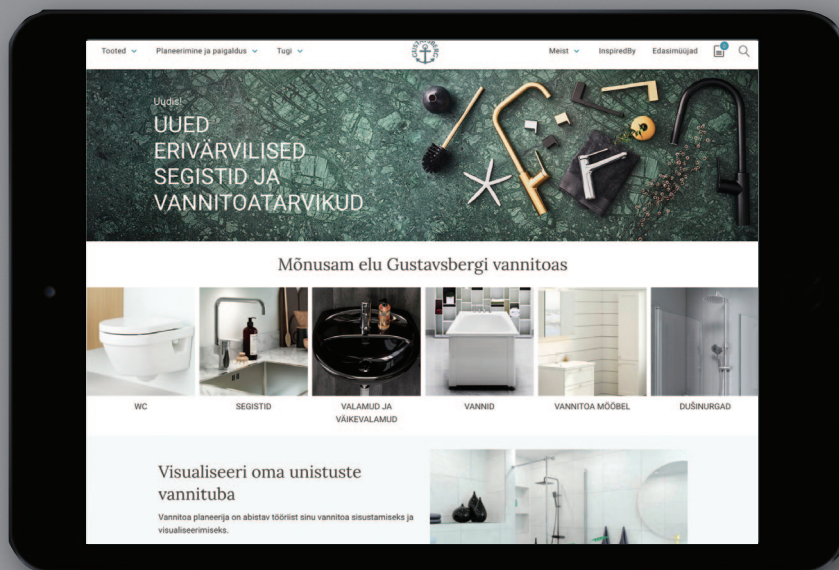

INSPIRATSIOONIKS

Kas unistad uuest vannitoast? Meie kodulehelt leiad kogu meie nutika vannitoamööbli valiku - meil on midagi, mis sobib iga eelarvega ja igas suuruses vannituppa.

Meie veebiajakiri InspiredBy on täis näpunäiteid ja inspiratsiooni mis on seotud vannitubadega. Kodulehelt leiad ka õppevideod, kasutusjuhendid ja põhjaliku varuosainfo.

Tere tulemast kodulehele gustavsberg.ee!

Villeroy & Boch Gustavsberg Oy Eesti filiaal
F.R. Faehlmanni 6, 10125 Tallinn
+372 646 0312
www.gustavsberg.ee, info@gustavsberg.ee