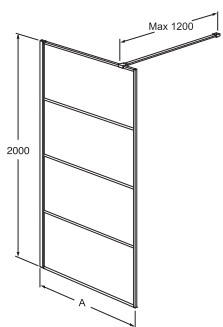

Squaro mustade profiilidega dušiseinad on saadaval suuruses 80–140 cm.

ÕHUKESED MUSTAD PROFIILID JOOKSEVAD HORISONTAALSELT KLAASSEINA VÄLISPINNAL, MIS LIHTSUSTAB KLAASI SISEPINNA PUHTANA HOIDMIST. KATLAKIVIJÄÄKIDEST HOIDUMISEKS KUIVATA SEE PÄRAST DUŠI KAABITSAGA.

- Square Black dušisein, 80
- Square Black dušisein, 90
- Square Black dušisein, 100
- Square Black dušisein, 120
- Square Black dušisein, 140

A x B laius/reguleeritavus mm

- 780-790 mm
- 880-890 mm
- 980-990 mm
- 1180-1190 mm
- 1380-1390 mm