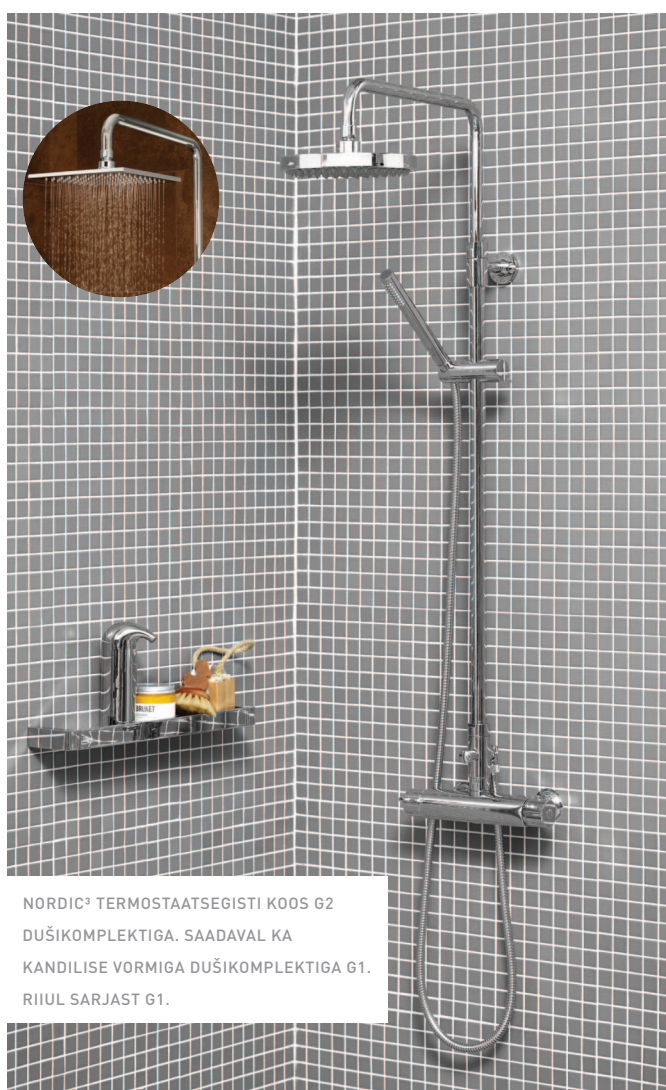

VANNITOASEGISTID

Tänu oma lihtsale ja klassikalisele skandinaavia disainile sobivad Nordic³ segistid igasse vannituppa. Valamusegisti on varustatud nutika veesäästufunktsiooniga, mida on võimalik kohandada vastavalt oma eelistustele ning mis säästab vett iga kord kui segistit kasutate. Termostaat-segistil on sisseehitatud automaatne kaitse kuuma vee põletuse ennetamiseks ning Safe Touch funktsioon, mis välistab segisti esikülje kuumenemise.

G1 ja G2 on kaks stiilset ja elegantset suure üladašiga dušikomplekti. Asendades tavalise dušikomplekti fikseeritud üladašiga komplektiga, loote oma vannitoas luksusliku tunde.

Nordic³ on loodud osaks sinu igapäevaelust, arvestades Gustavsbergi traditsioone ja kvaliteeti.