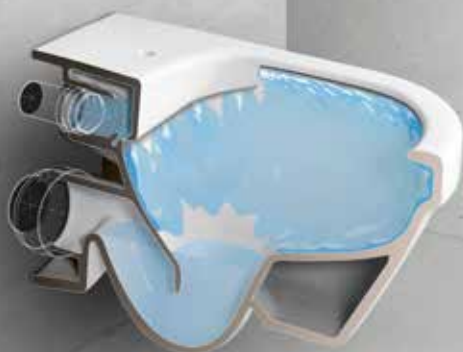

GUSTAVSBERG/ HYGIENIC FLUSH

UUDEN SUKUPOLVEN FIKSUT WC-ISTUIMET

GUSTAVSBERG /
FIKSUMMAT KYLPYHUONEET

HYGIENIC FLUSH

YKSINKERTAISEMMIN
PUHDASTA FIKSUMMAN
HUUHTELUN ANSIOSTA

MULLISTAVA HUUHTELUTEKNIikka

Hygienic Flush -istuimen ansiosta jokainen huuhtelu on optimaalisen hygieeninen. Innovatiivinen avoin huuhtelukaulus helpottaa puhtaanapitoa. Hygienic Flush -huuhtelu puhdistaa tehokkaasti koko WC-kulhon aivan yläreunaan saakka. Samalla se minimoi voimakkaiden puhdistusaineiden tarpeen.

eliminoivat kaikki mahdolliset likapesät ja WC-kulho puhdistuu tehokkaasti aivan yläreunaan asti. Hygienic Flush helpottaa puhdistusta, ja sen ansiosta WC-istuin pysyy puhtaana ja raikkaana pidempään. Riippumatta siitä, minkä WC-istuimen valitset, voit olla varma korkeasta laadusta, pohjoismaisista standardeista ja ajattomasta skandinaavisesta muotoilusta, minkä lisäksi fiksit ja innovatiiviset toiminnot kuuluvat vakiona kaikkiin Gustavsbergin tuotteisiin.

NÄKYMÄTÖNTÄ KÄYTÄNNÖLLISYYTTÄ

Seinään kiinnitettävän WC-istuimen asennus on tehty sekä näkymättömäksi että erittäin yksinkertaiseksi patentoidun Suprafix-järjestelmän ansiosta. Piiloon jäävä seinäkiinnike mahdollistaa lähes saumattoman muotoilun. Tyylikkäämpi muotoilu ja istuimen tasainen ulkopinta merkitsevät parempaa hygieniaa ja helpompaa puhtaanapitoa.

KATSO VIDEO SUPRAFIX-JÄRJESTELMÄSTÄ OSOITTEESSA
YOUTUBE.COM/GUSTAVSBERGFILM

TYYLIKÄS, HILJAINEN, PUHDAS

Lattiaan asennettava WC-istuin asennetaan liimaamalla tai perinteisellä ruuvikiinnityksellä, joka on tehty näkymättömäksi. Erillinen sisäsäiliö vaimentaa ääntä ja estää veden tiivistymisen huuhtelusäiliön ulkopuolelle. WC-istuimen pehmeät kaaret helpottavat puhdistamista ja estävät lian kertymistä alaosan ja huuhtelusäiliön väliseen saumakohtaan.