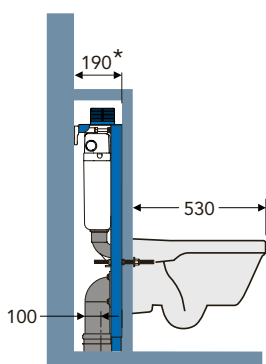

TRIOMONT-ASENNUSTELINE JA SEINÄKIINNITTEINEN WC-ISTUIN