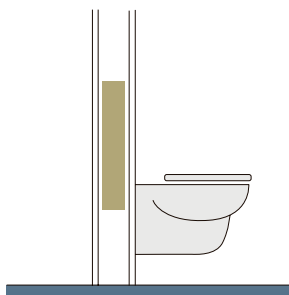

KOLME TRIOMONT-ASENNUSVAIHTOEHTOA

KOKOSEINÄ