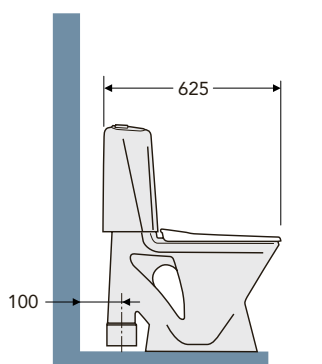

TRIOMONT ON HELPOIN TIE SEINÄKIINNITTEISEEN WC-ISTUIMEEN

Triomont on Gustavsbergin yksinkertainen ja joustava järjestelmä seinäkiinnitteisten WC-istuinien, pesualtaiden ja pesuistuinien asennukseen. Rakente ja materiaalit ovat ensiluokkaisia ja täyttävät tiukimmat testivaatimukset, eli 400 kg:n kuormituksen. Kun valitset Triomontin, sinun ei tarvitse pohtia asennuksen kestävyyttä. Triomont-asennusteline sopii kaikkiin kylpyhuoneisiin. Voit myös hyödyntää nurkkaa ja pieniä tiloja. Tarvitset oikeastaan vain 14 cm syvyyden, joka on asennustelineen vaatima minimi-tila. Tämän lisäksi kaikkien Triomont-telineiden leveys on vain 38 cm. Lataa Triomont-esitys osoitteessa gustavsberg.fi.