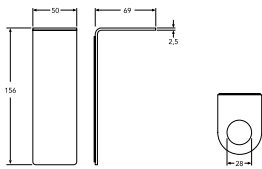

Saippua-annostelijan seinään asennusta varten

- Tyylikäs seinäteline saippuapumpulle
- Kiinnitys vahvalla kaksipuolisella teipillä

Väri	Tuotenro	LVI-nro
Kromi	GB7199SDCR	
Musta	GB7199SDBL	

Peili, jossa taustavalo

- Taustavalaistu peili miellyttävään tunnelmavalaisuun
- IP44-luokitus
- Valonlähde: LED
- Virta: 14 W
- Väriin lämpötila: 4 000 K
- Luumen: 1 392 lm

- Himmennettävä: Ei
- Valonlähde sisältyy: Kyllä
- Jännite: 220-240 V
- Suojausluokka: 2
- Muuntaja sisältyy
- Sähköasennukset edellyttävät ammattimaista sähköasentajaa