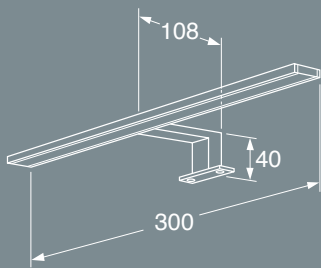

Peilit ja valaisimet

Myös valaistukseen on kiinnitettävä huomiota. Liian himmeä tai voimakas valaistus hankaloittaa kylpyhuoneen käyttöä. Suosittelemme yleisvalon lisäksi ainakin yhtä, kasvoihin suunnattua kohdevalaisinta. Kiinnitä huomiota myös peileihin, sillä ne heijastavat valoa ja lisäävät tilan tuntua.

Valaisimet