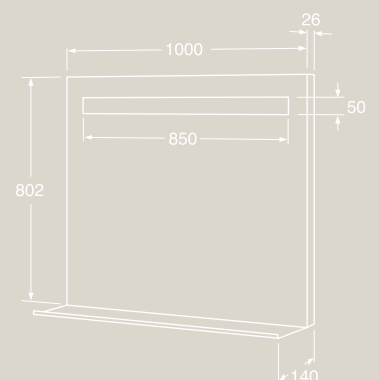

Peili valolla