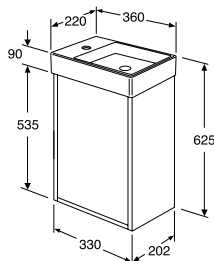

Artic Small Ovellinen Alakaappi ja, pesuallas

- Huonekalupaketti sisältää kaapin ja pesuallaan
- Kaappi toimitetaan valmiiksi koottuna
- Pehmeästi sulkeutuva ovi
- Käännettävä, vasemmalle tai oikealle sulkeutuva ovi
- Kaapissa aukko lattiaan suunnatulle viemäriputkelle
- Materiaali: kosteutta kestävä lastulevy kylpyhuonekäyttöön

- Pesuallas valmistettu hygieenisestä, kestävästä ja tiiviisti sintratusta keraamisesta saniteettitavarasta
- Kahva erikseen myytävänä
- Viemärisarja ja pohjaventtiili eivät sisälly toimitukseen. Katso lisävarusteet

Ovellinen alakaappi, pesuallas valkoinen, allas oikealla

Väri	Tuotenumero	LVI-nro
Valkoinen	GB71ACVC34TM01R	
Musta saarni	GB71ACVC34TL01R	
Tuhkanharmaa	GB71ACVC34T001R	
Peach	GB71ACVC34TK01R	

Ovellinen alakaappi, pesuallas Ebony musta, allas oikealla