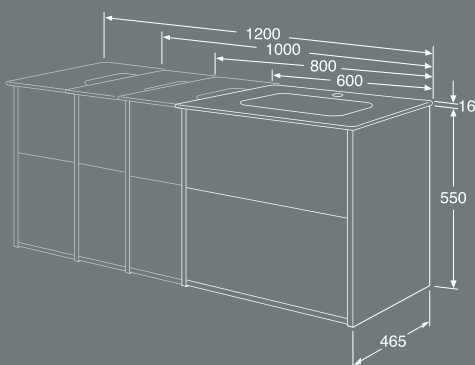

Kalusteet ovat vakiokokoisia ja tarjoavat runsaasti säilytys- ja laskutilaa, sekä useita käteviä yksityiskohtia. Samanväriset ovet ja rungot tuovat kylpyhuoneeseen harmonista tunnelmaa.

Peilikaapit

Pesualtaalla varustetut allaskaapit