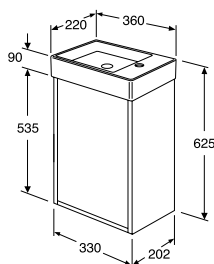

Valkoinen	GB71ACVC34TM01L	
Musta saarni	GB71ACVC34TK01L	
Tuhkanharmaa	GB71ACVC34TL01L	
Peach	GB71ACVC34T001L	

Ovellinen alakaappi, pesuallas Ebony musta, allas vasemalla