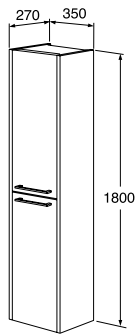

Väri	Tuotenro	LVI-nro
Kiiltävä valkoinen	GB71B03300E4	6021510
Vaalea puu	GB71B03300E9	6021511

Nordic³-peilikaappi

- Epäsymmetriset peiliovet
- Kaksi siirrettävää lasihyllyä
- LED-valaistus
- Tarkoitettu kiinteään seinäasennukseen

- Sähköasennukset edellyttävät ammattimaista sähköasentajaa
- Kotelointiluokka IP44
- Sisältää kaikki asennustarvikkeet
- Asennettavaksi kylpyhuoneen alueelle 2