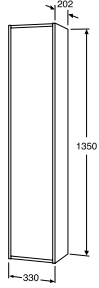

Artic Small korkea kaappi, jossa peiliovi

- Tilaa säästävä muotoilu ja toimivat säilytysratkaisut pieneen vieraskylpyhuoneeseen
- Kaappi toimitetaan valmiiksi koottuna
- 1 kiinteä ja 2 siirrettävää hyllyä
- Soft Close, Pehmeästi sulkeutuva ovi
- Käännettävä, vasemmalle tai oikealle sulkeutuva ovi

- Materiaali: kosteutta kestävä lastulevy kylpyhuonekäyttöön
- Ovesa sijaiseva peili tarjoaa lisätoimintoja viemättä enemmän tilaa
- Kahva erikseen myytävänä

Väri	Tuotenro	LVI-nro
Valkoinen	GB71ACTC34TM	
Musta saarni	GB71ACTC34TK	
Tuhkanharmaa	GB71ACTC34TL	
Peach	GB71ACTC34T0	

Viemärisarja ja pohjaventtiili

- Pop up pohjaventtiilitulpa
- Sopi lattiaan tai senän suunnatulle viemäriputkelle