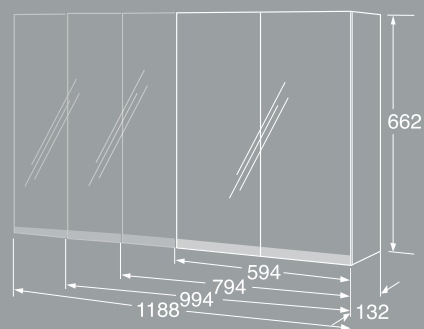

Artic-kylpyhuonekalusteet

Artic-sarjan ajaton muotoilu tuo kauneutta jokaiseen kylpyhuoneeseen. Artic on pelkistetty tuotesarja, mutta sarjan kaappeihin mahtuu kaikki, mitä haluat kylpyhuoneessasi säilyttää.

Kalusteet ovat vakiokokoisia ja tarjoavat runsaasti säilytys- ja laskutilaa, sekä useita käteviä yksityiskohtia. Samanväriset ovet ja rungot tuovat kylpyhuoneeseen harmonista tunnelmaa.

Peilikaapit