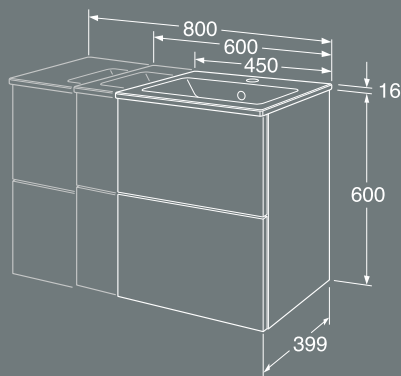

Pesualtaalla varustetut allaskaapit