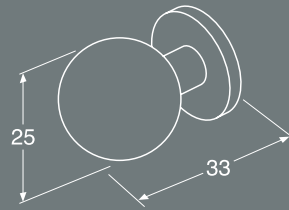

Vetimet ja nupit

Vetimet viimeistelevät kalusteen. Niiden avulla kylpyhuoneen ilmettä voidaan muuttaa trendikkäästä tai modernista maalaishenkisemmäksi tai perinteisemmäksi. Vetimet ja nupit sopivat kaikkiin kylpyhuonekalusteisiimme. Monet nupeista ovat lisäksi asennettavissa seinään pyyhekoukuiksi.

Nupit

Vetimet