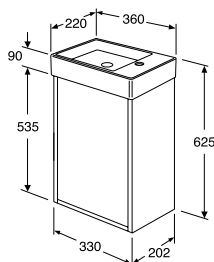

Valkoinen	GB71ACVC34TM33L	
Musta saarni	GB71ACVC34TK33L	
Tuhkanharmaa	GB71ACVC34TL33L	
Peach	GB71ACVC34T033L