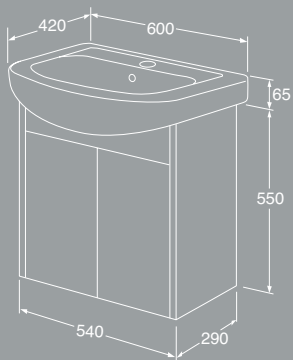

Allaskaapit