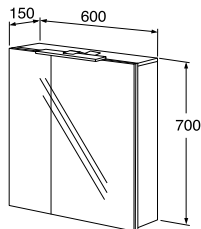

Väri	Tuotenro	LVI-nro
Kiiltävä valkoinen	GB71A47900E4	6021512
Vaalea puu	GB71A03300E9	6021513