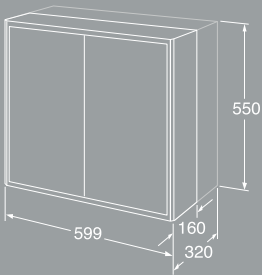

Seinäkaapit