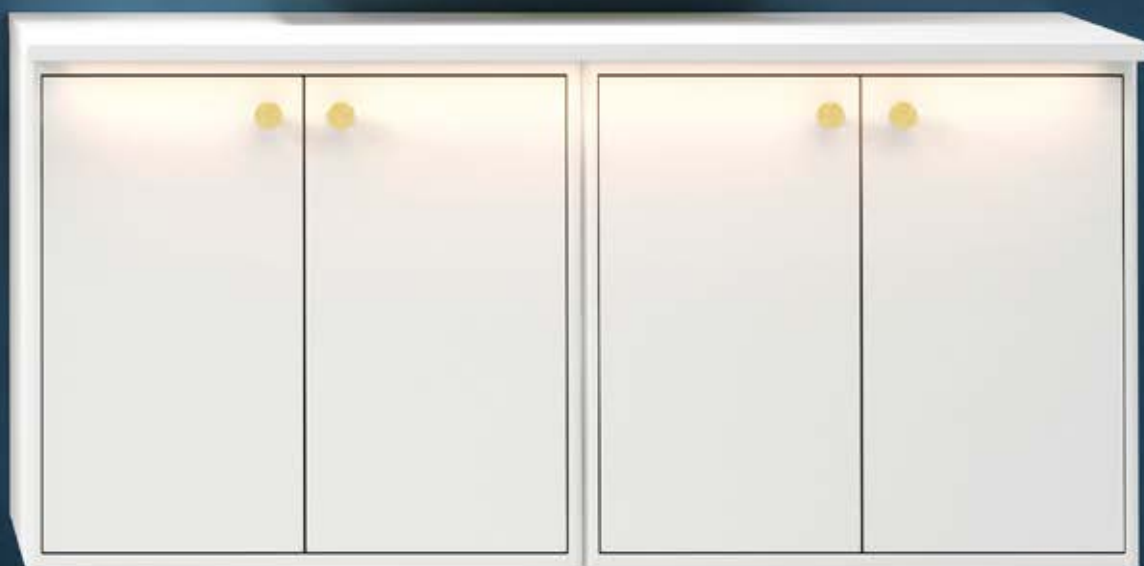

SEINÄKAAPIT

Myös seinäkaappeja on saatavana kahta eri syvyyttä, joten voit antaa luovuuden virrata. Kaapit voidaan sijoittaa vierekkäin, päällekkäin tai L-kirjaimen muotoon.

Syvät kaapit sijoitetaan alariviin ja niiden yläpuolelle voidaan lisätä kaappeja.

Yhdistelmämahdollisuudet ovat loputtomat. Pöytälevyn käytännöllinen valaisin lisää kylpyhuoneen viihtyisyyttä.