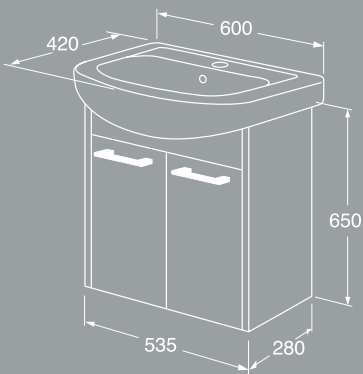

Värit

Kiiltävä valkoinen

Vaalea puu

Allaskaapit

Korkeat kaapit

Peilikaapit

Nordic³-allaskaappi ja pesuallas

- Kalusteiden rungot ja ovet ovat samaa materiaalia
- Kaapit toimitetaan koottuina
- Pehmeästi sulkeutuvat ovet
- Kaapin pohjassa on aukko viemäriiliitännälle
- Pesuallas on valmistettu hygieenisestä, kestävästä ja