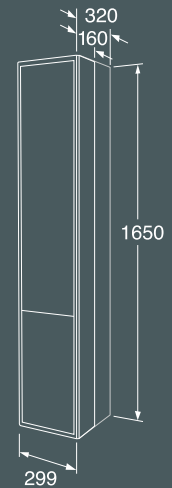

Korkeat kaapit