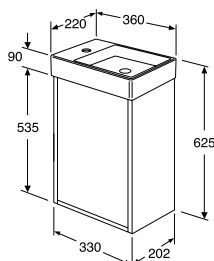

Valkoinen	GB71ACVC34TM33R	
Musta saarni	GB71ACVC34TK33R	
Tuhkanharmaa	GB71ACVC34TL33R	
Peach	GB71ACVC34T033R	

Ovellinen alakaappi, pesuallas valkoinen, allas vasemalla