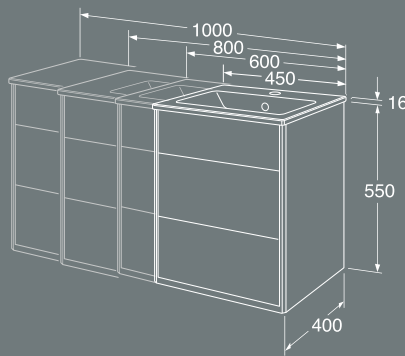

Allaskaapit, joissa on pesuallas