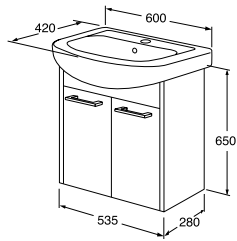

Nordic³-allaskaappi ja pesuallas

- Kalusteiden rungot ja ovet ovat samaa materiaalia
- Kaapit toimitetaan koottuina
- Pehmeästi sulkeutuvat ovet
- Kaapin pohjassa on aukko viemäriiliitännälle
- Pesuallas on valmistettu hygieenisestä, kestävästä ja

- tiheästi sintratusta saniteettiposliinista
- Mukana alumiiniset vetimet
- Oivissa esiporatut reiät allaskaapin mukana tuleville vetimille
- Täydennä allaskaappi vesilukolla

Väri	Tuotenro	LVI-nro
Kiiltävä valkoinen	GB71B032E4WB	6021505
Vaalea puu	GB71B032E9WB	6021506

Nordic³-korkeakaappi

- Kalusteiden rungot ja ovet ovat samaa materiaalia
- Kaapit toimitetaan koottuina
- Pehmeästi sulkeutuvat ovet

- Mukana alumiiniset vetimet
- Kaksi siirrettävää lasihyllyä ja yksi kiinteä hyllytaso
- Ovien kätsyys on vaihdettavissa