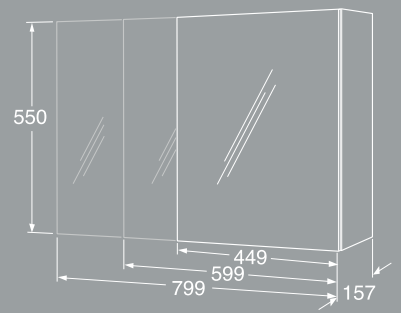

Graphic Base- kylpy- huonekalusteet

Suosittu Graphic-kalustesarjamme Graphic Base -valikoima tarjoaa yksinkertaisempaa muotoilua edullisempaan hintaan – jotta yhä useampi saisi nauttia toimivasta kylpyhuoneesta.

Monet Graphicin fiksusta ratkaisuista on säilytetty, mutta Graphic Base on saatavana ainoastaan valkoisena ja yksinomaan sileäpintaisilla ovilla, mikä helpottaa hanojen ja muiden lisävarusteiden valintaa. Haluamme, että jokainen voi saada kauniin ja käytännöllisen kylpyhuoneen helposti ja kohtuuhintaan.

Peilikaapit