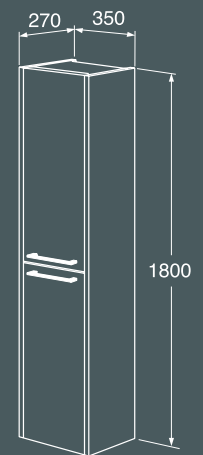

Korkeat kaapit