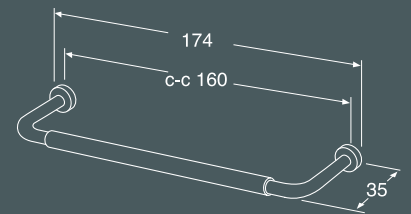

Vetimet ja nupit

Vetimet viimeistelevät kalusteen. Niiden avulla kylpyhuoneen ilmettä voidaan muuttaa trendikkäästä tai modernista maalaishenkisemmäksi tai perinteisemmäksi. Vetimet ja nupit sopivat kaikkiin kylpyhuonekalusteisiimme. Monet nupeista ovat lisäksi asennettavissa seinään pyyhekoukuiksi.

Nupit

Vetimet