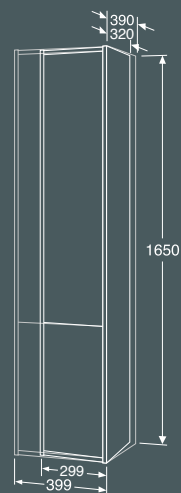

Korkeat kaapit