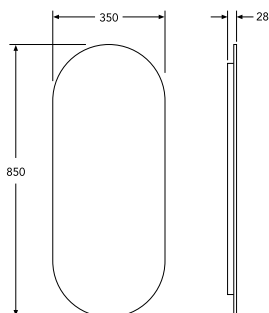

Väri	Tuotenro	LVI-nro
Kapea kylpyhuoneen peili, jossa taustavalo	GB7199ML35