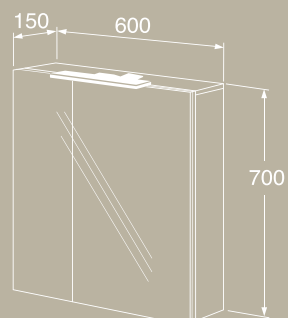

Peilikaapit