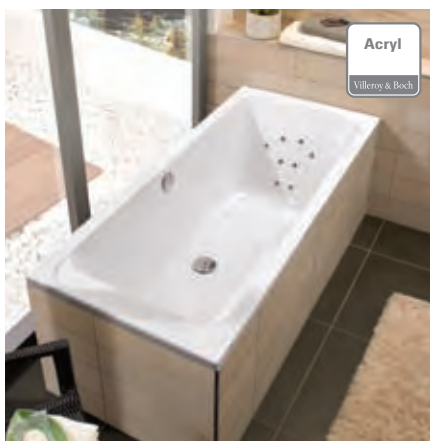

ARCHITECTURA

Acryl
Villeroy & Boch