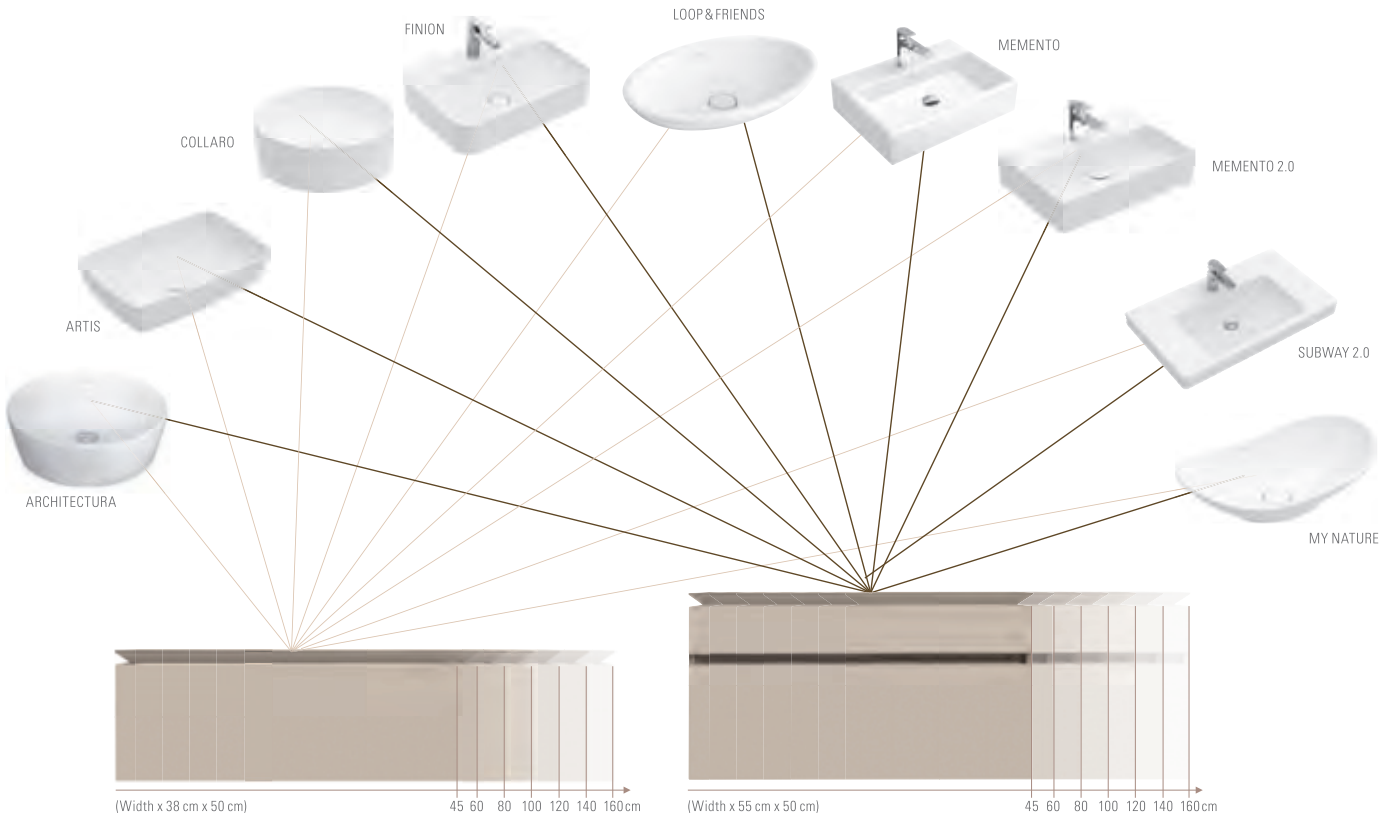

PESUALTAITA LEGATO ALLASKAAPEILLE

Valitse juuri sinulle sopiva pesuallas