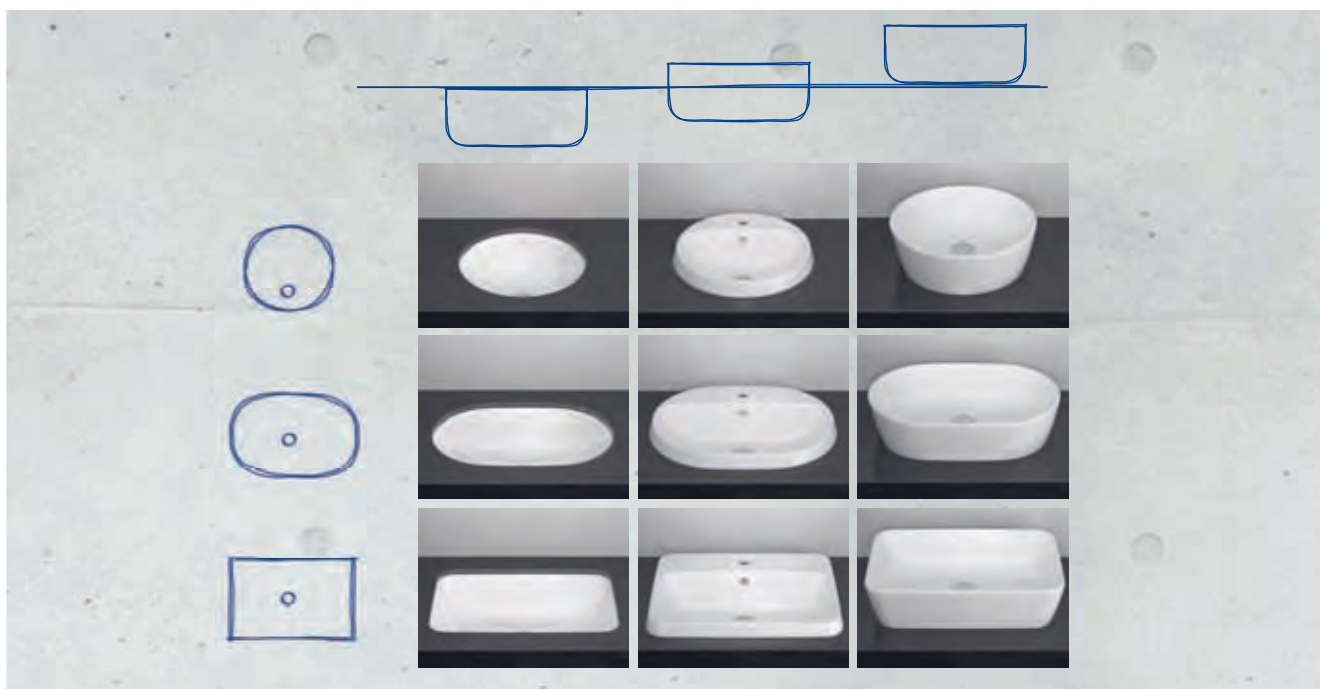

PESUALTAAT

Tyylikäs muotoilu ja laaja valikoima