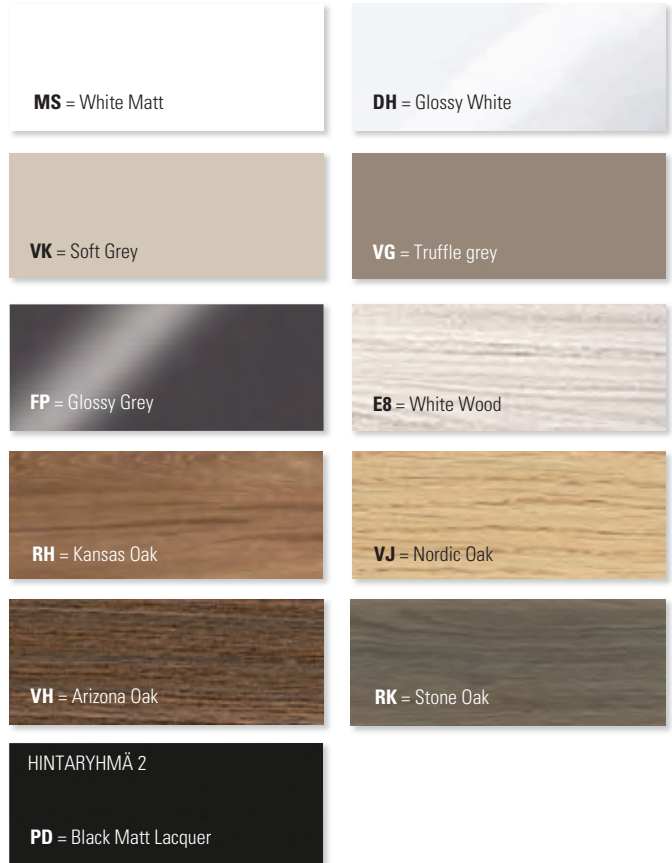

Saranat oikealla.

Kaappi C03201XX* Hintaryhmä 1
C03201XX* Hintaryhmä 2

ETULEVYN/RUNGON VÄRIT COLLARO HINTARYHMÄ 1

COLLARO KORKEAT KAAPIT, SEKÄ SIVUKAAPIT asennetaan seinään. Asennussarja sisältyy toimitukseen. Kalusteen koko on annettu muodossa leveys x korkeus x syvyys (L x K x S).