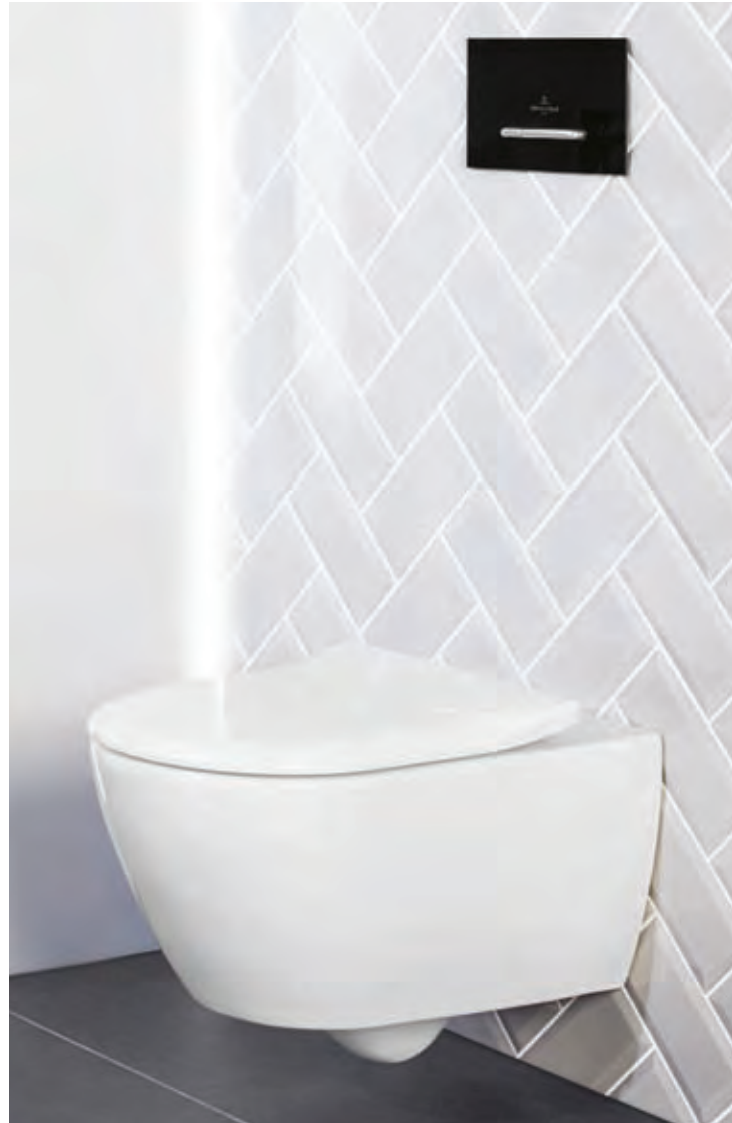

reddot design award
winner 2018

SUPRAFIX

Nopeasti ja kätevästi

Seinään asennettavan wc:n asentaminen ei ole koskaan ollut näin helppoa. Villeroy & Bochin patentoimalla SupraFix-kiinnitysjärjestelmällä kiinnität kokoonpanon helposti, nopeasti ja siististi.

WC-istuin asennetaan ylhäältä istuimen kiinnitysreikien kautta, mikä säästää sekä aikaa ja helpottaa asennusta.

DIRECT FLUSH WC-ISTUIN

ViCLEAN - I - 100 DIRECT FLUSH 59,5 x 38,5 CM

Pesevä WC-istuin

Pakkauksessa seinään asennettava
WC-istuin ja istuinkansi