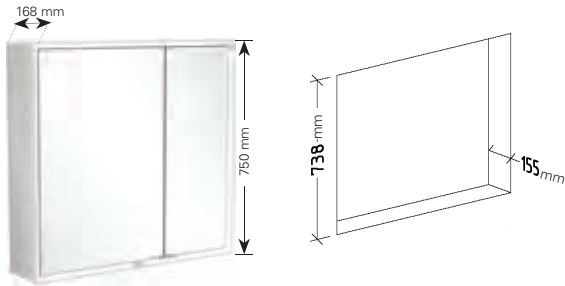

SIVUJEN MITAT

Malli	Kokonais- leveys	Sivun leveys	Kokonais- korkeus	Sivun korkeus	Kokonais- syvyys	Sivun syvyys
A458 6X 00/ A456 6X 00	600 mm	588 ± 3 mm	750 mm	738 ± 3 mm	168 mm	min. 155 mm
A458 80 00/ A456 80 00	800 mm	788 ± 3 mm	750 mm	738 ± 3 mm	168 mm	min. 155 mm
A458 10 00/ A456 10 00	1000 mm	988 ± 3 mm	750 mm	738 ± 3 mm	168 mm	min. 155 mm
A458 12 00/ A456 12 00	1200 mm	1188 ± 3 mm	750 mm	738 ± 3 mm	168 mm	min. 155 mm
A458 13 00/ A456 13 00	1300 mm	1288 ± 3 mm	750 mm	738 ± 3 mm	168 mm	min. 155 mm
A458 14 00/ A456 14 00	1400 mm	1388 ± 3 mm	750 mm	738 ± 3 mm	168 mm	min. 155 mm
A458 16 00/ A456 16 00	1600 mm	1588 ± 3 mm	750 mm	738 ± 3 mm	168 mm	min. 155 mm