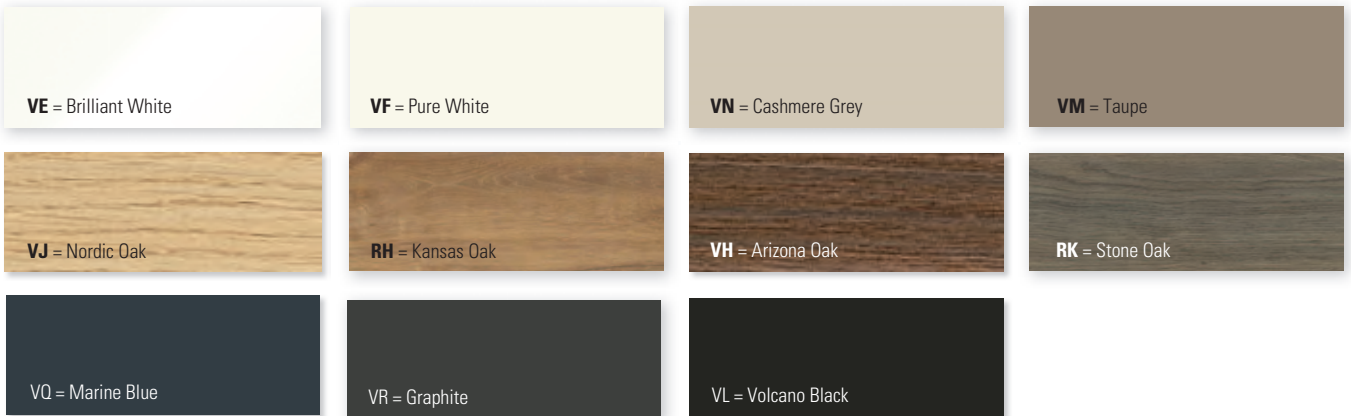

ETULEVYN/RUNGON VÄRIT SUBWAY 3.0

SYMBOLIT, PESUALTAAT

- Altaassa ylivuotoaukko
- Allas ilman ylivuotoa
- Yksi hanareikä, sopii yksiottehanalle
- 2 x Hanareikä
- Yksi hanareikä, sopii myös 3-osaisille hanoille
- 2 x Hanareikä, sopii myös 3-osaisille hanoille

VETIMEN VÄRIT SUBWAY 3.0

Vetimet valittavissa, toimitetaan valmiiksi asennettuina. Ei tilattavissa erikseen. Tuotenumeron Z korvataan vetimen numerolla.