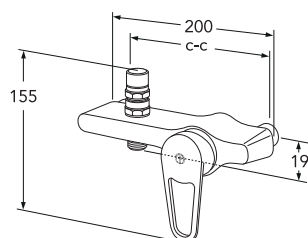

New Nautic termostats ar vakuma vārstu

Ar savienojumu uz leju

160 c-c chromēts, bez svina

150 c-c chromēts, bez svina

160 c-c

150 c-c

Artikula numurs

GB412062740

GB412162740

GB41206274

GB41216274

New Nautic elongated Care lever

For function adaption of already installed mixer with standard lever

GB41639801 01