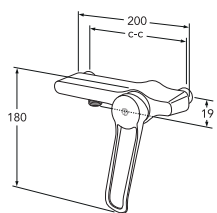

NEW NAUTIC INVALIDĪDU VIENSVIRAS DUŠAS TERMOSTATS

- Satur mazāk nekā 0,1% svina
- Keramiskais blīvējums, kas novērš pilēšanu un nodrošina ilgu kalpošanas laiku
- Keramiskais blīvējums nodrošina mīkstu un precīzu sviras manevrēšanu
- Eco-Stop, regulējams maksimālās plūsmas ierobežojums

- Vieda iekšpuse, ilgstpējīga konstrukcija nākotnes prasībām
- Regulējama maksimālā temperatūra, uzlabota aizsardzība pret applaucēšanos
- Visas sastāvdaļas izgatavotas no pārtikai drošiem materiāliem
- DZR kvalitātes misiņš nodrošina ilgu kalpošanas laiku
- Piemērots funkciju pielāgošanai ar papildus sviru
- Apstiprināti pretvāsti ieplūdes sistēmā
- Rokturis ar skaidru krāsu marķējumu karstajam un aukstajam ūdenim

New Nautic invalīdu termostats

Ar savienojumu uz leju

160 c-c chromēts, bez svina

150 c-c chromēts, bez svina

Artikula numurs

GB41206014064

GB41216014064

NEW NAUTIC TERMOSTATS AR VAKUMA VĀRSTU

- Satur mazāk nekā 0,1% svina
- Rokturis ar skaidru krāsu marķējumu karstajam un aukstajam ūdenim
- Keramiskais blīvējums, kas novērš pilēšanu un nodrošina ilgu kalpošanas laiku
- Keramiskais blīvējums nodrošina mīkstu un precīzu sviras manevrēšanu

- Eco-Stop, regulējams maksimālās plūsmas ierobežojums
- Vieda iekšpuse, ilgstpējīga konstrukcija nākotnes prasībām
- Regulējama maksimālā temperatūra, uzlabota aizsardzība pret applaucēšanos
- Ar vakuma vārstu un apstiprinātiem pretvāstiem ieplūdes sistēmā
- Visas sastāvdaļas izgatavotas no pārtikai drošiem materiāliem
- DZR kvalitātes misiņš nodrošina ilgu kalpošanas laiku
- Aizsardzība pret netīrā ūdens iekļūšanu dzeramā ūdens sistēmā, saskaņā ar SS-EN 1717 (EB)