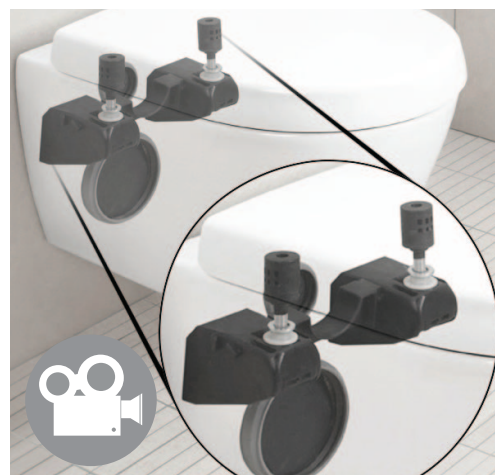

un nodrošina ērtāku piekļuvi pilnīgākai higiēnai. Hygienic Flush atklātā skalošanas sistēma ir visiem Estetic tualetes podu modeļiem.

HYGIENIC FLUSH AR ATKLĀTO SKALOŠANAS MALU

Atjautīgāka skalošana vieglākai kopšanai un higiēnai. Inovatīvais dizains ar atklāto skalošanas malu neļauj uzkrāties netīrumiem un samazina nepieciešamo tīrīšanas līdzekļu daudzumu.

Suprafix ir piekaramā tualetes poda montāžas risinājums. Šī patentētā un atjautīgā sistēma no Gustavsberg ļauj ērti un vienkārši uzstādīt podu nodrošinot nepārspējamu higiēnu un lielisku dizainu.

Noskaties video par Suprafix šeit youtube.com/gustavsbergfilm