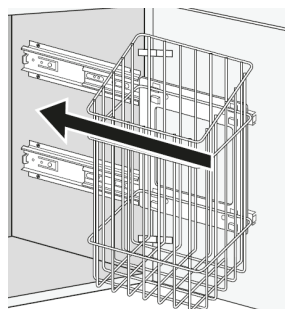

GRAPHIC BASE VANNAS ISTABAS MĒBELE AR IZLIETNI UN SPOGUĻSKAPĪTI, PIEEJAMI TRĪS IZMĒROS: 45, 60 UN 80 CM. IZMĒRI, KAS DERĒS JEBKURAI VANNAS ISTABAI. NO MAZĀKĀM, LĪDZ PAT LIELĀKĀM. AUGSTAIS SKAPIS PIEEJAMS TIKAI VIENĀ IZMĒRĀ, TAČU JA IR PIETIEKAMI DAUDZ VIETAS, VARAT APVIENOT DIVUS SKAPJUS, NOVĪETOJOT TOS BLAKUS VIENU OTRAM.

VEĻAS GROZS IR PASLĒPTS AIZ APAKŠĒJĀM DURVĪM. TAS IR ĒRTI NOŅEMAMS UN PĀRVIETOJAMS. TURKLĀT NEVIENS PAT NENOJAUTĪS, KA AIZ DURVĪM IR PASLĒPTS VEĻAS GROZS.