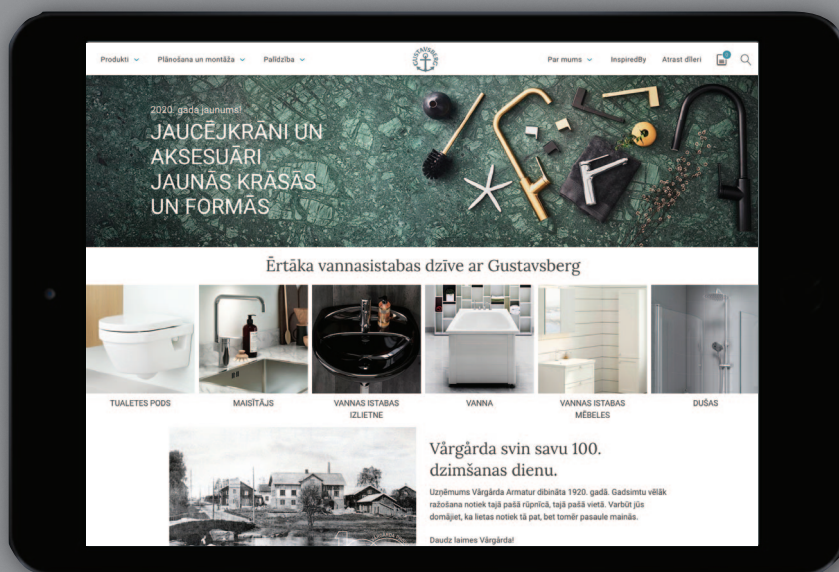

IEDVESMOJIES NO MUMS

Vai Tu sapņo par jaunu vannas istabu? Apmeklē mūsu mājas lapu, lai apskatītu visu viedo vannas istabu mēbeļu klāstu – mūsu sortiments derēs jebkurai vannas istabai, un jebkuram budžetam. Tu vari arī sūtīt sev interesējošos jautājumus mūsu klientu atbalsta forumā. Mājas lapa satur arī dažādu veidu, produktu instrukcijas un rezerves daļas. Esi sveicināts www.gustavsberg.lv

Villeroy & Boch
1748

Villeroy & Boch Gustavsberg OY Latvijas Filijāle
Krasta iela 68 A, LV-1019 Rīga, Latvija
Tālrunis: +371 67 24 55 11
www.gustavsberg.lv info.latvia@gustavsberg.com