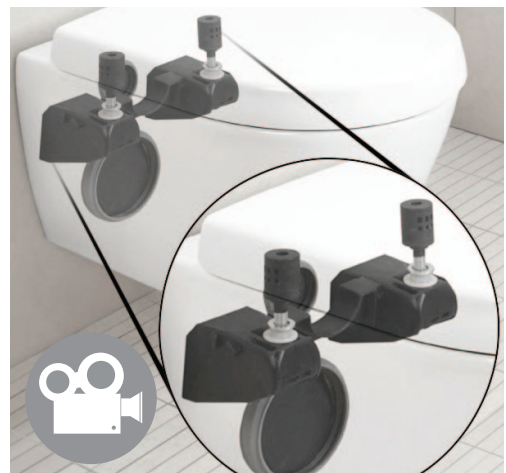

SU „CERAMICPLUS“

Vandens lašai neužsilaiko ant paviršiaus tokiu būdu formuodami kalkių žymes, „CeramicPlus“ neleidžia susiformuoti tvirtam ryšiui su keramikos paviršiumi.

NEMATOMAS PRANAŠUMAS

„Suprafix“ tvirtinimas užtikrina ypač paprastą unitazo montavimą ir maksimalią higieną Jūsų vonios kambaryje.

Puslapyje www.gustavsberg.com/lt rasite unitazo su „Suprafix“ tvirtinimu montavimo video

SUPRAFIX

Tai mūsų patentuotas, paslėptas pakabinamų unitazų tvirtinimas, atliekamas per unitazo sėdynės tvirtinimo skyles. Dėka tokio tvirtinimo nesikaupia nešvarumai už papildomų detalių t.y. keramika yra vientisa, jog Jums būtų paprasčiau valyti.

PASTATOMAS UNITAZAS

- Pagamintas iš higieniško, ilgaamžio, didelio tankio sanitarinio porceliano
- Aptakus dizainas, kurį lengva valyti
- Trys spalvos: blizgi balta, matinė balta ir juoda
- „Hygienic Flush“ t.y atviras apiplovimo kraštas, jog būtų lengviau valyti. Apiplauna iki pat viršaus, taip užtikrinama švara ir mažiau sunaudojama valiklių
- Dvifunkcinis vandens nuleidimo mechanizmas (gamyklinis nustatymas): 2/4 l
- Nuleidimą galima reguliuoti iki 6l
- Sėdynės aukštis 420 mm
- Visiškai uždaras, nerasojantis bakelis
- Tylus vandens pripildymas bakelyje
- Dvi sėdynių pasirinkimo galimybės: kietas dangtis arba kietas su „Soft Close“ ir „Quick Release“ funkcijomis
- Komplekte lanksti nutekėjimo rankovė
- Lanksti vandens jungtis R1/2"
- Vientisas dizainas, kadangi klijuojamas prie grindų, todėl nėra skylių tvirtinimui
- „C+“ lengvam ir draugiškam aplinkai valymui