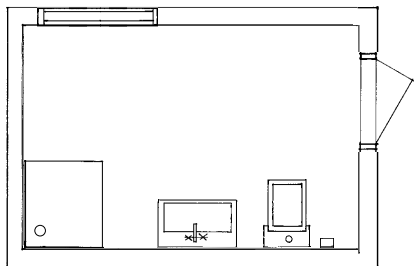

6M²

PRITAIKYTA ĮVAIRIEMS POREIKIAMS

Serijoje dviejų dydžių praustuvai ir pakabinami, bei pastomi unitazai, todėl galite kurti vonios kambario erdvę siekiant tobuliausio sprendimo vidutinio dydžio kambaryje. Natūralios formos atrodo neprikaištingai ir tobulai įsilieja į interjerą.