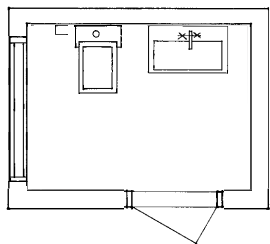

„ESTETIC“ SKIRTINGO DYDŽIO VONIOS KAMBARIUOSE

3M²

NEDIDELI IŠMATAVIMAI MAŽIEMS VONIOS KAMBARIAMS

Jon Eliason sukurtą vonios kambario įrangą iš pirmo žvilgsnio gali klaidinti. Aptakios, švelnios formos iš pirmo žvilgsnio atrodo gana erdviai, tačiau keramikos gaminių išmatavimai nedideli, todėl „Estetic“ puikiai tiks nedidelių išmatavimų vonios kambariuose.