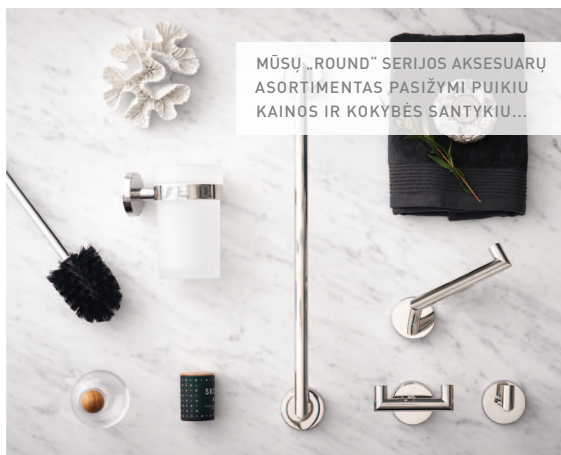

Pasirinkdami rankenėles, vonios kambario aksesuarus ir maišytuvą praustuvui, galite visiškai pakeisti vonios kambario vaizdą: nuo modernaus ir šiuolaikiško iki klasikinio ar sendinto. Visos mūsų tradicinės ir apvalios rankenėlės dera prie visų vonios kambario baldų. Kai kurios apvalios rankenėlės taip pat gali būti montuojamos ant sienų vietoj rankšluosčių pakabų. Galite rinktis iš plataus praustuvams skirtų maišytuvų asortimento. Su visu asortimentu galite susipažinti apsilankę interneto svetainėje www.gustavsberg.lt.

TRADICINĖS IR APVALIOS RANKENĖLĖS

Vyšnaitė ant torto – rankenėlės. Tai puikus būdas pakeisti vonios kambario vaizdą: nuo šiuolaikinio modernaus iki tradicinio sendinto. Visos mūsų tradicinės ir apvalios rankenėlės dera prie visų vonios kambario baldų. Kai kurios apvalios rankenėlės taip pat gali būti montuojamos ant sienų vietoj rankšluosčių pakabų. Norėdami pamatyti visą asortimentą, apsilankykite interneto svetainėje www.gustavsberg.lt.