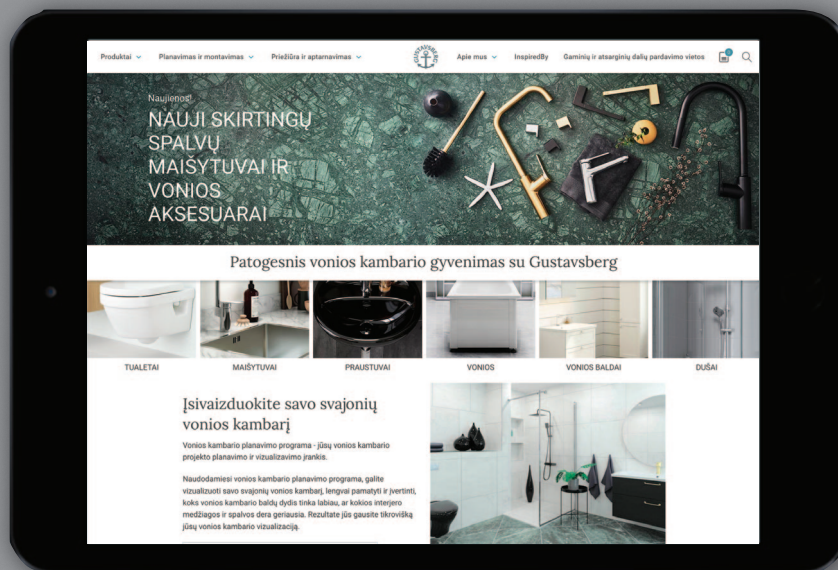

PASISEMKITE ĮKVĖPIMO

Nesate juodos spalvos mėgėjas? Apsilankykite mūsų interneto svetainėje ir susipažinkite su visais išmaniems vonios kambariams skirtais mūsų produktais – ypač plačiu dušo gaminių asortimentu. Mūsų internetiniame žurnale „InspiredBy“ yra gausybė patarimų ir įkvėpiančių idėjų, skirtų vonios kambario įrengimui. Be to, visus turimus klausimus galite atsiųsti tiesiogiai mūsų klientų aptarnavimo skyriui. Interneto svetainėje taip pat galite rasti vaizdinę medžiagą su montavimo nurodymais, instrukcijas ir atsargines dalis. Sveiki atvykę į www.gustavsberg.lt!

Villeroy & Boch
1748

Villeroy & Boch Gustavsberg OY Filialas
Polocko str. 28B-1, LT-01205 Vilnius, Lietuva
Telefonas: +370 5246 0810
www.gustavsberg.lt