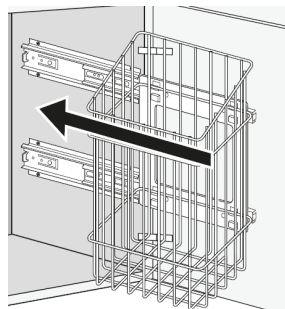

MŪSŲ SIŪLOMA „GRAPHIC BASE“ SPINTELĖ IR SPINTELĖS SU VEIDRODINĖMIS DURELĖMIS GALI BŪTI TRIJŲ SKIRTINGŲ PLOČIŲ – 45, 60 IR 80 CM. ŠIE DYDŽIAI TINKA DAUGUMAI VONIOS KAMBARIŲ – NUO MAŽŲ IKI DIDESNIŲ. AUKŠTA SPINTELĖ YRA TIK VIENO DYDŽIO, TAČIAU VISADA GALITE PASTATYTI DVI AUKŠTAS SPINTELES VIENĄ ŠALIA KITOS, JEI TIK TURITE PAKANKAMAI VIETOS.

SUMANIAI IŠTRAUKIAMAME SKALBINIŲ KREPŠYJE, KURIS ĮRENGTAS UŽ AUKŠTOS SPINTELĖS APATINIŲ DURELIŲ, GALITE PASLĖPTI NEŠVARIUS SKALBINIUS. KREPŠJ GALIMA IŠIMTI IR LENGVAI PERNEŠTI Į SKALBYKLOS PATALPĄ.