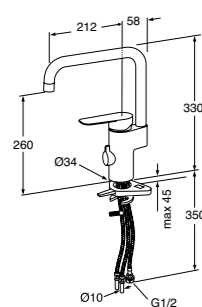

Atlantic kjøkkenkran med avstegnings for oppvaskmaskin

Standard

GB41205098	4341995	2 485 NOK

Blyfri og energiklassifisert

GB41205098 0	4340795	3 230 NOK

ATLANTIC KOMPLETT DUSJSETT

- Vann- og energibesparende håndduş
- PVC-fri dusjslange 1,75 m
- Veggfeste med justerbart c-c-mål
- Håndduş med 3 funksjoner
- Dusjsett festes med skruer eller lim
- Innebygd, automatisk varmtvannssperre for skåldingsbeskyttelse
- Sperreknapp på temperatur komforttemperatur på 38 °C
- Justerbar makstemperatur for økt skåldingsbeskyttelse
- Safe Touch-funksjon minimerer varmen foran på dusjkranen
- Reagerer raskt på trykk- og temperaturforandringer i vannstrømmen slik at vanntemperaturen er jevn
- Keramisk avstengning for dryppsikring og lang levetid
- Typegodkjente tilbakeslagsventiler i innløpet
- Tilbakeslagssikring iht. NS-EN 1717 [EB]