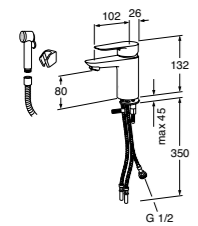

Atlantic servantkraner med håndduş og veggfeste

Standard

GB41215147	4340379	2 126 NOK

ATLANTIC DUSJKRAN

- Innebygd, automatisk varmtvannssperre for skåldingsbeskyttelse
- Justerbar makstemperatur for økt skåldingsbeskyttelse
- Safe Touch-funksjon minimerer varmen foran på blandebatteriet
- Sperreknapp på temperatursiden ved komforttemperatur på 38 °C
- Reagerer raskt på trykk- og temperaturforandringer i vannstrømmen slik at vanntemperaturen er jevn
- Keramisk avstengning for dryppsikring og lang levetid
- Typegodkjente tilbakeslagsventiler i innløpet
- Tilbakeslagssikring iht. NS-EN 1717 [EB]
- Kan kompletteres med badekartut