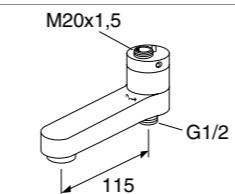

Dreibar badekartut m/omkasterfunksjon

GB41638760	4342781	923 NOK

ATLANTIC KJØKKENKRAN

- Justerbar makstemperatur for økt skåldingsbeskyttelse
- Svingbar utløpstut 110° (sperre for 0° og 60° er inkludert)
- Eco-flow for vann- og energieffektivisering
- Cold-start gir kun kaldt vann når spaken står rett fem
- Keramisk tetning for dryppsikring og lang levetid
- Typegodkjent fleksibel vanntilkobling for enklere montering
- Tilbakeslagssikring iht. NS-EN 1717 [AA]