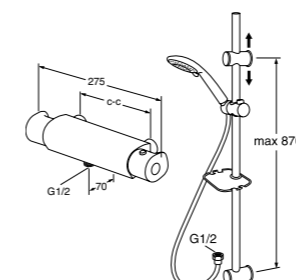

Standard

GB41205098	4341995	2 485 NOK
------------	---------	-----------

Blyfri og energiklassifisert

GB41205098 0	4340795	3 230 NOK
--------------	---------	-----------

ATLANTIC KOMPLETT DUSJSETT

- Vann- og energibesparende håndduş
- PVC-fri dusjslange 1,75 m
- Veggfeste med justerbart c-c-mål
- Håndduş med 3 funksjoner
- Dusjsett festes med skruer eller lim
- Innebygd, automatisk varmtvannssperre for skåldingsbeskyttelse
- Sperreknapp på temperatur komforttemperatur på 38 °C
- Justerbar makstemperatur for økt skåldingsbeskyttelse
- Safe Touch-funksjon minimerer varmen foran på dusjkranen
- Reagerer raskt på trykk- og temperaturforandringer i vannstrømmen slik at vanntemperaturen er jevn
- Keramisk avstengning for dryppsikring og lang levetid
- Typegodkjente tilbakeslagsventiler i innløpet
- Tilbakeslagssikring iht. NS-EN 1717 [EB]