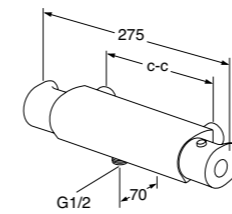

Atlantic dusjkran med termostat og dusjtilkopling på undersiden

150 c-c

ART-nr	NRF-nr.	PRIS*
GB41215004	4341996	1 874 NOK

150 c-c Blyfri

GB41215004 0	4341997	2 436 NOK