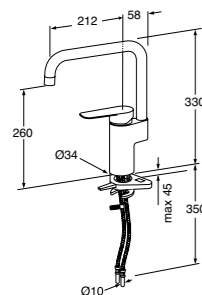

ATLANTIC KJØKKENKRAN

- Justerbar makstemperatur for økt skåldingsbeskyttelse
- Svingbar utløpstut 110° (sperre for 0° og 60° er inkludert)
- Eco-flow for vann- og energieffektivisering
- Cold-start gir kun kaldt vann når spaken står rett fem
- Keramisk tetning for dryppsikring og lang levetid
- Typegodkjent fleksibel vanntilkobling for enklere montering
- Tilbakeslagssikring iht. NS-EN 1717 [AA]

Atlantic kjøkkenkran

Standard

ART-nr	NRF-nr.	PRIS*
GB41205058	4341993	1 883 NOK

Blyfri og energiklassifisert

GB41205058 0	4341994	2 446 NOK