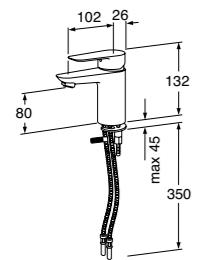

ATLANTIC SERVANTKRAN

- Justerbar makstemperatur for økt skåldingsbeskyttelse
- Eco-flow for vann- og energieffektivisering
- Cold-start gir kun kaldt vann når spaken står rett fem
- Keramisk tetning for dryppsikring og lang levetid
- Typegodkjent fleksibel vanntilkobling for enklere montering
- Tilbakeslagssikring iht. NS-EN 1717 [AA]

Atlantic servantkraner

Standard

ART-nr	NRF-nr.	PRIS*
GB41215047	4340377	1 319 NOK

Blyfri og energiklassifisert

GB41215047 0	4340378	1 715 NOK