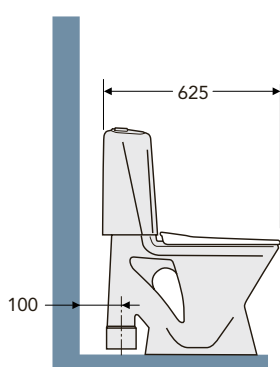

TRIOMONT ER DEN ENKLESTE VEIEN TIL ET VEGGHENGT TOALETT

Triomont er et enkelt og fleksibelt system fra Gustavsberg for installasjon av vegghengte toaletter, servanter og bideer. Konstruksjonen og alt materialet er av høyeste kvalitet og oppfyller testkravene til belastning: 400 kilo. Du slipper med andre ord å bekymre deg for om konstruksjonen vil holde. Triomont monteringsstativ passer til de aller fleste baderom og gjør store og kostbare ombygginger unødvendige. Dessuten kan du montere i hjørner og på trange steder. Det eneste du egentlig behøver er en dybde på 14 cm, som er den gulvplassen som monteringsstativet trenger. Den tar altså ikke mer plass enn et gulvmontert toalett.

GULVMONTERT TOALETT