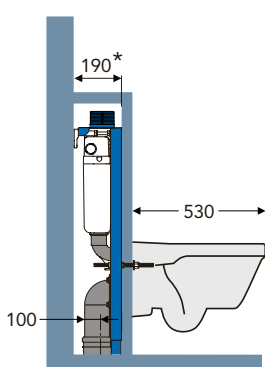

VEGGHENGT TOALETT OG TRIOMONT
MONTERINGSSTATIV

*) EKSEMPELET VISER MÅL NÅR AVLØPETS
SENTER LIGGER 100 MM FRA VEGGEN.