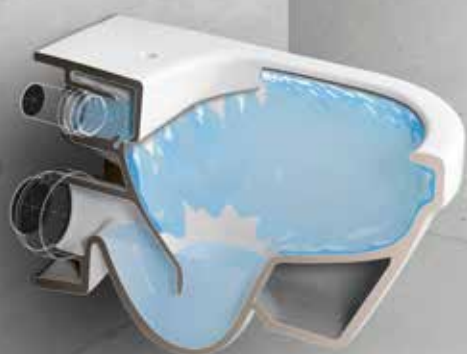

GUSTAVSBERG/ HYGIENIC FLUSH

DEN NYE GENERASJONENS SMARTE TOALETTER/2017

GUSTAVSBERG /
SMARTERE BADEROM

SINCE 1825

HYGIENIC FLUSH

ENKLERE RENHOLD MED
SMARTERE SPYLING

REVOLUSJONERENDE SPYLETEKNIKK

Hygienic Flush sørger for optimal hygiene ved hver spyling. Den innovative designen med åpen spylekant har ingen smussfeller. Den smarte spylingen gjør effektivt rent helt opp til den tynne hygienelisten, og minimerer behovet for sterke rengjøringsmidler.

UNIK SPYLETEKNIKK ER STANDARDEN HOS GUSTAVSBERG

Hos Gustavsberg arbeider vi hele tiden med å forbedre våre produkter, på alle måter og ned til minste detalj. Nå tar vi neste skritt i utviklingen av vårt mest hygieniske toalett og introduserer Hygienic Flush som standard på våre toaletter. Hygienic Flush er en revolusjonerende spyleteknikk som gir optimal hygiene og gjør effektivt rent i hele skålen – med hver spyling. Den innovative designen med åpen spylekant og glatte overflater har ingen smussfeller og sørger for effektiv rengjøring helt

SMART OG SKJULT

Det vegghengte toalettet med usynlige fester er montert på en svært enkel måte med det patenterte systemet Suprafix. Det skjulte veggfestet gjør en nesten helt sømløs design mulig. Stiligere design uten smussfeller betyr bedre hygiene og enklere renhold.