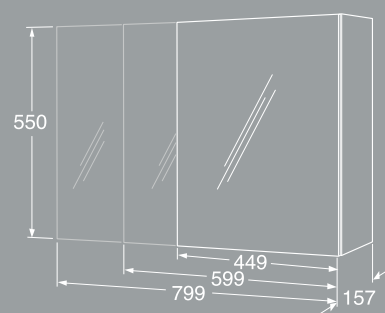

Graphic Base baderoms- møbler

Vår populære møbelserie Graphic med Graphic Base: en rimeligere løsning med enklere design, slik at enda flere kan få et funksjonelt bad.

Mange av Graphics smarte løsninger er fremdeles til stede, men Graphic Base fås kun i hvitt og med glatte dører, som i sin tur forenkler valget av blandedbatteri og annet tilbehør. Vi mener nemlig at det skal være enkelt og overkommelig for alle å skape et tiltalende og funksjonelt bad.

Speilskap