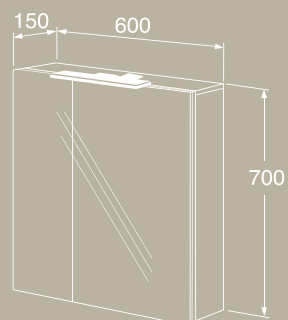

Nordic³ baderoms- møbler

Baderommøblene i Nordic³ serien finnes i to farger, der skrog og front har samme farge. Med Softclose stenges dørene mykt og lydløst. Leveres ferdigmontert og i mål som er tilpasset det skandinaviske baderommet.

Farge

Kommoder

Høyskap

Speilskap