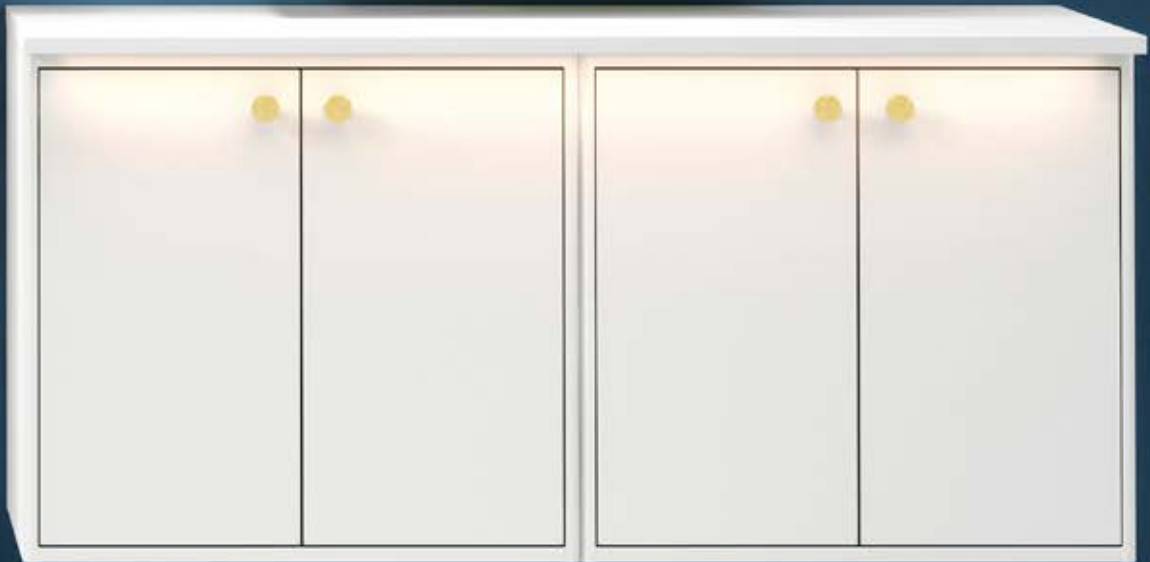

VEGGSKAP

Også veggskapene har to forskjellige dybder slik at du kan la kreativiteten utfolde seg. De kan plasseres ved siden av eller oppå hverandre, eller i L-form. Dype skap i det nederste møbelet og litt grunnere i møbelet over. Kombinasjonsmulighetene er uendelige. Uansett hvordan du plasserer skapene, kan du få en rett nedre og øvre linje – noe som skaper harmoni. Topplattens praktiske belysning gir høy kosefaktor på badet.