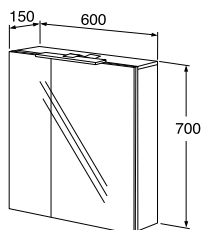

Farge	Art-nr	NRF-nr
Glossy white	GB71A47900E4	7031533
Light wood	GB71A03300E9	7031534