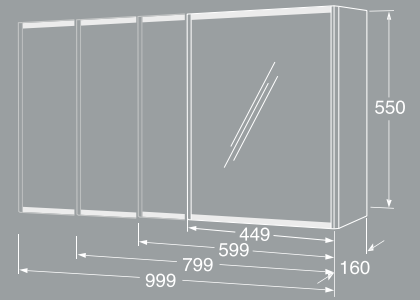

Graphic baderoms- møbler

Graphic har litt nettere dimensjoner enn de fleste andre baderommøbler. Designen bygger på grafiske former og ytre mål som gjentar seg. For eksempel har tre veggskap i høyden nøyaktig samme mål som ett høyskap, noe som gjør det enkelt å innrede med Graphic. Vegg- og høyskapene fås dessuten i to forskjellige dybder for å passe både på store og mindre bad. Samme farge på dør og skapstamme gir et harmonisk bad.

Speilskap