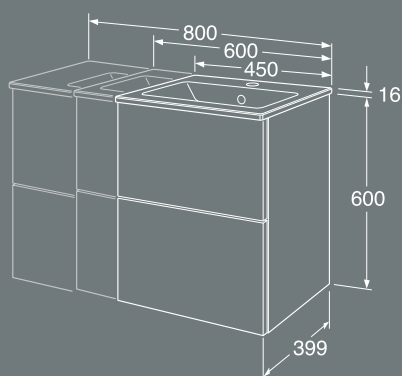

Kommoder med heldekkende servant