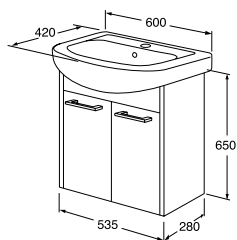

Nordic³ servantskap med servant

- Skapstamme og dører i samme materiale.
- Skapene er ferdigmonterte.
- Dørene har dempet lukking.
- Åpning i bunnen av skapet for avløp mot gulv.
- Produsert i hygienisk, holdbart og tettsintret sanitærporselen.
- Håndtak i aluminium medfølger.
- Dørene er forboret for håndtakene som følger med kommoden.
- Kompletter servantskapet med vannlås.

Farge	Art-nr	NRF-nr
Glossy white	GB71B032E4WB	7031535
Light wood	GB71B032E9WB	7031536

Nordic³ høyskap

- Skapstamme og dører i samme materiale.
- Skapene er ferdigmonterte.
- Dørene har dempet lukking.
- Håndtak i aluminium medfølger.
- Med to flyttbare glasshyller og én fast hylleplate.
- Vendbart for venstre- eller høyrehengte dører.