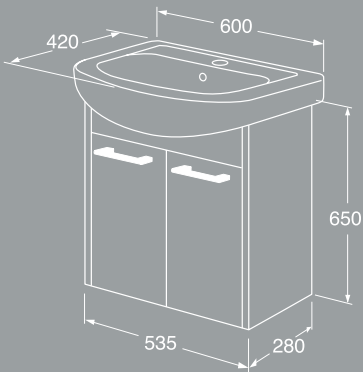

Nordic³ baderoms- møbler

Baderommøblene i Nordic³ serien finnes i to farger, der skrog og front har samme farge. Med Softclose stenges dørene mykt og lydløst. Leveres ferdigmontert og i mål som er tilpasset det skandinaviske baderommet.

Farge

Kommoder