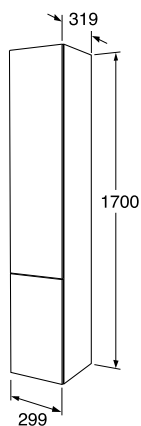

Farge

Art-nr

NRF-nr

Hvit

GB71GBTC30AG

7031792

Uttrekkelig skittentøyskurv for høyskap

- Avtakbar trådkurv i metall for enkel forflytting til vaskerommet.
- Leveres komplett med opphengingsdetaljer og uttrekkbare skinner.
- Passer for venstre- eller høyremontering.