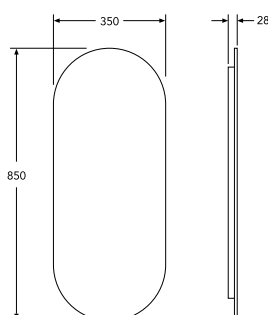

	Art-nr	NRF-nr
Speil med bakgrunnslys	GB7199ML35	7031887

Graphic baderoms- møbler

Graphic har litt nettere dimensjoner enn de fleste andre baderommøbler. Designen bygger på grafiske former og ytre mål som gjentar seg. For eksempel har tre veggskap i høyden nøyaktig samme mål som ett høyskap, noe som gjør det enkelt å innrede med Graphic. Vegg- og høyskapene fås dessuten i to forskjellige dybder for å passe både på store og mindre bad. Samme farge på dør og skapstamme gir et harmonisk bad.