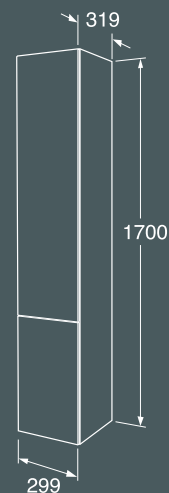

Graphic Base baderoms- møbler

Vår populære møbelserie Graphic med Graphic Base: en rimeligere løsning med enklere design, slik at enda flere kan få et funksjonelt bad.

Mange av Graphics smarte løsninger er fremdeles til stede, men Graphic Base fås kun i hvitt og med glatte dører, som i sin tur forenkler valget av blandedbatteri og annet tilbehør. Vi mener nemlig at det skal være enkelt og overkommelig for alle å skape et tiltalende og funksjonelt bad.

Speilskap

Kommoder med heldekkende servant

Farge

Hvit

Speil og
belysning til speil
og speilskap, se
side 52.

Høyskap

HÅNDTAK OG KNOTTER

Samtlige håndtak og knotter passer på alle baderommøblene våre. Flere av knottene kan også monteres på vegg som håndkleknagger. Du finner hele sortimentet på side 56.