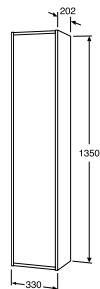

Artic Small høyskap med speildør

- Plassbesparende design og funksjonelle oppbevaringsløsninger for små gjestebad
- Skapet leveres ferdig montert
- Dør med myk lukking for smidig lukking
- Vendbar dør for venstre- eller høyrelukking
- Materiale: fuktbestandig sponplate til baderomsbruk
- Speil på døren for ekstra funksjonalitet uten å ta opp plass
- Én fast og to bevegelige hyller
- Håndtak: Velg modell som monteres på dørens innside. Ikke mulig å bore i speilglasset.

Farge	Art-nr	NRF-nr
Hvit	GB71ACTC34TM	7031883
Svart Ask finer	GB71ACTC34TK	7031886
Askegrå	GB71ACTC34TL	7031884
Peach	GB71ACTC34T0	7031885

Bunnventilsett til Artic Small

- Popp-opp-ventil i krom
- Passer til vanntilkobling på vegg eller gulv