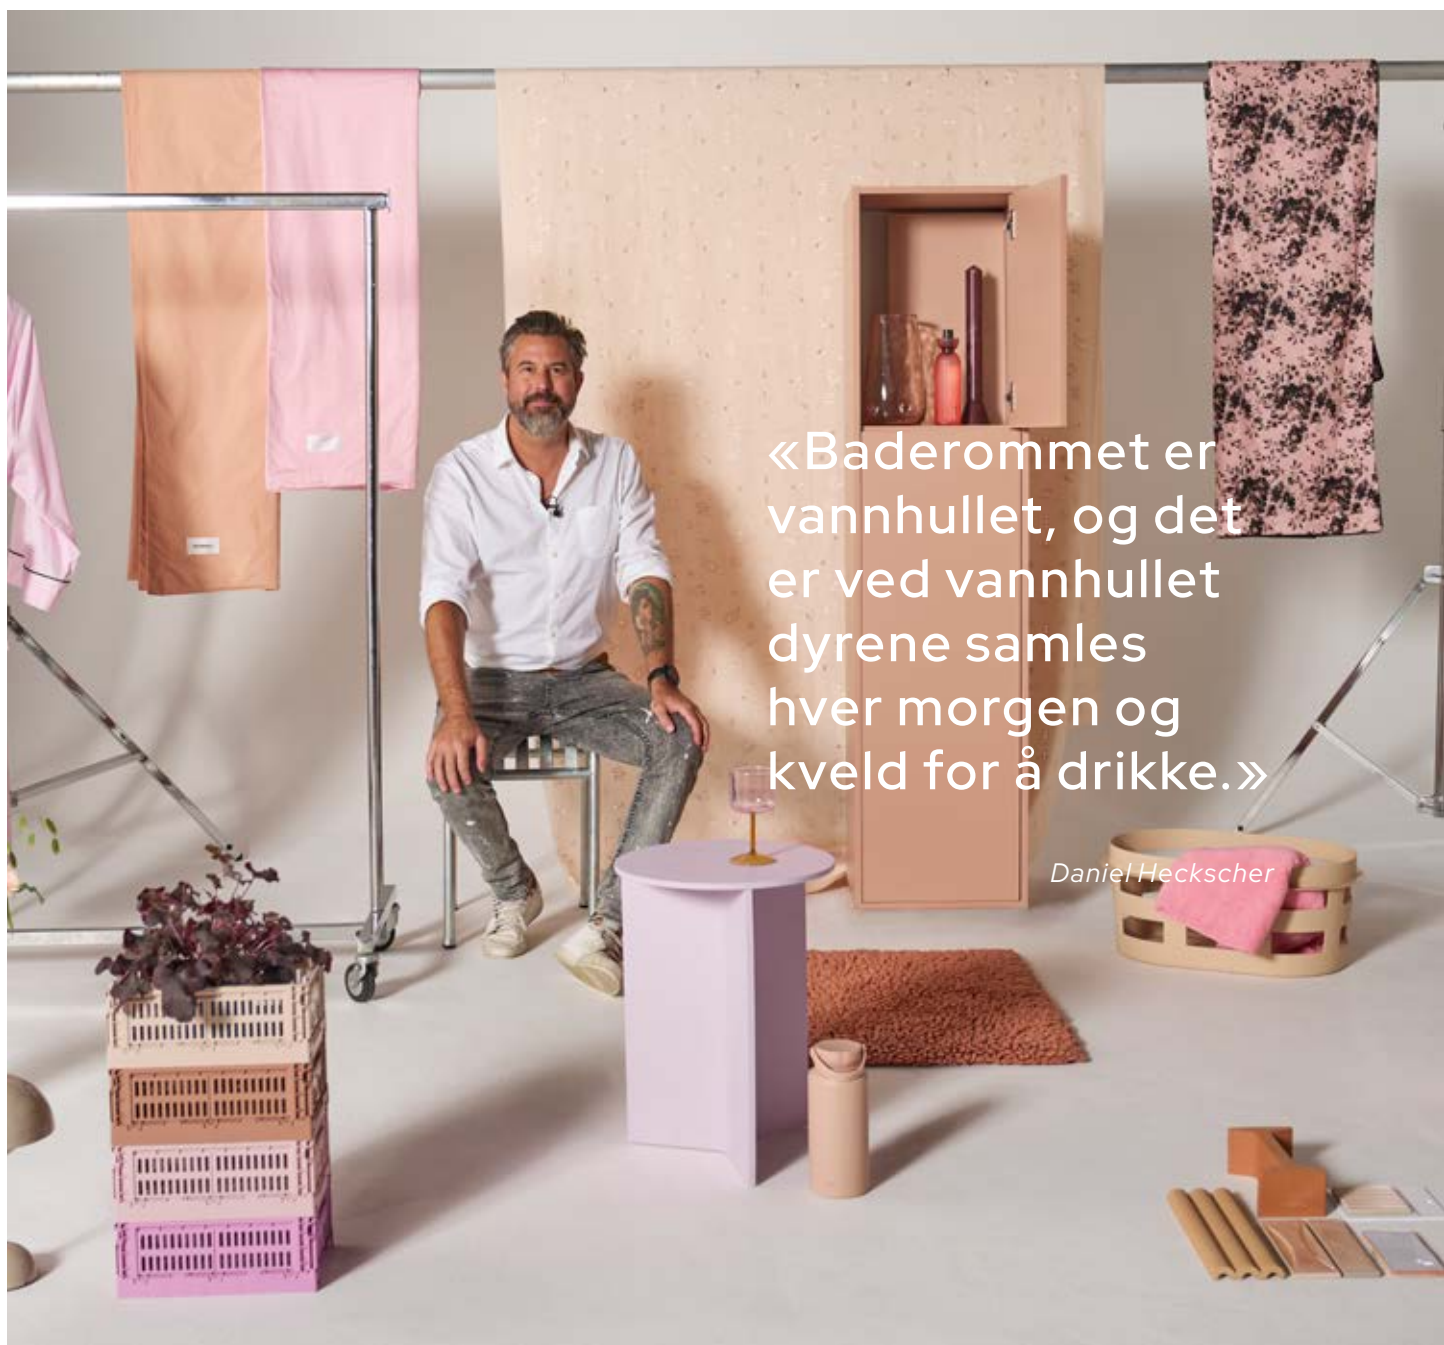

«Baderommet er vannhullet, og det er ved vannhullet dyrene samles hver morgen og kveld for å drikke.»

Daniel Heckscher

Ifølge den svenske interiørarkitekten Daniel Heckscher er badet det rommet i hjemmet som er mest komplekst med tanke på materialer og former. «Det er en god blanding av harde og kalde materialer som også skal møte noe mykt», forteller han.

TENK STORT PÅ LITEN Plass

Gjestetoiletet er et eksempel der man ofte jobber med et betydelig mindre rom. Det trenger ikke å være våtromssikret på samme måte som et baderom, og da har vi mulighet til å

jobbe med mer uttrykksfulle materialer, med maling eller tapet, og til og med gulvet.

DANIELS FAVORITTFARGE

«Rosa er en av favorittfargene mine. Det gir et veldig bredt og fint spekter å jobbe med der det gulrosa sakte modner og glir inn i aprikos, knall rosa og hele veien til mørkere toner som burgunder, høstløv og rødbrun terracotta. Kroppen skal kunne slappe av på badet. Man skal ikke stresse med tannpussen eller hva enn det måtte

være, og da synes jeg at rosa, eller peach, er et utrolig flott alternativ.» Flere av tipsene hans om materialer, former og – ikke minst – farger, finner du på gustavsberg.no.

DANIEL HECKSCHER

Interiørarkitekt
Utdannelse: IED
Milano og Konstfack
Stockholm.