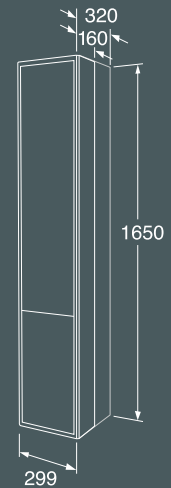

Graphic baderoms- møbler

Graphic har litt nettere dimensjoner enn de fleste andre baderommøbler. Designen bygger på grafiske former og ytre mål som gjentar seg. For eksempel har tre veggskap i høyden nøyaktig samme mål som ett høyskap, noe som gjør det enkelt å innrede med Graphic. Vegg- og høyskapene fås dessuten i to forskjellige dybder for å passe både på store og mindre bad. Samme farge på dør og skapstamme gir et harmonisk bad.

Speilskap

Speil og belysning til speil og speilskap, se side 52.

Kommoder med servant

Veggskap

Farger

Hvit

Grønn

Grå

Beige

Høyskap

Oppbevaringskube

HÅNDTAK OG KNOTTER

Samtlige håndtak og knotter passer på alle baderommøblene våre. Flere av knottene kan også monteres på vegg som håndkleknagger. Du finner hele sortimentet på side 56.