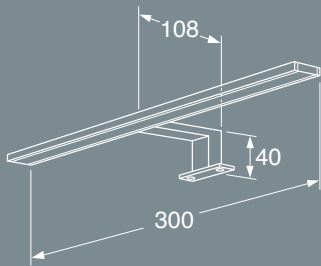

Speil og belysning

Ikke glem belysningen når du planlegger badet ditt. Et svakt lys eller for sterkt lys innbyr ikke til å tilbringe tid på badet. Du bør ha minst ett vanlig lys og ett ansiktslys.

Og ikke glem speil. Det er vanlig med speil over servanten, men bruk gjerne speil andre steder også, som for eksempel over et veggskap, dersom du har plass. Speil reflekterer lys og får rommet til å virke større

Belysning