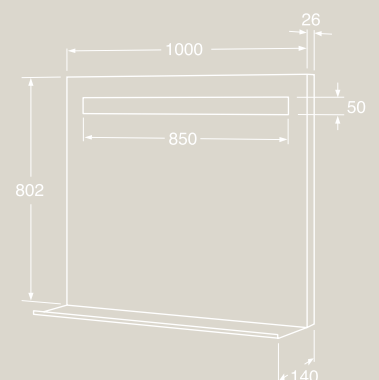

Speil med belysning