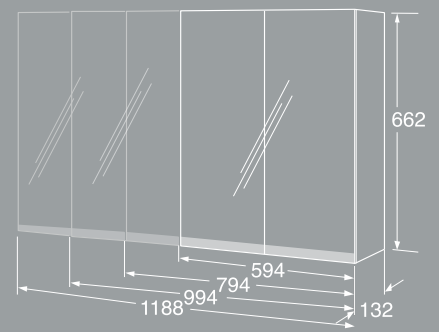

Artic baderoms- møbler

Artics tidløse design gjør baderommet penere. Artic er en eksklusiv serie, men skapene har plass til alt du trenger å oppbevare på badet.

Møblene bygger på standardmål og har sjenerøse oppbevarings- og avlastningsflater samt mange smarte detaljer. Samme farge på dør og skapstamme gir et harmonisk bad.

Speilskap