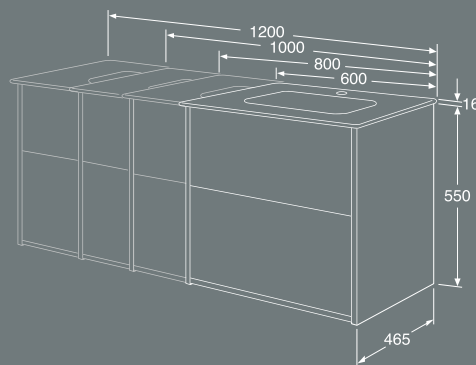

Kommoder med servant