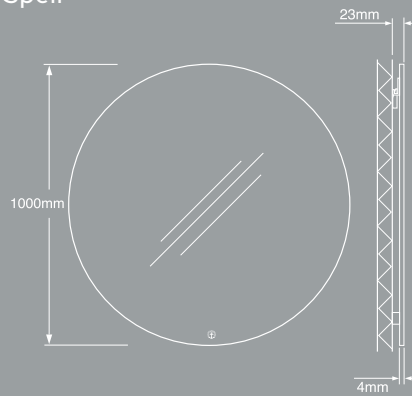

Speil og belysning

Ikke glem belysningen når du planlegger badet ditt. Et svakt lys eller for sterkt lys innbyr ikke til å tilbringe tid på badet. Du bør ha minst ett vanlig lys og ett ansiktslys.

Og ikke glem speil. Det er vanlig med speil over servanten, men bruk gjerne speil andre steder også, som for eksempel over et veggskap, dersom du har plass. Speil reflekterer lys og får rommet til å virke større

Belysning

Farge

Speil

Speil med belysning