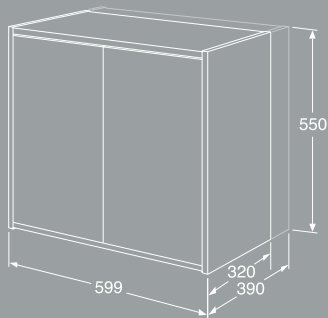

Artic baderoms- møbler

Artics tidløse design gjør baderommet penere. Artic er en eksklusiv serie, men skapene har plass til alt du trenger å oppbevare på badet.

Møblene bygger på standardmål og har sjenerøse oppbevarings- og avlastningsflater samt mange smarte detaljer. Samme farge på dør og skapstamme gir et harmonisk bad.

Speilskap

Servantfarger

Kommoder med servant

Veggskap

Møbelfarger

Høyskap

HÅNDTAK OG KNOTTER

Samtlige håndtak og knotter passer på alle baderommøblene våre. Flere av knottene kan også monteres på vegg som håndkleknagger. Du finner hele sortimentet på side 56.

Speil og belysning til speil og speilskap