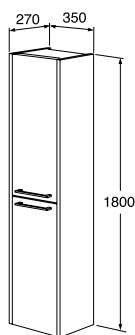

Farge	Art-nr	NRF-nr
Glossy white	GB71B03300E4	7031531
Light wood	GB71B03300E9	7031532

Nordic³ speilskap

- Asymmetriske speildører.
- Med to flyttbare glasshyller.
- Med LED-belysning.
- Drivdon inkludert.
- Fargetemperatur 4000 K.
- For fast montering på vegg.
- Den elektriske installasjonen skal utføres av autorisert elektriker.
- Kapslingsklasse IP44.
- Alt monteringsmaterieill medfølger.
- For montering i sone 2 på badet.