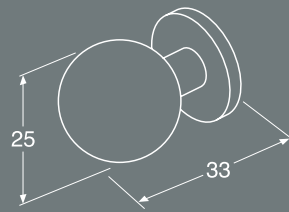

Håndtak og knotter

Håndtakene er prikken over i-en. De gjør det mulig å forandre baderommets stil, fra trendy og moderne til landlig. Samtlige håndtak og knotter passer på alle baderommsmøblene våre. Flere av knottene kan også monteres på vegg som håndkleknagger.

Knotter

Håndtak