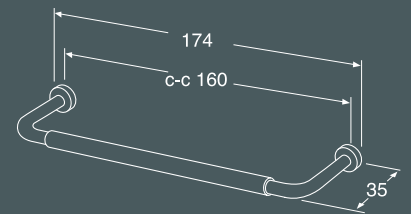

Håndtak og knotter

Håndtakene er prikken over i-en. De gjør det mulig å forandre baderommets stil, fra trendy og moderne til landlig. Samtlige håndtak og knotter passer på alle baderommsmøblene våre. Flere av knottene kan også monteres på vegg som håndkleknagger.

Knotter

Håndtak