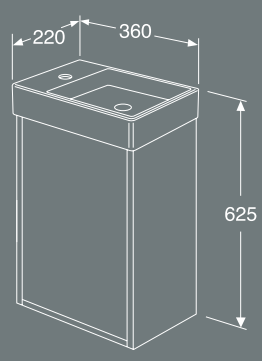

Underskap med servant