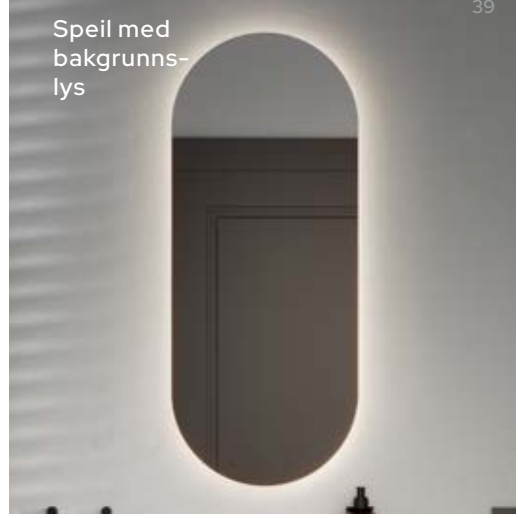

Servantfarger

Artic Small baderoms- møbler

Artic Small er en serie med slanke møbler som er laget spesielt for små, trange eller asymmetriske toalettrom. Formatet er «mini», men produktene oppfyller det samme høye kvalitets-, design- og ambisjonsnivået som vår standard Artic-serie.

Artic Small gjør små bad vakrere og mer komfortable.

Speil med bakgrunnslys