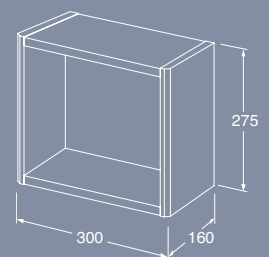

Oppbevaringskube