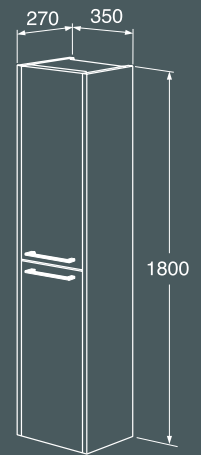

Nordic³ baderoms- møbler

Baderommøblene i Nordic³ serien finnes i to farger, der skrog og front har samme farge. Med Softclose stenges dørene mykt og lydløst. Leveres ferdigmontert og i mål som er tilpasset det skandinaviske baderommet.

Farge

Kommoder

Høyskap

Speilskap