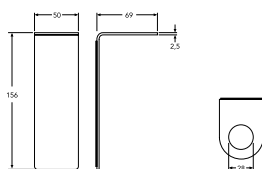

Såpedispenserholder til veggmontert såpedispenser

- Veggholder for såpepumpe i minimalistisk design
- Festes med kraftig dobbeltsidig tape

Farge	Art-nr	NRF-nr
Krom	GB7199SDCR	
Sort	GB7199SDBL	

Speil med bakgrunnslys

- Speil med bakgrunnslys for et behagelig stemningslys
- IP44
- Lyskilde: LED
- Strøm: 14 W
- Fargetemperatur: 4000 K
- Lumen: 1392 lm
- Ikke dimbar
- Lyskilde inkludert
- Spenning: 220–240 V
- Beskyttelsesklasse: 2
- Drivdon inkludert
- Den elektriske installasjonen skal utføres av autorisert elektriker.