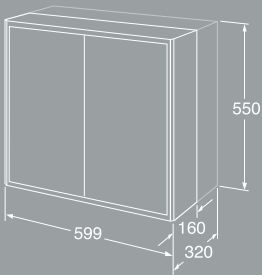

Graphic baderoms- møbler

Graphic har litt nettere dimensjoner enn de fleste andre baderommøbler. Designen bygger på grafiske former og ytre mål som gjentar seg. For eksempel har tre veggskap i høyden nøyaktig samme mål som ett høyskap, noe som gjør det enkelt å innrede med Graphic. Vegg- og høyskapene fås dessuten i to forskjellige dybder for å passe både på store og mindre bad. Samme farge på dør og skapstamme gir et harmonisk bad.

Speilskap

Speil og belysning til speil og speilskap, se side 52.

Kommoder med servant

Veggskap

Farger

Hvit

Grønn

Grå

Beige

Høyskap

Oppbevaringskube

HÅNDTAK OG KNOTTER

Samtlige håndtak og knotter passer på alle baderommøblene våre. Flere av knottene kan også monteres på vegg som håndkleknagger. Du finner hele sortimentet på side 56.