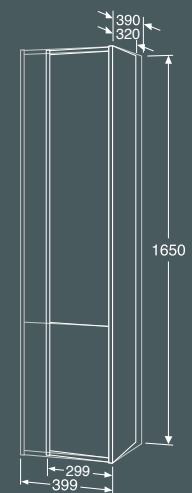

Hvit

Askegrå

Svart Ask finer

Peach

Høyskap

HÅNDTAK OG KNOTTER

Samtlige håndtak og knotter passer på alle baderommøblene våre. Flere av knottene kan også monteres på vegg som håndkleknagger. Du finner hele sortimentet på side 56.