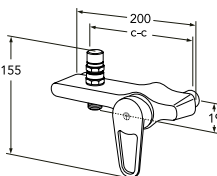

Nautic vaskerennekran med vakuumventil med anslutning ned

150 c-c Blyfri

150 c-c

ART-nr.	NRF-nr.	PRIS*
GB412162740	4342001	3 756 kr
GB41216274	434002	3 101 kr