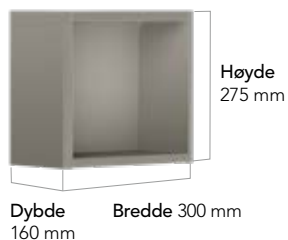

OPPBEVARINGSKUBE