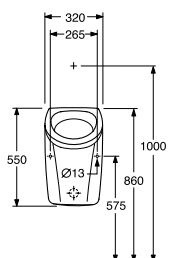

7G50 Urinal
Med åpen vanntilkopling for montering med synlig rørdraging. Vannlås og tilkoplingsnippel bestilles separat.

TILBEHØR:
Vannlås for vegg (horisontalt):
Vannlås for gulv (vertikalt):

Tilkoplingsnippel for åpen vanntilkopling

ART-nr.	NRF-nr.	PRIS*
7G500001	6030004	4 689 kr
93260000	6028621	1 164 kr
93270000	6028622	1 164 kr
99320000	6030037	471 kr