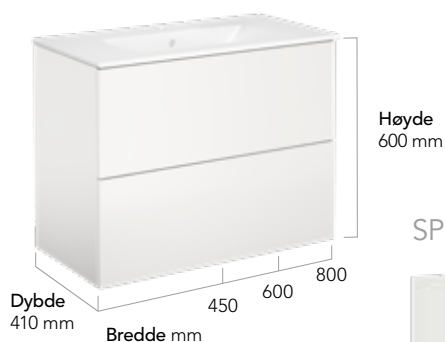

GRAPHIC BASE BADEROMSMØBLER

Vår populære møbelserie Graphic med Graphic Base: en rimeligere løsning med enklere design, slik at enda flere kan få et funksjonelt bad.

Mange av Graphics smarte løsninger er fremdeles til stede, men Graphic Base fås kun i hvitt og med glatte dører, som i sin

tur forenkler valget av blandebatteri og annet tilbehør. Vi mener nemlig at det skal være enkelt og overkommelig for alle å skape et tiltalende og funksjonelt bad.

KOMMODER MED HELDEKKENDE SERVANT

SPEILSKAP