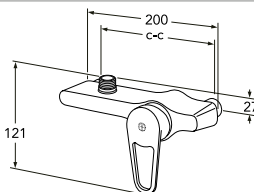

Nautic dusjkran med anslutning opp 150 c-c

ART-nr	NRF-nr	PRIS*
GB41216024	4342004	2 868 kr