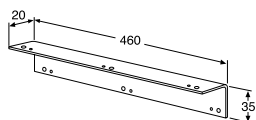

Vinkelbeslag

ART-nr GB71WTBRKT
Pris** 273 kr