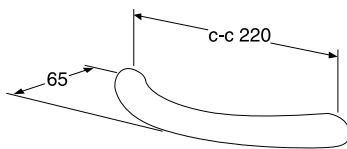

Innbyggingsbadekar Duo 1220 og 1380 passer for 2 badene med sine to sittekanter i karet og sitt sentrerte avløp i bunnen. 420 mm

Finnes i størrelser 1600 x 700 og 1700 x 750.

TILVALG

Håndtak

Passer samtlige badekar utenom sittebadekar og Duo Square.