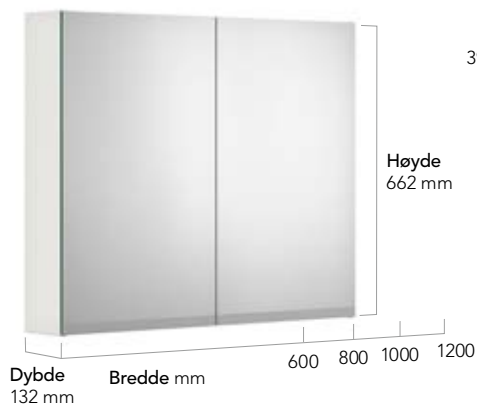

FARGER

Hvit

Sort Ask finer

Askegrå

Peach

VEGGSKAP

OBS! Fås i to ulike dybdemål.

SPEILSKAP