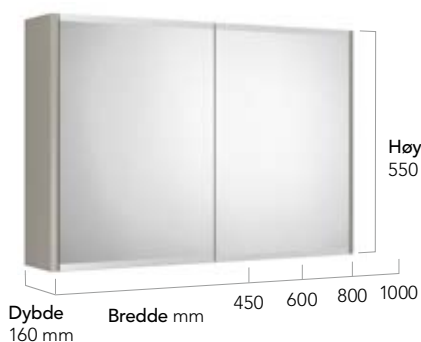

GRAPHIC BADEROMSMØBLER

Graphic har litt nettere dimensjoner enn de fleste andre baderommøbler. Designen bygger på grafiske former og ytre mål som gjentar seg. For eksempel har tre veggskap i høyden nøyaktig samme mål som ett høyskap, noe som gjør det enkelt å innrede

med Graphic. Vegg- og høyskapene fås dessuten i to forskjellige dybder for å passe både på store og mindre bad. Samme farge på dør og skapstamme gir et harmonisk bad.

KOMMODER MED SERVANT

SPEILSKAP

VEGGSKAP

OBS! Fås i to ulike dybdemål

OPPBEVARINGSKUBE

HØYSKAP

OBS! Fås i to ulike dybdemål

FARGER

Hvit glatt

Grå glatt

Grønn glatt

HÅNDTAK OG KNOTTER

Samtlige håndtak og knotter passer på alle baderommøblene våre. Flere av knottene kan også monteres på vegg som håndkleknagger. Du finner hele sortimentet på side 46.

SPEIL OG BELYSNING TIL SPEIL OG SPEILSKAP

Du finner hele sortimentet på side 45.