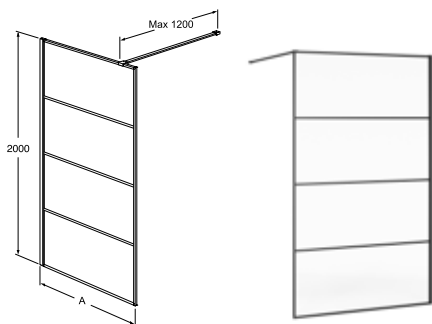

SQUARE DUSJVEGG I MATT SORT

- Vendbar for høyre- eller venstremontering
- Herdet sikkerhetsglass 6 mm
- Sort matt anodisert aluminium i profiler og veggavstivning
- Sprosser på utsiden av glasset for enklere rengjøring
- Justerbar veggprofil 10 mm, noe som gir en rett dusj selv om veggene heller
- Avstivningen kan også brukes som stang til dusjforheng

Square dusjvegg, 80
Square dusjvegg, 90
Square dusjvegg, 100
Square dusjvegg, 120
Square dusjvegg, 140

A x B bredde/justerbarhet i mm

780–790 mm
880–890 mm
980–990 mm
1180–1190 mm
1380–1390 mm

ART.nr.

GB51SRWL80HBL
GB51SRWL90HBL
GB51SRWL10HBL
GB51SRWL12HBL
GB51SRWL14HBL

NRF-nr.

6301514
6301515
6301516
6301517
6301518

PRIS*

6 828 kr
7 188 kr
7 788 kr
8 746 kr
9 588 kr

Detaljerte målskisser for hver størrelse finner du på www.gustavsberg.no