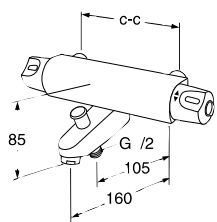

NAUTIC DUSJKRAN FOR BADEKAR

- Reagerer raskt på trykk- og temperaturvariasjoner som kan oppstå i systemet
- Innebygd automatisk skåldingsbeskyttelse og varmtvannssperre
- Spærreknapp ved 38 °C for komforttemperatur
- Justerbar spærreknapp for vannmengde (ca. 9 l/min)
- Omkaster/vender
- Keramisk avstengning

Nautic badekarkran m/termostat med fast tut og vannomkaster/vender.

150 c-c, Classy Chrome
Blandaren består av:
Dusjtermostat
Badekartut

ART-nr.	NRF-nr.	PRIS*
GB41215333	4341936	3 470 kr
GB41215304	4341932	2 280 kr
GB41636820	4342905	985 kr

ETTGREPS DUSJKRAN NAUTIC CARE

- Inneholder mindre enn 0,1 % bly
- Keramisk tetning for dryppbeskyttelse og lang levetid
- Myk bevegelse, keramisk pakning med myk og presis manøvrering
- Økostopp, justerbar maksimal strømningsbegrensning
- Smart Inside, bærekraftig konstruksjon for fremtidens krav
- Justerbar maksimal temperatur for økt skåldingsbeskyttelse
- Alle komponenter i matgodkjente materialer
- Messing av DZR-kvalitet, garanterer lang levetid
- Typegodkjent tilbakeslagsventil i dusjtilkobling
- Tilbakestrømsbeskyttelse i henhold til SS-EN 1717 [EB]
- Funksjonell spak i kontrastfarge