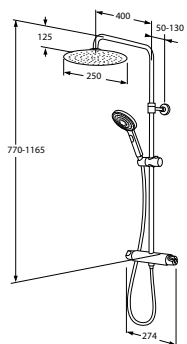

NAUTIC

Nautic Round takdusj med dusjkran 150 c-c

ART-nr.
GB41215330

NRF-nr.
4341985

PRIS*
8 135 kr