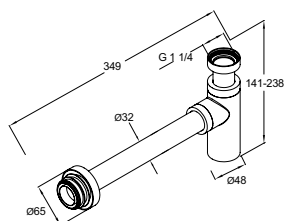

VANNLÅS

- Eksklusiv design
- Justerbar i høyde og dybde
- Passer til de fleste baderomsserier
- Laget av messing
- Fåes i flere fargealternativer

Vannlås for veggtilkobling

Krom
Matt sort
Børstet messing

ART-nr.

GB41109938
GB41109938 53
GB41109938 24

NRF-nr.

7031778
7031779
7031781

PRIS*

1 646 kr
2 076 kr
2 353 kr