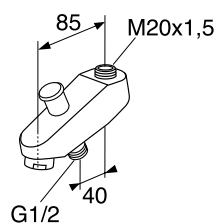

Fast badekartut

ART-nr.	NRF-nr.	PRIS*
GB41636820	4342905	985 kr

Alle priser er veiledende og inklusive mva. Ta kontakt med din lokale forhandler for nøyaktige priser. Vi tar forbehold om endringer i vareutvalget, prisøkning og eventuelle trykkfeil. Kontroller opplysningene før du tar viktige avgjørelser.