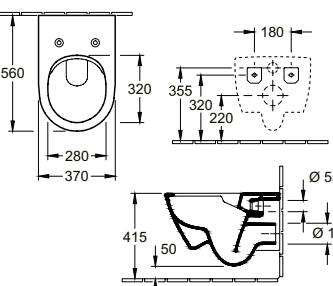

Subway 2.0 Direct Flush

Vegghengt toalett med åpen spylekant.
Modell med ren design og glatt ytre. Enkel og rask montering med Suprafix, der hele klosettet monteres via hullet til setet. Ingen synlige skruer. Beregnet for veggmontering på monteringsstativ med innbyggings sisterner.

- Inkl. hardplastsete slimseat m/SC/QR
- Uten sete

- Hvitt hardplastsete wrap med SC/QR

ART-nr.	NRF-nr.	PRIS*
5614 R2 01	6023215	10 316 kr
5614 R0 01	6023607	7 034 kr
9M68 S1 01	6096519	2 975 kr

Med modeller fra Villeroy & Boch har vi markedets bredeste utvalg av veggmontert klosett. Se flere modeller på www.villeroy-boch.com

Alle priser er veiledende og inklusive mva. Ta kontakt med din lokale forhandler for nøyaktige priser. Vi tar forbehold om endringer i vareutvalget, prisøkning og eventuelle trykkfeil. Kontroller opplysningene før du tar viktige avgjørelser.