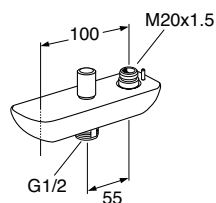

BADEKARTUT FOR ESTETIC DUSJKRAN

- Med omkaster
- Finnes i flere fargealternativer
- Passer til Estetic, Logic, Nautic, Atlantic og Nordic³ dusjkraner

- Produktet er laget i henhold til bransjestandarder for våtromsinstallasjon

Estetic badekartut

Krom
Hvit matt
Matt sort

ART-nr.	NRF-nr.	PRIS*
GB41638860	4342798	2 365 kr
GB4163886041	4342801	3 548 kr
GB4163886053	4341992	3 548 kr

ETTGREPPSBLANDARE FÖR DUSCH NAUTIC

- Greppvänlig spak med tydelig färgmarkering for varm- og kallvatten
- Keramisk tætning for droppsikring og lang livslængd
- Soft move, keramisk pakke med mjuk og precis manövrering
- Smart inside, hållbar konstruktion for framtidens krav
- Justerbar maxtemperatur for ökat skållningskydd
- Alla komponenter i livsmedelsgodkända material

- Mässing av DZR kvalitet, garanterar lang livslængd
- Typgodkänd backventil i duschanslutningen
- Återströmningskydd enligt SS-EN 1717 [EB]
- Kan kombineras med samtlige utloppspipar for kök, tvättstall eller badkar
- Kan funksjonsanpassas med ulike alternativa spakar