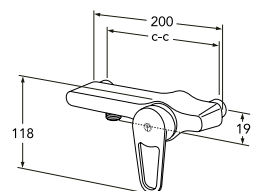

Nautic dusjkran med anslutning ned 150 c-c

ART-nr	NRF-nr	PRIS*
GB41216014	4342003	2 200 kr