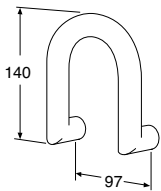

Håndtak, høyt

Passer til sittebadekar

2 st	GB208B060901	3 319 kr

OBS! Badekaret må bestilles med hull for håndtak.