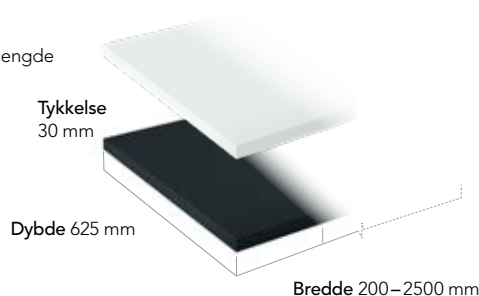

BENKEPLATE

Kan bestilles på mål i ønsket lengde fra 200 mm opptil 2500 mm.

Tykkelse
30 mm

Dybde 625 mm

Brekke 200–2500 mm

HÅNDTAK OG KNOTTER

Samtlige håndtak og knotter passer på alle baderomsmøblene våre.

Du finner hele sortimentet på side 45.

ARTIC PRO VEGGSKAP

- Dør med myk lukking.
- To flyttbare hylleplater i tre.
- Passer bra som overskap på vaskerommet.
- Festesystemet monteres raskt og enkelt på vegg.
- En rekke håndtak i ulike stiler fås som tilvalg.
- Våtromsgodkjente materialer tilpasset fuktige miljøer.