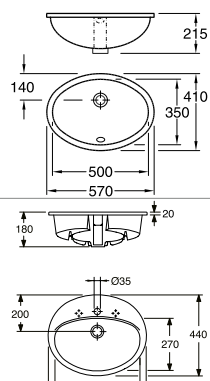

SERVANTER - ØVRIGE MODELLER

6147 98 oval modell for underliming, 570 x 410 mm
Servantkran monteres i benken eller i vegg over servanten.

Med monteringsdetaljer

ART-nr. NRF-nr. PRIS*

GB1561479801 6020007 4 531 kr

7G145301 oval modell for innbygging, 535 x 440 mm.
Med hull for servantkran, med overløp

7G145301 6020313 3 260 kr