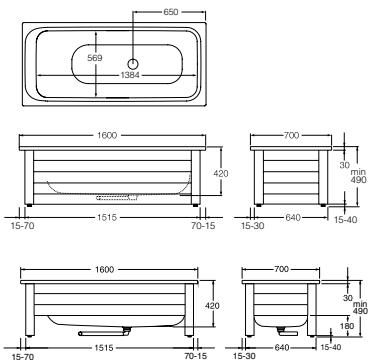

Bassengbilde, se side 90.