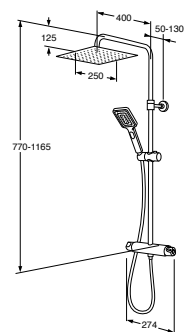

GB41215335

4341986

8 135 kr