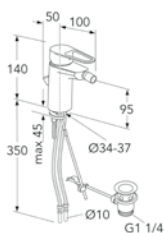

NAUTIC BIDÈKRAN

- Gripevennlig spak med tydelig fargemerking for varmt og kaldt vann.
- Eco-Stopp, justerbar maksimumsnivå for vannstrøm
- Soft move, keramisk pakke med myk og presis drift
- Smart Inside, bærekraftig konstruksjon for framtidens krav
- Justerbar makstemperatur for økt skåldingsbeskyttelse
- Retningsbestemt spylevinkel gir mindre sprut og plass til hender
- Patentert hurtigmonteringsmutter for enkel montering

Nautic bidèkran med leddet strålesamler
Med oppløftsventil

ART-nr.	NRF-nr.	PRIS*
GB41216071	4340429	3 158 kr

ESTETIC DUSJKRAN

- Organisk formspråk som passer alle typer baderom
- Finnes i krom, sort og matt hvitt
- Alle komponenter er laget av næringsmiddelgodkjente materialer
- Safe Touch-funksjon minimerer varmen foran på blandebatteriet
- Reagerer raskt på trykk- og temperaturforandringer i vannstrømmen slik at vanntemperaturen er jevn
- Sperrerknapp på temperatursiden ved komforttemperatur på 38 °C
- Innebygd, automatisk varmtvannssperre for skåldingsbeskyttelse
- Justerbar makstemperatur for økt skåldingsbeskyttelse
- Keramisk tetning for dryppsikring og lang levetid. Dessuten lettere å bruke for små eller svake hender
- Typegodkjente tilbakeslagsventiler i innløpet
- Tilbakeslagssikring iht. NS-EN 1717 [EB]
- Produktet er laget i henhold til bransjeregler Sikker vanninstallasjon

Kan kompletteres med Estetic badekartut, eller kombineres med samtlige utløpstuter for kjøkken, servant eller badekar