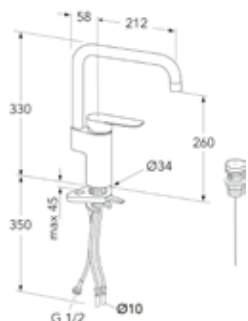

ATLANTIC KJØKKENKRAN MED DUO-FUNKSJON

- Moderne og stilren form i kombinasjon med god funksjon
- Soft move, keramisk pakke med myk og presis drift
- Svingbar utløpstut 110° (0° og 60°)
- Justerbar makstemperatur for økt skåldingsbeskyttelse
- Typegodkjent fleksibel vanntilkopling for enklere montering
- Metallkontroller for å rotere og skyve for å kontrollere kranen elektrisk
- Flerfarget LED-indikasjon som indikerer funksjonen
- Tre programmerbar forhåndsinnstillinger
- Motorventil med keramisk forsegling

Atlantic kjøkkenkran med DUO-funksjon
Krom

ART-nr.	NRF-nr.	PRIS*
GB41205082	4340708	14 748 kr

NORDIC PLUS SPIRAFLEX KJØKKENKRAN

- To ulike flush alternativer (normal eller spray)
- Kjøkkenkran i modern design av Propeller
- Soft move, keramisk pakke med myk og presis drift
- Svingbar utløpstut
- Justerbar makstemperatur for økt skåldingsbeskyttelse
- Typegodkjent fleksibel vanntilkopling for enklere montering