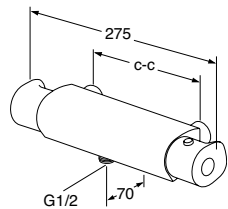

ATLANTIC DUSJKRAN

- Innebygd, automatisk varmtvannssperre for skåldingsbeskyttelse
- Justerbar makstemperatur for økt skåldingsbeskyttelse
- Safe Touch-funksjon minimerer varmen foran på blandedatteriet
- Sperreknapp på temperatursiden ved komforttemperatur på 38 °C
- Reagerer raskt på trykk- og temperaturforandringer i vannstrømmen slik at vanntemperaturen er jevn
- Keramisk avstengning for dryppsikring og lang levetid
- Typegodkjente tilbakeslagsventiler i innløpet
- Tilbakeslagssikring iht. NS-EN 1717 [EB]
- Kan kompletteres med badekartut

ART-nr.	NRF-nr.	PRIS*
GB41215004	4341996	2 393 kr
GB41215004 0	4341997	3 111 kr

NORDIC³ DUSJKRAN

- Kran i skandinavisk design av Jon Eliasson
- Reagerer raskt på trykk- og temperaturvariasjoner som kan oppstå i systemet
- Innebygd automatisk skåldingsbeskyttelse og varmtvannssperre
- Justerbar sperreknapp for vannmengde (ca. 9 l/min)
- Keramisk avstengning
- Kan kompletteres med badekartut