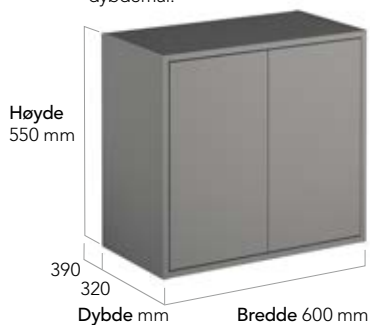

FARGER

Hvit

Sort Ask finer

Askegrå

Peach

VEGGSKAP

OBS! Fås i to ulike dybdemål.

SPEILSKAP