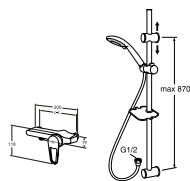

Nautic dusjpakke, inkl. dusjsett. Med anslutning ned 150 c-c

ART-nr	NRF-nr	PRIS*
GB41216087	4342006	3 520 kr