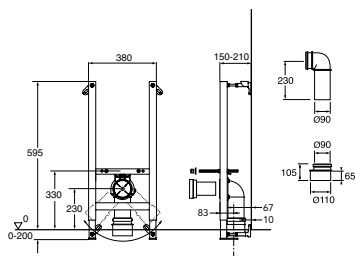

MONTERINGSSTATIV FOR TOALETTER MED UTENPÅLIGGENDE SISTERNE

- Pen installasjon, med et minimum av synlige rør.
- Belastningstestet for 400 kg.
- Passer til veggmonterte klosetter (med utenpåliggende sisterne) med boltavstand 180 eller 230 mm
- For gulv- eller veggtilkoplet avløp.
- Anbefalt sittehøyde 450 mm over gulvet.

Triomont monteringsstativ for toalett/bidé.
For montering mot rett vegg eller i hjørne.

Tilbehør:
Hjørnefester for montering i hjørne
Ekstra veggfeste (i tilfelle det medfølgende nedre festet ikke kan brukes).

Vekt: 9 kg inkl. emballasje

ART-nr.	NRF-nr.	PRIS*
GB19211000510	6023007	2 549 kr
GB1921102029	6025928	369 kr
GB1921102027	6025927	369 kr

Triomont monteringsstativ for klosett leveres med:

- Monteringsstativ med fire veggfester.
- Gjengestang M12 for montering av klosett.
- Skrue og plugg til montering
- Avløpstilkopling til klosett
- Monteringsanvisning

Kompletter alltid med:

1. Toalett
2. Sortiment på www.gustavsberg.com

URINALER

- Passer like bra i hjemmet som i det offentlige miljø. For mer informasjon, kontakt oss.
- Må kompletteres med spyleanordning og avløpsventil (inngår ikke i leveransen).