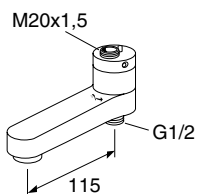

Dreibar badekartut m/omkasterfunksjon

ART-nr.	NRF-nr.	PRIS*
GB41638760	4342781	1 253 kr