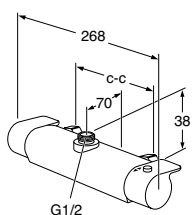

150 c-c

Krom
Hvit matt
Matt sort

ART-nr.	NRF-nr.	PRIS*
GB41218324	4341982	4 271 kr
GB41218324 41	4341984	6 878 kr
GB41218324 53	4341991	6 878 kr