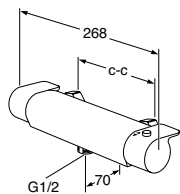

Estetic dusjkran med termostat og dusjtilkopling på undersiden

150 c-c

Krom
Hvit matt
Matt sort

ART-nr.	NRF-nr.	PRIS*
GB41218304	4341975	3 854 kr
GB41218304 41	4341977	6 240 kr
GB41218304 53	4341989	6 240 kr