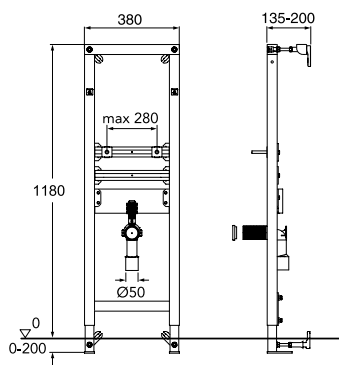

TRIOMONT MONTERINGSSTATIV FOR SERVANT

- Pen installasjon, med et minimum av synlige rør.
- Belastningstestet for 175 kg.
- Passer til alle servanter med c-c boltavstand opptil 280 mm

Triomont XS monteringsstativ for servant. Høy modell for montering mot rett vegg eller i hjørne

Triomont XS monteringsstativ for servant

TILBEHØR:

Hjørnefester for montering i hjørne
Ekstra veggfeste (i tilfelle det medfølgende nedre festet ikke kan brukes).

Vikt: 11 kg inkl emballasje

ART-nr. NRF-nr. Pris

GB1921102100 6025661 3 390 kr

GB1921102029 6025928 369 kr

GB1921102027 6025927 369 kr

Triomont monteringsstativ for servant leveres med:

- Monteringsstativ med fire veggfester.
- Gjengestang M12 for montering av servant
- Skruer og plugg til montering
- Avløpsvinkel med gumminippel Ø 32 mm
- Monteringsanvisning

Kompletter alltid med:

1. Servant
   - Servantkran
   - Vannlås til vegg
2. Sortiment på www.gustavsberg.no

For mer informasjon om monteringsstativer og veggmontasje, last ned separat brosjyre fra www.gustavsberg.no

MØBELSERVANTER

- De heldekkende møbelservantene er dimensjonert for møbelserien med samme navn.
- Servantene for innbygging eller undermontering kan kombineres med underskap pluss topplate.

KONTROLLER AT SERVANTENS MÅL PASSER TIL MØBELET.