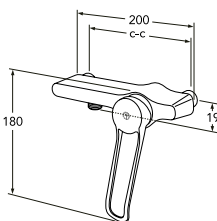

ETTGREPS DUSJKRAN NAUTIC CARE

- Inneholder mindre enn 0,1 % bly
- Keramisk tetning for dryppbeskyttelse og lang levetid
- Myk bevegelse, keramisk pakning med myk og presis manøvrering
- Økostopp, justerbar maksimal strømningsbegrensning
- Smart Inside, bærekraftig konstruksjon for fremtidens krav
- Justerbar maksimal temperatur for økt skåldingsbeskyttelse
- Alle komponenter i matgodkjente materialer
- Messing av DZR-kvalitet, garanterer lang levetid
- Typegodkjent tilbakeslagsventil i dusjtilkobling
- Tilbakestrømsbeskyttelse i henhold til SS-EN 1717 [EB]
- Funksjonell spak i kontrastfarge