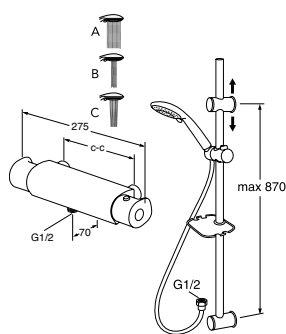

HÅNDDUSJER. FORTSETTELSE

			ART-nr.	NRF-nr.	PRIS*
		Skandic håndduj Håndduj med 1 funksjon	GB41636596 00	4342687	791 kr
		Slange til dusjsett	GB41636266 00	4343811	219 kr
		Veggfeste til håndduj, tre faste posisjoner	GB41637575	4340714	166 kr

ATLANTIC KOMPLETT DUSJSETT

- Vann- og energibesparende håndduj
- PVC-fri dusjslange 1,75 m
- Veggfeste med justerbart c-c-mål
- Håndduj med 3 funksjoner
- Dusjsett festes med skruer eller lim
- Innebygd, automatisk varmtvannssperre for skåldingsbeskyttelse
- Sperreknapp på temperatur komfort-temperatur på 38 °C
- Justerbar makstemperatur for økt skåldingsbeskyttelse
- Safe Touch-funksjon minimerer varmen foran på dusjkranen
- Reagerer raskt på trykk- og temperaturforandringer i vannstrømmen slik at vanntemperaturen er jevn
- Keramisk avstengning for dryppsikring og lang levetid
- Typegodkjente tilbakeslagsventiler i innløpet
- Tilbakeslagssikring iht. NS-EN 1717 [EB]

Atlantic dusjsett og dusjkran med termostat

150 c-c Blyfri og energiklassifisert

ART-nr.	NRF-nr.	PRIS*
GB41215087 0	4341998	3853 kr