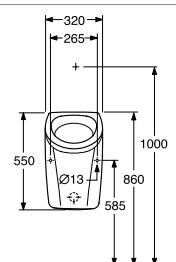

7G51 Urinal
med skjult vanntilkopling for montering med skjult rørdraging. Vannlås og tilkoplingsnippel bestilles separat.

TILBEHØR:
Vannlås for vegg (horisontalt):
Vannlås for gulv (vertikalt):

Tilkoplingsnippel for skjult vanntilkopling

ART-nr.	NRF-nr.	PRIS*
7G510001	6030005	4 689 kr
93260000	6028621	1 164 kr
93270000	6028622	1 164 kr
99330000	6030038	730 kr