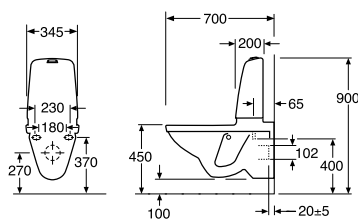

1522 Nautic Hygienic Flush vegghengt toalett med utenpåliggende sisterner

Veggmontert toalett med åpen spylekant.
Med forhøyet spyleknapp.

Dobbel spyleknapp, 2/4 liter

- Uten sete, høy spyleknapp
- Uten sete, lav spyleknapp
- Uten sete, C+, høy spyleknapp
- Uten sete, C+, lav spyleknapp

Enkel spyleknapp, 4 liter.

- Uten sete med forhøyet spyleknapp

SETER: Se side 13

ART-nr.	NRF-nr.	PRIS*
GB111522201203	6023037	8 730 kr
GB111522201304	6023046	8 730 kr
GB1115222R1203	6023036	10 146 kr
GB1115222R1304	6023047	10 146 kr
GB111522401205	6023038	8 730 kr

VEGGMONTERT TOALETT VILLEROY & BOCH

- Produsert i hygienisk, holdbart og tettsintret sanitærporselen.
- Porselenet har samme hvitfarge som Gustavsbergs porselen.
- Passer med Triomont-monteringsstativene våre.
- Direct Flush med åpen spylekant for enklere rengjøring. Spylor helt opp til kanten for bedre hygiene.
- Ceramicplus (C+) for rask og miljøvennlig rengjøring.
- Sete med Soft Close (SC) for myk og lydløs lukking og Quick Release (QR) for enklere rengjøring.
- Belastningstestet 400 kg.
- Boltavstand c-c 180 mm