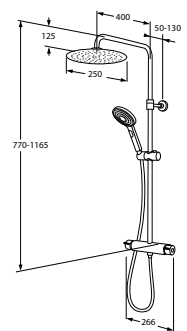

NORDIC³

Nordic³ Round takdusj med dusjkran 150 c-c

GB41215630

4341987

7 891 kr