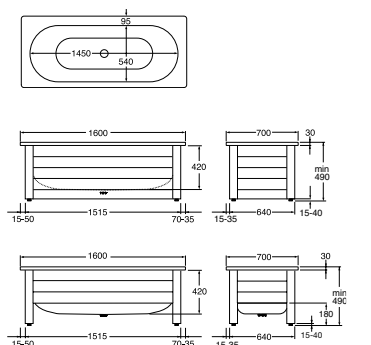

Bassengbilde, se side 90.