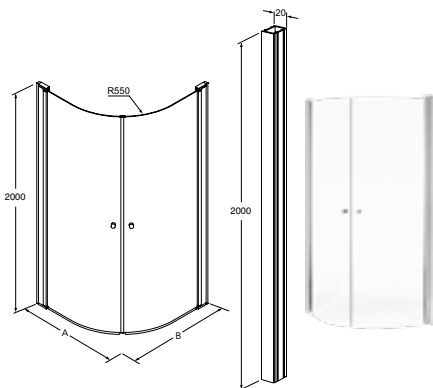

Detaljerte målskisser for hver størrelse finner du på www.gustavsberg.no

Round dusjdører, 80x80
Består av:

Round dusjdører, 80x90
Består av:

Round dusjdører, 80x100
Består av:

Round dusjdører, 90x90
Består av:

Round dusjdører, 90x100
Består av:

Round dusjdører, 100x100
Består av:

Tilvalg: Breddeprofil

A x B bredde/justerbarhet i mm

790–810 x 790–810 mm

Round dusjdør, 80 med magnetlist og dørhåndtak
Round dusjdør, 80 med magnetlist og dørhåndtak

790–810 x 890–910 mm

Round dusjdør, 80 med magnetlist og dørhåndtak
Round dusjdør, 90 med magnetlist og dørhåndtak

790–810 x 990–1010 mm

Round dusjdør, 80 med magnetlist og dørhåndtak
Round dusjdør, 100 med magnetlist og dørhåndtak

890–910 x 890–910 mm

Round dusjdør, 90 med magnetlist og dørhåndtak
Round dusjdør, 90 med magnetlist og dørhåndtak

890–910 x 990–1010 mm

Round dusjdør, 90 med magnetlist og dørhåndtak
Round dusjdør, 100 med magnetlist og dørhåndtak

990–1010 x 990–1010 mm

Round dusjdør, 100 med magnetlist og dørhåndtak
Round dusjdør, 100 med magnetlist og dørhåndtak

Gir en ekstra justering av bredden på 20 mm
Kan monteres på høyre og/eller venstre side.

ART.nr.

NRF-nr.

PRIS*

GB51RNDR8080CR		14 584 kr
GB51RNDR80CR	6301504	7 291 kr
GB51RNDR80CR	6301504	7 291 kr
GB51RNDR8090CR		14 611 kr
GB51RNDR80CR	6301504	7 291 kr
GB51RNDR90CR	6301505	7 320 kr
GB51RNDR8010CR		15 599 kr
GB51RNDR80CR	6301504	7 291 kr
GB51RNDR10CR	6301506	8 308 kr
GB51RNDR9090CR		14 638 kr
GB51RNDR90CR	6301505	7 320 kr
GB51RNDR90CR	6301505	7 320 kr
GB51RNDR9010CR		15 624 kr
GB51RNDR90CR	6301505	7 320 kr
GB51RNDR10CR	6301506	8 308 kr
GB51RNDR1010CR		16 614 kr
GB51RNDR10CR	6301506	8 308 kr
GB51RNDR10CR	6301506	8 308 kr
GB51ACCEXTP	6301663	964 kr

Detaljerte målskisser for hver størrelse finner du på www.gustavsberg.no