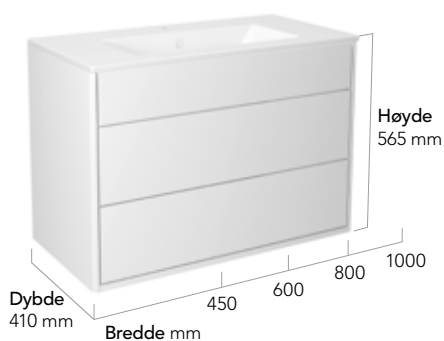

GRAPHIC BADEROMSMØBLER

Graphic har litt nettere dimensjoner enn de fleste andre baderommøbler. Designen bygger på grafiske former og ytre mål som gjentar seg. For eksempel har tre veggskap i høyden nøyaktig samme mål som ett høyskap, noe som gjør det enkelt å innrede

med Graphic. Vegg- og høyskapene fås dessuten i to forskjellige dybder for å passe både på store og mindre bad. Samme farge på dør og skapstamme gir et harmonisk bad.

KOMMODER MED SERVANT