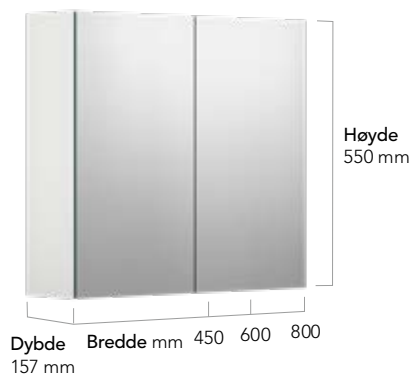

GRAPHIC BASE BADEROMSMØBLER

Vår populære møbelserie Graphic med Graphic Base: en rimeligere løsning med enklere design, slik at enda flere kan få et funksjonelt bad.

Mange av Graphics smarte løsninger er fremdeles til stede, men Graphic Base fås kun i hvitt og med glatte dører, som i sin

tur forenkler valget av blandebatteri og annet tilbehør. Vi mener nemlig at det skal være enkelt og overkommelig for alle å skape et tiltalende og funksjonelt bad.

KOMMODER MED HELDEKKENDE SERVANT

SPEILSKAP

HØYSKAP

FARGE

KOMMODER

HÅNDTAK OG KNOTTER

Samtlige håndtak og knotter passer på alle baderommøblene våre. Flere av knottene kan også monteres på vegg som håndkleknagger. Du finner hele sortimentet på side 46.

SPEIL OG BELYSNING TIL SPEIL OG SPEILSKAP

Du finner hele sortimentet på side 45.