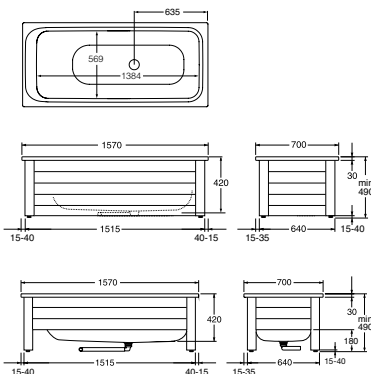

Vannvolum: 189 liter

Bassengbilde, se side 90.