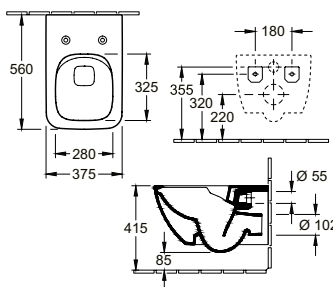

Venticello Direct Flush

Vegghengt toalett med åpen spylekant.
Enkel og rask montering med Suprafix, der hele klosettet monteres via hullet til setet. Ingen synlige skruer. Beregnet for veggmontering på monteringsstativ med innbyggings sisterner.

Uten sete

- Hvitt hardplastsete slimseat line SC/QR
- Hvitt hardplastsete slimseat wrap SC/QR

ART-nr.	NRF-nr.	PRIS*
4611 R0 01		7 034 kr
9M80 S1 01		3 283 kr
9M79 S1 01		3 283 kr
9M79S101		3 283 kr