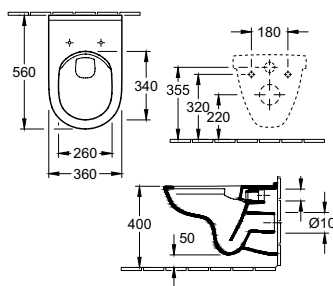

O.novo Direct Flush

Vegghengt toalett med åpen spylekant.
Standarddesign med tradisjonell form. Beregnet for veggmontering på monteringsstativ med innbyggings sisterner.

Inkl. hardplastsete SC/QR

ART-nr.	NRF-nr.	PRIS*
5660 HR 01	6023177	4 616 kr