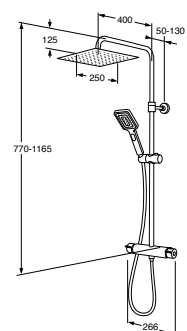

GB41215635

4341988

7 891 kr