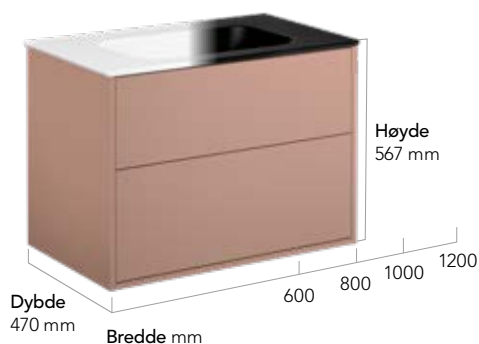

ARTIC BADEROMSMØBLER

Artics tidløse design gjør baderommet penere. Artic er en eksklusiv serie, men skapene har plass til alt du trenger å oppbevare på badet.

Møblene bygger på standardmål og har sjenerøse oppbevarings- og avlastningsflater samt mange smarte detaljer. Samme farge på dør og skapstamme gir et harmonisk bad.

KOMMODER MED SERVANT