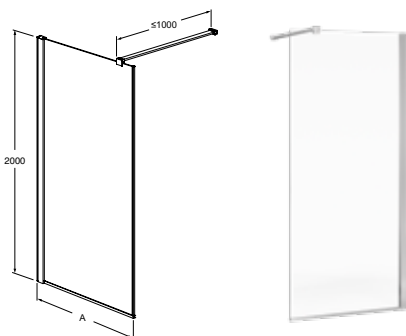

SQUARE DUSJVEGG

- Fast vegg, kan kombineres med Square dusjdør
- Vendbar for høyre-/venstremontering
- Herdet sikkerhetsglass 6 mm
- Blankpolert profil og veggstag

- Justerbar veggprofil 20 mm, noe som gir en rett dusjvegg selv om veggene heller
- Staget kan brukes som forhengsstang
- Plass til hulltaking for utvendige rør