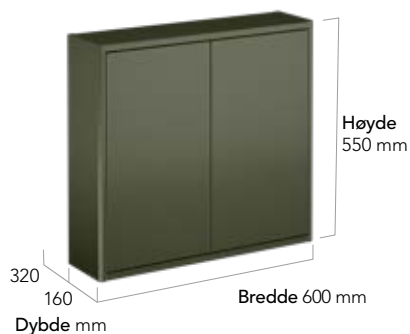

VEGGSKAP

OBS! Fås i to ulike dybdemål