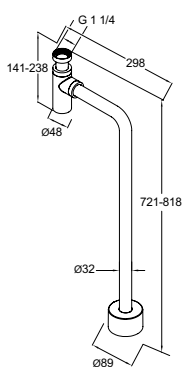

Vannlås for gulvtilkobling

Krom
Matt sort
Børstet messing

GB41109939
GB41109939 53
GB41109939 24

7031782
7031783
7031784

1 978 kr
2 404 kr
2 683 kr