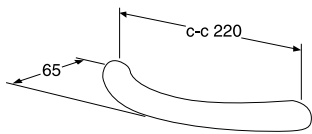

Fås i størrelse 1300 x 700 mm

TILVALG

Håndtak

Passer samtlige badekar utenom sittebadekar og Duo Square. Til badekar 1603, 1607 og 1707 kan det bare monteres ett håndtak.

| | | |
|---------------------------------------|--------------|----------|
| 1 st (angi plassering ved bestilling) | GB208B090901 | 1 678 kr |
| 2 st | GB208B080901 | 3 348 kr |