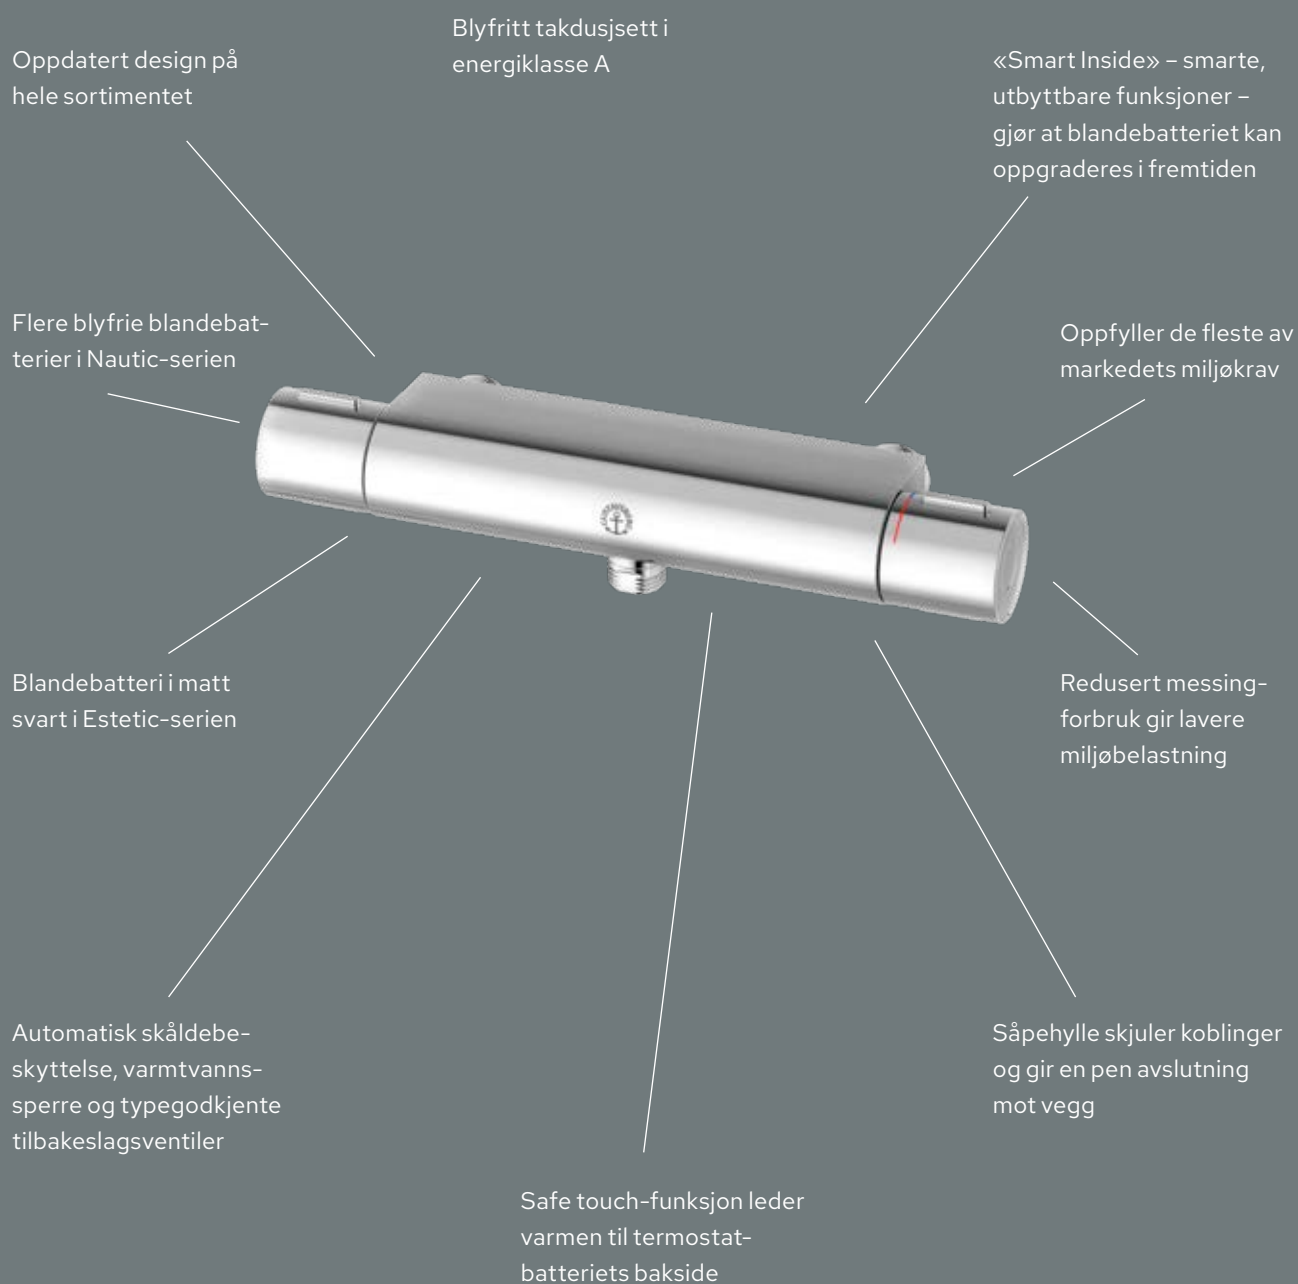

Termostatblandebatteri – nyheter i korthet