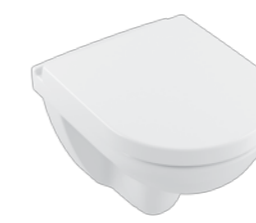

O.NOVO COMPACT DIRECT FLUSH 49 x 36 CM