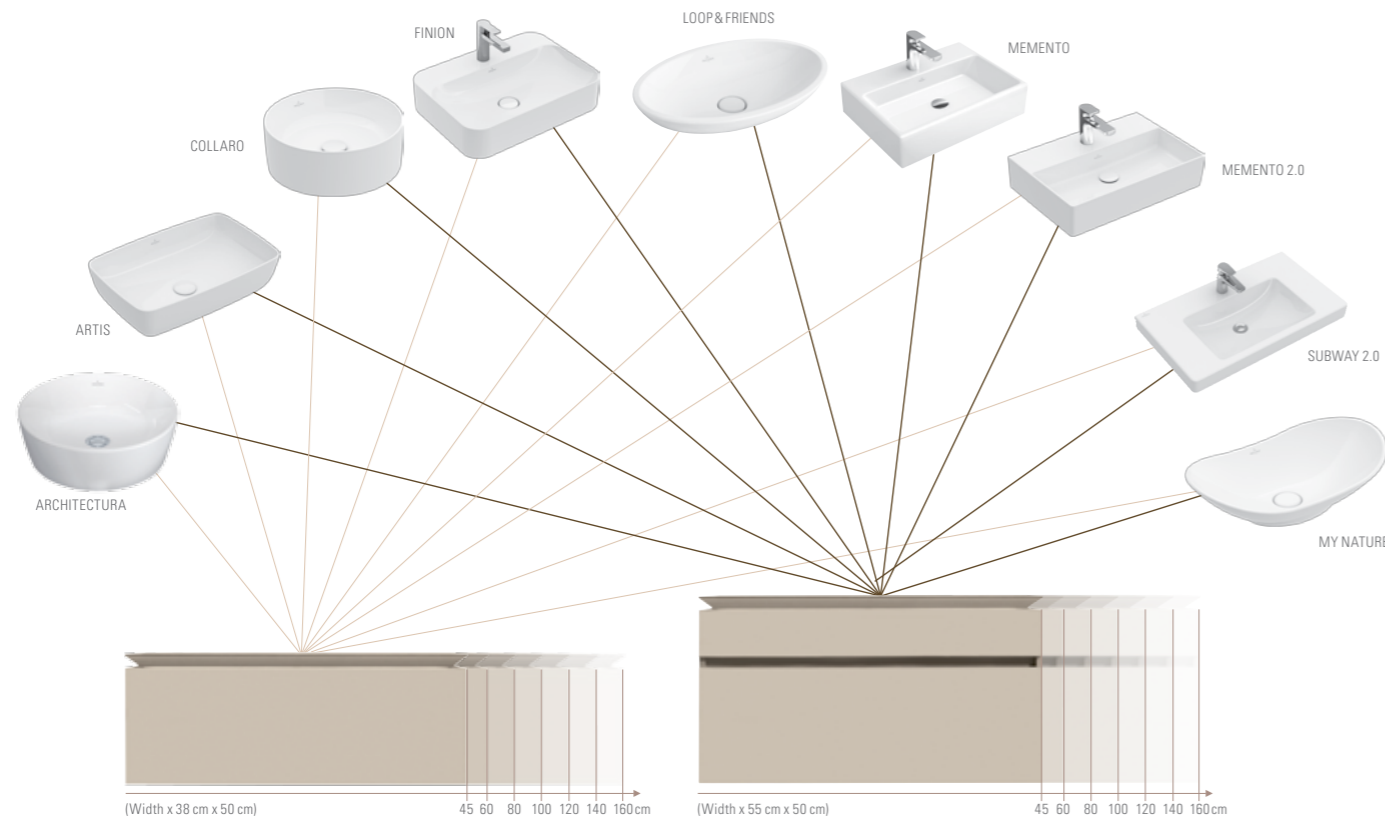

LEGATO

FUNKSJONELLT OG ALLSIDIG Takket være den stilrene designen, kan Legato kombineres med mange av våre toppmonterte servanter, inkludert: Finion, Subway 2.0, Collaro, Artis, Loop & Friends, My Nature, Architectura, Memento og Memento 2.0. Utvalget inkluderer servantskap i bredder fra 45-160 cm og høyskap og sideskap med plass til alt du trenger på badet.

SERVANTER TIL LEGATO MØBLER.

Velg en servant som passer deg.

LEGATO

HØYSKAP 400 X 1550 X 350 MM

- | | | |
|--|-------------|-----------|
| Skap | B729 00 XX* | Prisgr. 1 |
| | B729 00 XX* | Prisgr. 2 |
| 1 dør, 1 skuff, 1 uttrekksdel, hengsler på venstre side. | | |
| Skap | B729 01 XX* | Prisgr. 1 |
| | B729 01 XX* | Prisgr. 2 |
| 1 dør, 1 skuff, 1 uttrekksdel, hengsler på høyre side. | | |