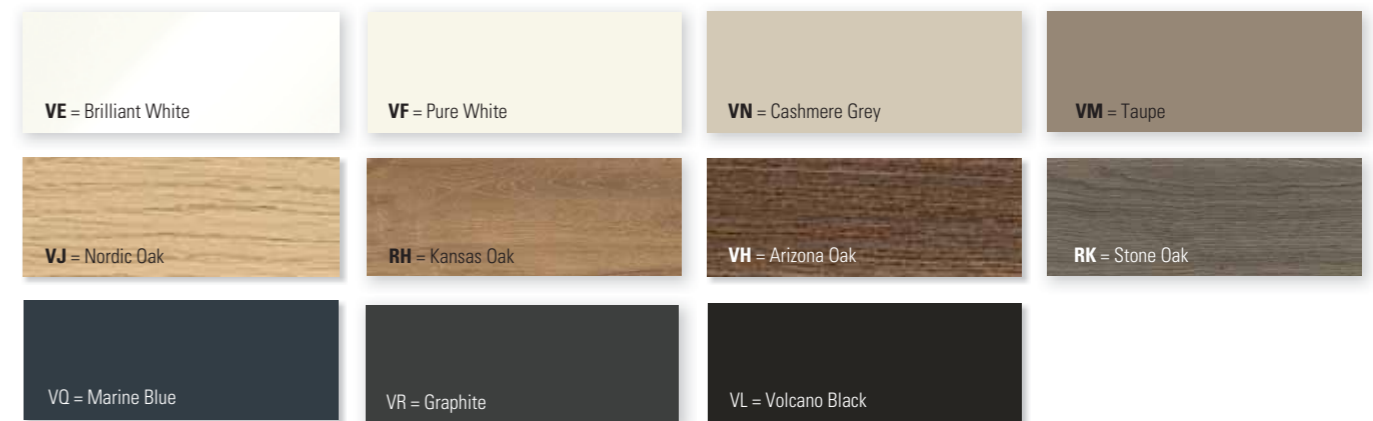

FRONT-/SKROGFARGER SUBWAY 3.0