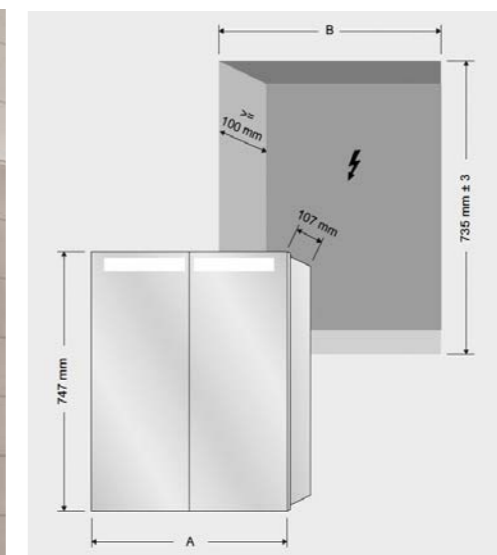

MY VIEW IN

SPEILSKAP FOR INNBYGGING

Express Delivery

Speilskap 1301x747x107 mm A435 13 00
 Speilskap 1201x747x107 mm A435 12 00

SPEILSKAP FOR INNBYGGING

Express Delivery

Speilskap 1001x747x107 mm A435 10 00
 Speilskap 801x747x107 mm A435 80 00
 Speilskap 601x747x107 mm A435 60 00