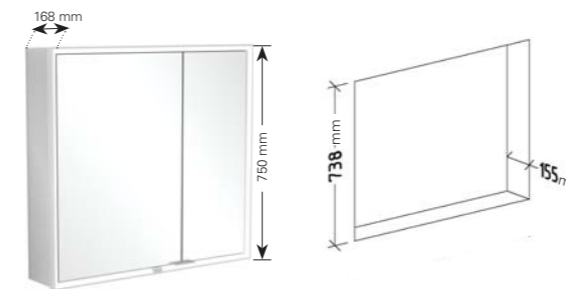

NISJEMÅL

Modell	Samlet bredde	Nødv. bredde for nisje	Samlet høyde	Nødv. høyde for nisje	Samlet dybde	Nisjedybde
A458 6X 00/ A456 6X 00	600 mm	588 ± 3 mm	750 mm	738 ± 3 mm	168 mm	min. 155 mm
A458 80 00/ A456 80 00	800 mm	788 ± 3 mm	750 mm	738 ± 3 mm	168 mm	min. 155 mm
A458 10 00/ A456 10 00	1000 mm	988 ± 3 mm	750 mm	738 ± 3 mm	168 mm	min. 155 mm
A458 12 00/ A456 12 00	1200 mm	1188 ± 3 mm	750 mm	738 ± 3 mm	168 mm	min. 155 mm
A458 13 00/ A456 13 00	1300 mm	1288 ± 3 mm	750 mm	738 ± 3 mm	168 mm	min. 155 mm
A458 14 00/ A456 14 00	1400 mm	1388 ± 3 mm	750 mm	738 ± 3 mm	168 mm	min. 155 mm
A458 16 00/ A456 16 00	1600 mm	1588 ± 3 mm	750 mm	738 ± 3 mm	168 mm	min. 155 mm