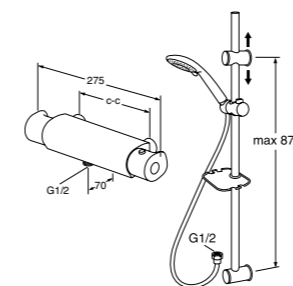

ART-nr	RSK-nr	PRIS*
Atlantic duschpaket termostat			
160 c-c Blyfri och energiklass A	GB41205087 0	828 29 34	3 813 kr
150 c-c Blyfri och energiklass A	GB41215087 0		3 813 kr