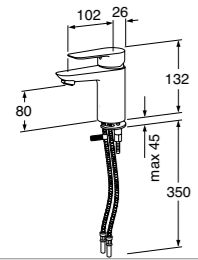

TVÄTTSTÄLLSBLANDARE ATLANTIC

STANDARD OCH BLYFRI

- Justerbar maxtemperatur för ökat skållningsskydd
- Keramisk tätning för droppsäkring och lång livslängd
- Typgodkänd flexibel vattenanslutning för enklare montage
- Återströmningsskydd enligt SS-EN 1717 [AA]

BLYFRI

- Eco-flow för vatten- och energieffektivisering
- Cold-start, ger endast kallvatten vid spak rakt fram
- Innehåller mindre än 0,1% bly och med energiklass A

	ART-nr	RSK-nr	PRIS*
Atlantic tvättställsblandare			
Standard	GB41215047	827 78 92	1 500 kr
Blyfri och energiklass A	GB41215047 0	827 78 93	1 938 kr
Atlantic tvättställsblandare med sidodusch och väggfäste			
Standard	GB41215147	827 78 94	2 538 kr