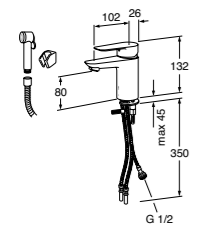

KÖKSBLANDARE ATLANTIC

STANDARD OCH BLYFRI

- Justerbar maxtemperatur för ökat skållningsskydd
- Svängbar utloppspip 110° (spärr för 0° och 60° ingår)
- Keramisk tätning för droppsäkring och lång livslängd
- Typgodkänd flexibel vattenanslutning för enklare montage
- Återströmningsskydd enligt SS-EN 1717 [AA]

BLYFRI

- Eco-flow för vatten- och energieffektivisering
- Cold-start, ger endast kallvatten vid spak rakt fram
- Innehåller mindre än 0,1% bly och med energiklass B