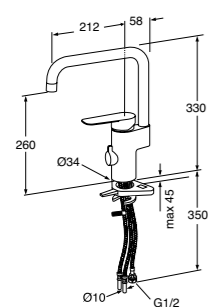

TVÄTTSTÄLLSBLANDARE ATLANTIC

STANDARD OCH BLYFRI

- Justerbar maxtemperatur för ökat skållningsskydd
- Keramisk tätning för droppsäkring och lång livslängd
- Typgodkänd flexibel vattenanslutning för enklare montage
- Återströmningsskydd enligt SS-EN 1717 [AA]

BLYFRI

- Eco-flow för vatten- och energieffektivisering
- Cold-start, ger endast kallvatten vid spak rakt fram
- Innehåller mindre än 0,1% bly och med energiklass A

	ART-nr	RSK-nr	PRIS*
Atlantic tvättställsblandare			
Standard	GB41215047	827 78 92	1 500 kr
Blyfri och energiklass A	GB41215047 0	827 78 93	1 938 kr
Atlantic tvättställsblandare med sidodusch och väggfäste			
Standard	GB41215147	827 78 94	2 538 kr

KÖKSBLANDARE ATLANTIC

STANDARD OCH BLYFRI

- Justerbar maxtemperatur för ökat skållningsskydd
- Svängbar utloppspip 110° (spärr för 0° och 60° ingår)
- Keramisk tätning för droppsäkring och lång livslängd
- Typgodkänd flexibel vattenanslutning för enklare montage
- Återströmningsskydd enligt SS-EN 1717 [AA]

BLYFRI

- Eco-flow för vatten- och energieffektivisering
- Cold-start, ger endast kallvatten vid spak rakt fram
- Innehåller mindre än 0,1% bly och med energiklass B

	ART-nr	RSK-nr	PRIS*
Atlantic köksblandare			
Standard	GB41205058	831 07 74	1 838 kr
Blyfri och energiklass B	GB41205058 0	831 07 75	2 388 kr
Atlantic köksblandare med diskmaskinsavstängning			
Standard	GB41205098	831 07 76	2 475 kr
Blyfri och energiklass B	GB41205098 0	831 07 77	3 213 kr

TERMOSTATBLANDARE FÖR DUSCH ATLANTIC