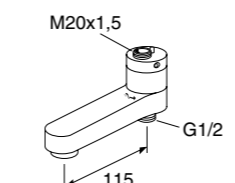

DUSCHPAKET ATLANTIC

- Vatten- och energisparande handdusch
- PVC-fri duschslang 1,75 m
- Väggfäste med justerbart c-c mått
- 3-funktions handdusch
- Duschset fästes med skruv eller lim
- Inbyggd automatisk hetvattenspärr för skållningsskydd

- Spärrknapp på temperatursidan vid komforttemperatur 38°C
- Justerbar maxtemperatur för ökat skållningsskydd
- Safe Touch funktion minimerar värmen på blandarens framsida

- Reagerar snabbt på tryck- och temperaturförändringar i vattenflödet vilket ger en jämn vattentemperatur
- Keramisk avstängning för droppsäkring och lång livslängd
- Typgodkända backventiler i inloppen
- Återströmningsskydd enligt SS-EN 1717 [EB]