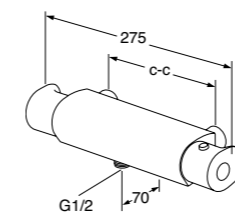

TERMOSTATBLANDARE FÖR DUSCH ATLANTIC

- Inbyggd automatisk hetvattenspärr för skållningsskydd
- Justerbar maxtemperatur för ökat skållningsskydd
- Safe Touch, minimerar värmen på blandarens framsida
- Spärrknapp på temperatursidan vid komforttemperatur 38°C
- Reagerar snabbt på tryck- och temperaturförändringar i vattenflödet vilket ger en jämn vattentemperatur

- Keramisk avstängning för droppsäkring och lång livslängd
- Typgodkända backventiler i inloppen
- Återströmningsskydd enligt SS-EN 1717 [EB]
- Finns också i modeller som innehåller mindre än 0,1% bly
- Kan kompletteras med badkarspip

	ART-nr	RSK-nr	PRIS*
Atlantic duschblandare termostat med duschanslutning nedåt			
160 c-c	GB41205004	835 11 67	2 263 kr
150 c-c	GB41215004		2 263 kr
160 c-c Blyfri	GB41205004 0	835 11 68	2 950 kr
150 c-c Blyfri	GB41215004 0		2 950 kr
Vridbar badkarspip med inbyggd omkastarfunktion	GB41638760	815 60 89	981 kr