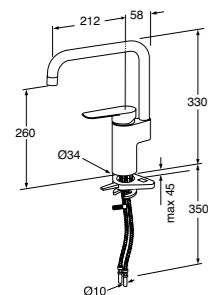

ART-nr	RSK-nr	PRIS*
Atlantic köksblandare			
Standard	GB41205058	831 07 74	1 838 kr
Blyfri och energiklass B	GB41205058 0	831 07 75	2 388 kr
Atlantic köksblandare med diskmaskinsavstängning			
Standard	GB41205098	831 07 76	2 475 kr
Blyfri och energiklass B	GB41205098 0	831 07 77	3 213 kr