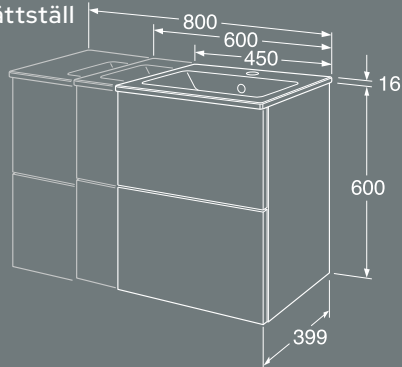

Kommoder med heltäckande tvättställ