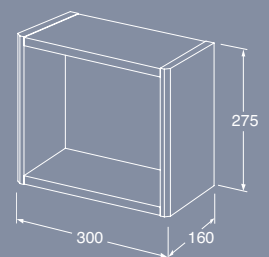

Förvaringskub