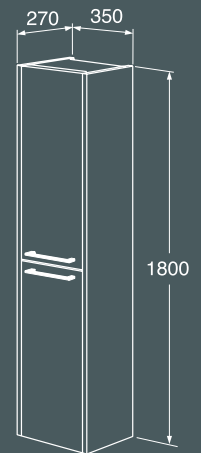

Färg

Glossy white

Light wood

Tvättställsskåp

Högskåp

Spegelskåp

Nordic³ tvättställsskåp med tvättställ

- Skåpstomme och dörrar i samma material
- Skåpen levereras monterade
- Dörrar med Soft Close för mjukstängning
- Öppning i skåpets botten för avlopp mot golv
- Tvättställ i hygieniskt, hållbart och tätsintrat