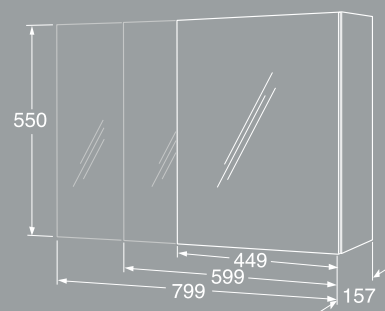

Graphic Base badrumsmöbler

Vår omtyckta möbelserie Graphic finns även som Graphic Base: Med enklare design och ett lägre pris – så att ännu fler kan njuta det funktionella badrummet.

Många smarta lösningar från Graphic finns kvar, men Graphic Base finns endast i vitt och endast med slät luckdesign, vilket i sin tur förenklar val av blandare och andra tillbehör. Det ska vara lätt och överkomligt för alla att skapa ett snyggt och funktionellt badrum.

Spegelskåp