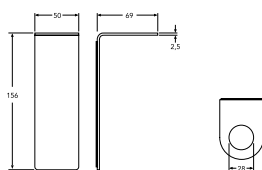

Bakgrundsbelyst spegel

- Bakgrundsbelyst spegel ger skönt stämningsljus
- Kapslingsklass: IP44
- Ljuskälla: LED
- Effekt: 14 W
- Färgtemperatur: 4000 K
- Lumen: 1392 lm

- Ej dimbar
- Ljuskälla ingår: Ja
- Spänning: 220-240 V
- Skyddsklass: 2
- Drivdon inkluderat
- Elinstallation ska göras av behörig elektriker