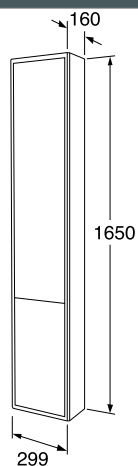

Djup 160 mm

Färg	Art-nr	RSK-nr
Vit	GB71GCTC16DH	8938575
Grå	GB71GCTC16GR	8938576
Grön	GB71GCTC16GN	8938744
Beige	GB71GCTC16BB	8824225