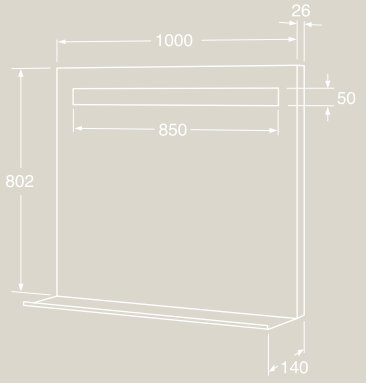

Speglar med belysning