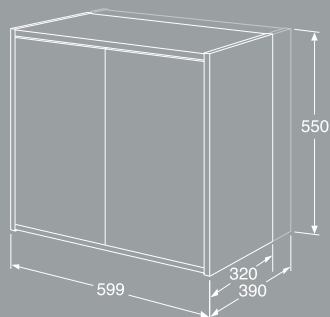

Artic badrumsmöbler

Artics tidlösa design gör alla badrum vackrare. Artic är en sparsmakad serie men skåpen kommer att svälja allt det du behöver förvara i ett badrum.

Möblerna bygger på standardmått och bjuder på generösa förvarings- och avställningsytor och många smarta detaljer. Samma färg på lucka och skåpstomme ger ett harmoniskt badrum.

Spegelskåp

Kommoder med tvättställ

Väggskåp

Färger

Högskåp

Speglar samt belysning till speglar och spegelskåp

HANDTAG OCH KNOPPAR

Samtliga handtag och knoppar passar på alla våra badrumsmöbler. Flera av knapparna är också möjliga att montera på vägg som handdukskrok. Du hittar hela sortimentet på sidan 56.