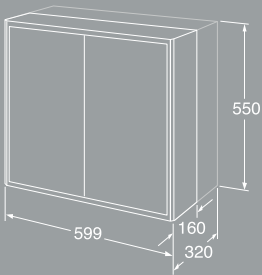

Graphic badrumsmöbler

Graphic har lite nättare mått än de flesta andra badrumsmöbler. Designen bygger på grafiska former och mått som upprepar sig, t ex, tre väggskåp i höjd ger exakt samma mått som ett högskåp, vilket gör det lätt att inreda med Graphic. Vägg och högskåpen finns dessutom i två olika djup för att passa både i det större och mindre badrummet. Samma färg på lucka och skåpstomme ger ett harmoniskt badrum.

Spegelskåp

Speglar samt belysning till speglar och spegelskåp hittar du på sidan 51.

Kommoder med tvättställ

Väggskåp

Färger

Högskåp

Förvaringskub

HANDTAG OCH KNOPPAR

Samtliga handtag och knoppar passar på alla våra badrumsmöbler. Flera av knapparna är också möjliga att montera på vägg som handdukskrok. Du hittar hela sortimentet på sidan 56.