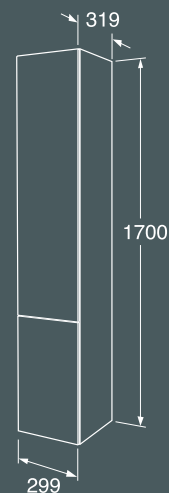

Graphic Base badrumsmöbler

Vår omtyckta möbelserie Graphic finns även som Graphic Base: Med enklare design och ett lägre pris – så att ännu fler kan njuta det funktionella badrummet.

Många smarta lösningar från Graphic finns kvar, men Graphic Base finns endast i vitt och endast med slät luckdesign, vilket i sin tur förenklar val av blandare och andra tillbehör. Det ska vara lätt och överkomligt för alla att skapa ett snyggt och funktionellt badrum.

Spegelskåp

Speglar samt belysning till speglar och spegelskåp hittar du på sidan 51.

Kommoder med heltäckande tvättställ

Färg

Vit

Tvättställsskåp

Högskåp

HANDTAG OCH KNOPPAR

Samtliga handtag och knoppar passar på alla våra badrumsmöbler. Flera av knapparna är också möjliga att montera på vägg som handdukskrok. Du hittar hela sortimentet på sidan 56.