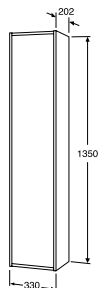

Artic Small högskap med spegeldörr

- Platsbesparande design och funktionella förvaringslösningar för det lilla gästbadrummet
- Skåpet levereras monterat
- Dörr med Soft Close för mjuk stängning
- Vändbar dörr för höger- eller vänsterhängning
- Tillverkat i badrumsklassat material för fuktiga miljöer

- Spegel på dörren ger extra funktion utan att ta mer plats
- Ett fast och två flyttbara hyllplan
- Vändbar dörr för höger- eller vänsterhängning
- Handtag. Välj modell som monteras på dörrens insida. Inte möjligt att borra i spegelglaset.

Färg	Art-nr	RSK-nr
Vit	GB71ACTC34TM	8824220
Svart askfanér	GB71ACTC34TK	8824223
Askgrå	GB71ACTC34TL	8824221
Peach	GB71ACTC34T0	8824222

Vattenlås och bottenventil

- Pop up ventil i krom
- Passar avloppsanslutning mot vägg eller golv
- Pungvattenlås

Färg	Art-nr	RSK-nr
Komplett vattenlåskit med pop-up ventil i krom	GB7199WTACS	8124009
Matt svart propp till bottenventil (för utbyte av medföljande kromad propp som ingår i både vita och svarta tvättställ)	GB41636575 53	85660073