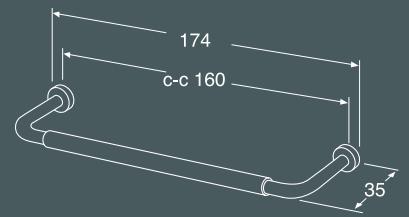

Knoppar

Handtag

Handtag och knoppar

• Flera av knapparna är möjliga att montera på vägg som handdukskrok.

		Färg	Dimension	Art-nr	RSK-nr
	Handtag H2	Svart/krom	C-C mellan skruvar 96 mm	GB7199H2CW096	8917488
			C-C mellan skruvar 128 mm	GB7199H2CW128	8917489
	Handtag H4	Krom	C-C mellan skruvar 128 mm	GB7199H4CR128	8917493
			C-C mellan skruvar 160 mm	GB7199H4CR160	8917494
			C-C mellan skruvar 224 mm	GB7199H4CR224	8917495
	Handtag H4	Svart	C-C mellan skruvar 128 mm	GB7199H4BL128	8917496
			C-C mellan skruvar 160 mm	GB7199H4BL160	8917497
			C-C mellan skruvar 224 mm	GB7199H4BL224	8917498
	Handtag H5	Vit	C-C mellan skruvar 32 mm	GB7199H5WH032	8917500
			C-C mellan skruvar 128 mm	GB7199H5WH128	8917501
	Handtag H8	Krom/svart läder	C-C mellan skruvar 160 mm	GB7199H8CB160	8917586
		Mässing/brunt läder	C-C mellan skruvar 160 mm	GB7199H8BN160	8917587
		Svart/svart läder	C-C mellan skruvar 160 mm	GB7199H8BB160	8917588
	Handtag H9	Svart ask	C-C mellan skruvar 128 mm	GB7199H9BL128	8917729
		Svart ask	C-C mellan skruvar 256 mm	GB7199H9BL256	8917731
		Natur ek	C-C mellan skruvar 128 mm	GB7199H9OK128	8917730
		Natur ek	C-C mellan skruvar 256 mm	GB7199H9OK256	8917732
	Handtag H10	Svart	C-C mellan skruvar 160 mm	GB7199H10BL160	8917724
		Svart	C-C mellan skruvar 256 mm	GB7199H10BL256	8917726
		Mässing	C-C mellan skruvar 160 mm	GB7199H10BR160	8917723
		Mässing	C-C mellan skruvar 256 mm	GB7199H10BR256	8917725