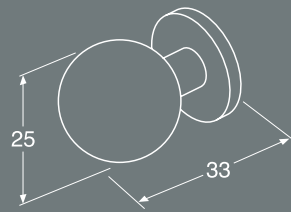

Handtag och knoppar

Pricken över i, handtagen. Med dem kan du förändra uttrycket i badrummet, från trendigt modernt till lantligt. Samtliga handtag och knoppar passar på alla våra badrumsmöbler. Flera av knapparna är också möjliga att montera på vägg som handdukskrok.

Knoppar

Handtag