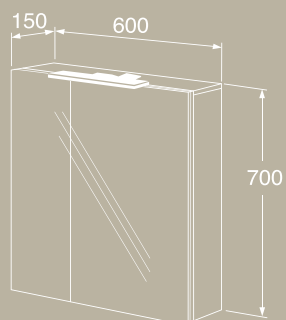

Färg

Glossy white

Light wood

Tvättställsskåp

Högskåp

Spegelskåp

Nordic³ tvättställsskåp med tvättställ

- Skåpstomme och dörrar i samma material
- Skåpen levereras monterade
- Dörrar med Soft Close för mjukstängning
- Öppning i skåpets botten för avlopp mot golv
- Tvättställ i hygieniskt, hållbart och tätsintrat