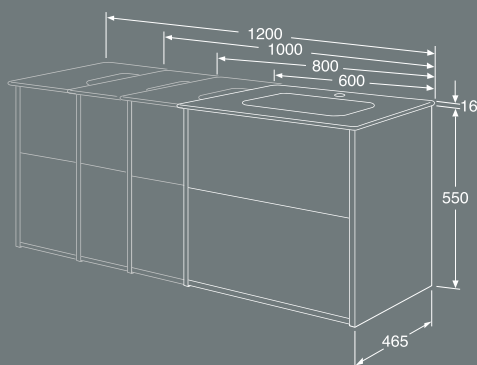

Kommoder med tvättställ