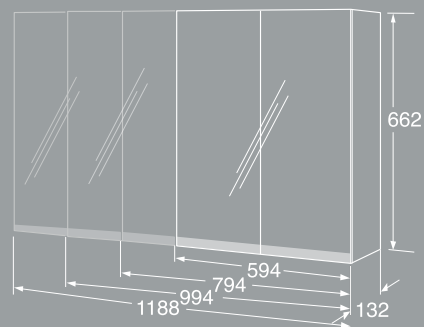

Artic badrumsmöbler

Artics tidlösa design gör alla badrum vackrare. Artic är en sparsmakad serie men skåpen kommer att svälja allt det du behöver förvara i ett badrum.

Möblerna bygger på standardmått och bjuder på generösa förvarings- och avställningsytor och många smarta detaljer. Samma färg på lucka och skåpstomme ger ett harmoniskt badrum.

Spegelskåp