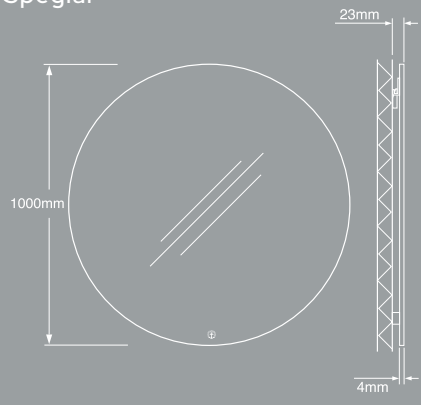

Speglar och belysning

Glöm inte bort belysningen när du planerar ditt badrum. Ett dunkelt ljus eller för starkt ljus gör badrumsbesöket trist. Minst en lampa för allmänljus och en riktad för ansiktet är en bra riktmodell. Ta också med speglar i beräkningen. En spegel ovanför tvättstället är det vanliga, men om du har plats, använd speglarna som inredningsdetaljer över t ex ett väggskåp. Spegelarna reflekterar ljus och ökar volymkänslan i rummet.

Belysning

Färg

Speglar

Speglar med belysning