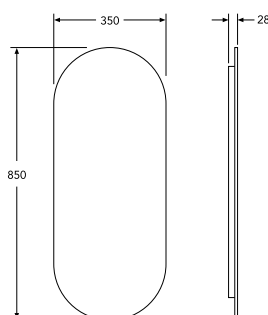

	Art-nr	RSK-nr
Spegel m belysning 35cm	GB7199ML35	8942140

Graphic badrumsmöbler

Graphic har lite nättare mått än de flesta andra badrumsmöbler. Designen bygger på grafiska former och mått som upprepar sig, t ex, tre väggskåp i höjd ger exakt samma mått som ett högskåp, vilket gör det lätt att inreda med Graphic. Vägg och högskåpen finns dessutom i två olika djup för att passa både i det större och mindre badrummet. Samma färg på lucka och skåpstomme ger ett harmoniskt badrum.