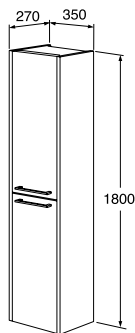

Färg	Art-nr	RSK-nr
Glossy white	GB71B03300E4	8938670
Light wood	GB71B03300E9	8938671

Nordic³ spegelskåp

- Asymmetriska spegeldörrar
- Med två flyttbara glashyllor
- Med LED-belysning
- Avsett för fast montage på vägg

- Elinstallationen ska göras av behörig elektriker
- Kapslingsklass IP44
- Alla montagedetaljer medföljer
- För montage i område 2 i badrummet