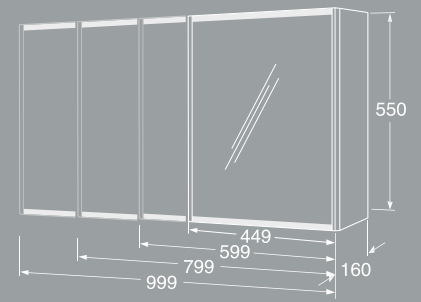

Graphic badrumsmöbler

Graphic har lite nättare mått än de flesta andra badrumsmöbler. Designen bygger på grafiska former och mått som upprepar sig, t ex, tre väggskåp i höjd ger exakt samma mått som ett högskåp, vilket gör det lätt att inreda med Graphic. Vägg och högskåpen finns dessutom i två olika djup för att passa både i det större och mindre badrummet. Samma färg på lucka och skåpstomme ger ett harmoniskt badrum.

Spegelskåp