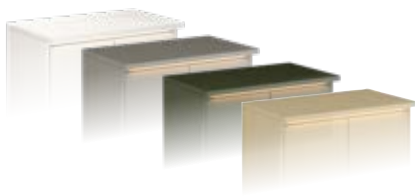

Till väggskåp djup 320 mm

Färg	Art-nr	RSK-nr
Vit	GB71GCTP6032DH	8933053
Grå	GB71GCTP6032GR	8933057
Grön	GB71GCTP6032GN	8933195
Beige	GB71GCTP6032BB	8933625

Avsedd för 2 st 600 mm skåp monterade intill varandra.