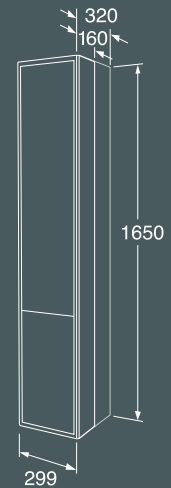

Graphic badrumsmöbler

Graphic har lite nättare mått än de flesta andra badrumsmöbler. Designen bygger på grafiska former och mått som upprepar sig, t ex, tre väggskåp i höjd ger exakt samma mått som ett högskåp, vilket gör det lätt att inreda med Graphic. Vägg och högskåpen finns dessutom i två olika djup för att passa både i det större och mindre badrummet. Samma färg på lucka och skåpstomme ger ett harmoniskt badrum.

Spegelskåp

Speglar samt belysning till speglar och spegelskåp hittar du på sidan 51.

Kommoder med tvättställ

Väggskåp

Färger

Högskåp

Förvaringskub

HANDTAG OCH KNOPPAR

Samtliga handtag och knoppar passar på alla våra badrumsmöbler. Flera av knapparna är också möjliga att montera på vägg som handdukskrok. Du hittar hela sortimentet på sidan 56.