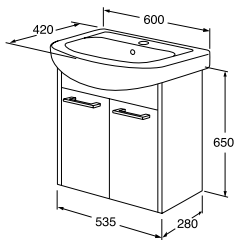

Nordic³ tvättställsskåp med tvättställ

- Skåpstomme och dörrar i samma material
- Skåpen levereras monterade
- Dörrar med Soft Close för mjukstängning
- Öppning i skåpets botten för avlopp mot golv
- Tvättställ i hygieniskt, hållbart och tätsintrat

- sanitetsporslin
- Handtag i aluminium medlevereras
- Dörrarna är förborrade för handtagen som följer med kommoden
- Komplettera tvättställsskåpen med vattenlås

Färg	Art-nr	RSK-nr
Glossy white	GB71B032E4WB	8906867
Light wood	GB71B032E9WB	8906868

Nordic³ högskåp

- Skåpstomme och dörrar i samma material
- Skåpen levereras monterade
- Dörrar med Soft Close för mjukstängning

- Handtag i aluminium medlevereras
- Med två flyttbara glashyllor och ett fast hyllplan
- Vändbart för vänster- eller högerhängda dörrar.