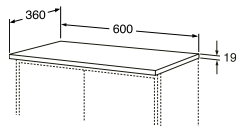

Till väggskåp djup 320 mm

Färg	Art-nr	RSK-nr
Vit	GB71GCTP6032DH	8933053
Grå	GB71GCTP6032GR	8933057
Grön	GB71GCTP6032GN	8933195
Beige	GB71GCTP6032BB	8933625

Avsedd för 2 st 600 mm skåp monterade intill varandra.