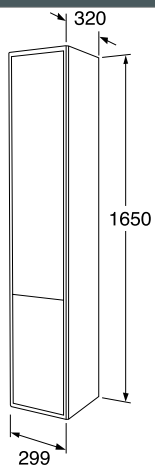

Djup 320 mm

Vit	GB71GCTC32DH	8938578
Grå	GB71GCTC32GR	8938579
Grön	GB71GCTC32GN	8938745
Beige	GB71GCTC32BB	8824226