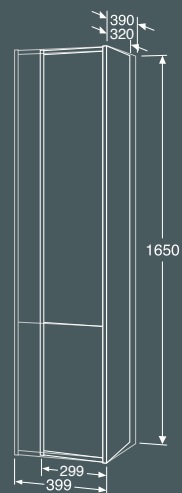

Artic badrumsmöbler

Artics tidlösa design gör alla badrum vackrare. Artic är en sparsmakad serie men skåpen kommer att svälja allt det du behöver förvara i ett badrum.

Möblerna bygger på standardmått och bjuder på generösa förvarings- och avställningsytor och många smarta detaljer. Samma färg på lucka och skåpstomme ger ett harmoniskt badrum.

Spegelskåp

Kommoder med tvättställ

Väggskåp

Färger

Högskåp

Speglar samt belysning till speglar och spegelskåp

HANDTAG OCH KNOPPAR

Samtliga handtag och knoppar passar på alla våra badrumsmöbler. Flera av knapparna är också möjliga att montera på vägg som handdukskrok. Du hittar hela sortimentet på sidan 56.