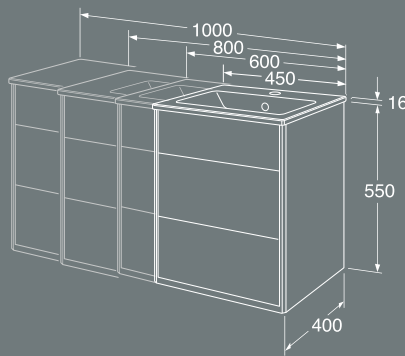

Kommoder med tvättställ