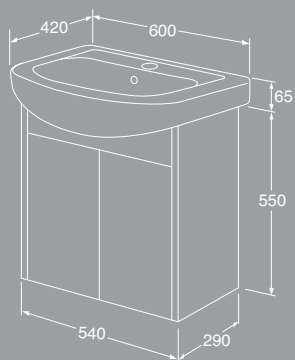

Tvättställsskåp