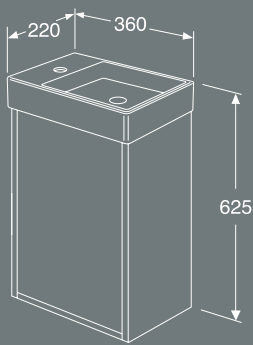

Tvättställskåp
med tvättställ