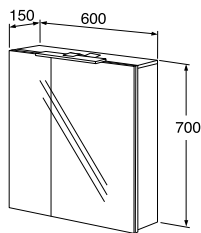

Färg	Art-nr	RSK-nr
Glossy white	GB71A47900E4	8947702
Light wood	GB71A03300E9	8947703