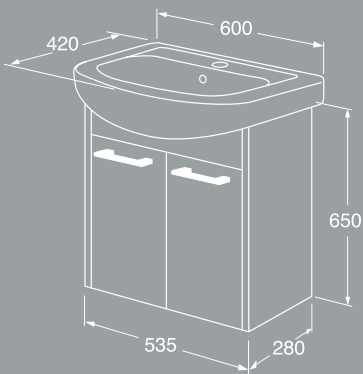

Färg

Glossy white

Light wood

Tvättställsskåp

Högskåp

Spegelskåp

Nordic³ tvättställsskåp med tvättställ

- Skåpstomme och dörrar i samma material
- Skåpen levereras monterade
- Dörrar med Soft Close för mjukstängning
- Öppning i skåpets botten för avlopp mot golv
- Tvättställ i hygieniskt, hållbart och tätsintrat