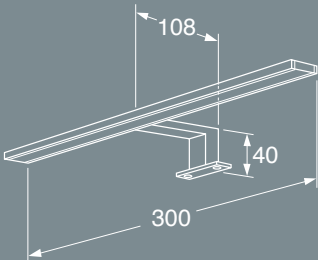

Speglar och belysning

Glöm inte bort belysningen när du planerar ditt badrum. Ett dunkelt ljus eller för starkt ljus gör badrumsbesöket trist. Minst en lampa för allmänljus och en riktad för ansiktet är en bra riktmodell. Ta också med speglar i beräkningen. En spegel ovanför tvättstället är det vanliga, men om du har plats, använd speglarna som inredningsdetaljer över t ex ett väggskåp. Spegelarna reflekterar ljus och ökar volymkänslan i rummet.

Belysning