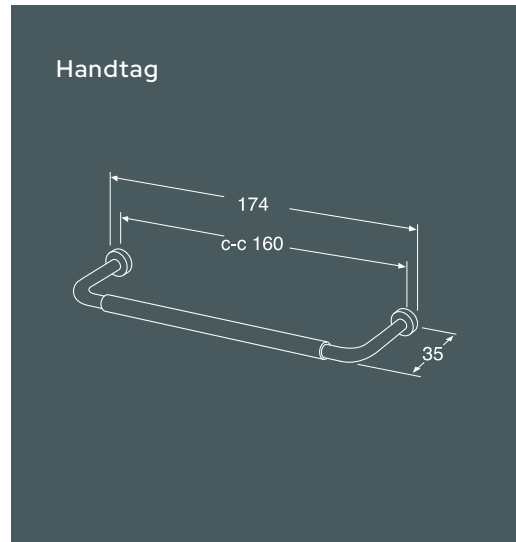

Handtag och knoppar

Pricken över i, handtagen. Med dem kan du förändra uttrycket i badrummet, från trendigt modernt till lantligt. Samtliga handtag och knoppar passar på alla våra badrumsmöbler. Flera av knapparna är också möjliga att montera på vägg som handdukskrok.

Knoppar

Handtag