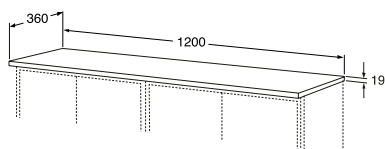

Vit	GB71GCTP1232DH	8933054
Grå	GB71GCTP1232GR	8933058
Grön	GB71GCTP1232GN	8933196
Beige	GB71GCTP1232BB	8933626

Graphic högskåp

- Finns i två djup för flexibel förvaring även i mindre utrymmen
- Med kortare djupmått (160 mm) som får plats även i ett mindre badrum
- Djupare modell (320 mm) har smart förvaring i den övre dörren
- Mjukstängande dörrar
- Vändbara dörrar för höger- eller vänstermontage
- Ett fast hyllplan i trä och fyra flyttbara hyllplan i glas
- Kan kombineras med Graphic vägg- och högskåp till förvaringsmoduler
- Ett högskåp ger samma höjd som tre Graphic väggskåp
- Samma material och färg på skåpstomme och dörrar
- Material: Badrumsklassad MDF anpassad för fuktiga miljöer
- Upphängningssystem som lätt och snabbt monteras på vägg och enkelt justeras till rätt position
- En mängd handtag i olika stilar som tillval