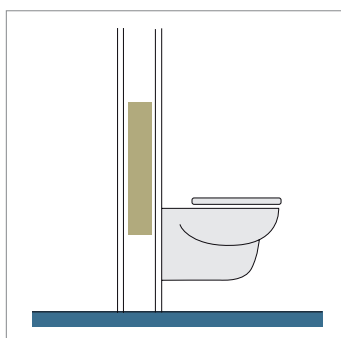

BAKOM HELVÄGG