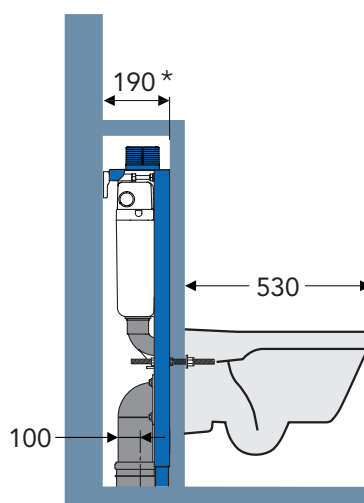

ERSATT MED VÄGGHÄNGD WC-SKÅL OCH TRIOMONTFIXTUR