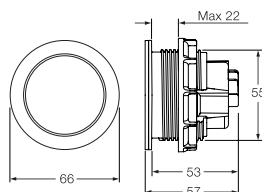

Pneumatisk spolknapp, rostfri, 468:-