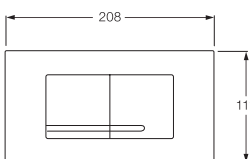

Väggtrycke

Mekaniskt eller pneumatiskt trycke som du placerar på fast plats på väggen ovanför skålen.

Pneumatiskt väggtrycke, Duo, vit glas, 1 716:-

Topptrycke

Mekaniskt eller pneumatiskt trycke som du placerar på fast plats ovanpå tillbyggd halvvägg.