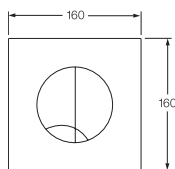

Väggtrycke

Mekaniskt eller pneumatiskt trycke som du placerar på fast plats på väggen ovanför skålen.

Pneumatiskt väggtrycke, Duo, vit glas, 1 716:-

Topptrycke

Mekaniskt eller pneumatiskt trycke som du placerar på fast plats ovanpå tillbyggd halvvägg.