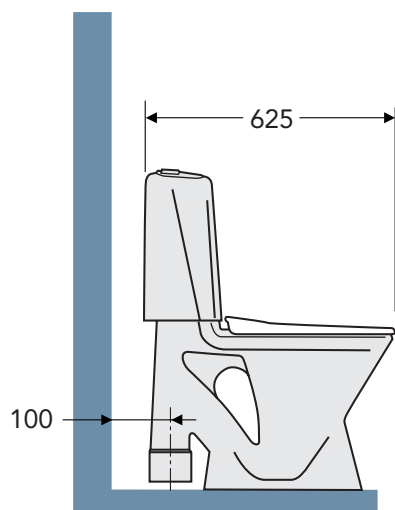

SÅ ENKELT ÄR DET ATT INSTALLERA HYGIENIC FLUSH VÄGGHÄNGD SKÅL

För bästa spolresultat ska Hygienic Flush 5G84 installeras tillsammans med Gustavsbergs Triomontfixtur. Triomontfixturen passar de allra flesta badrum och gör att du undviker stora och kostsamma ombyggnader. Det enda du egentligen behöver är ett djup på 14 cm, vilket är den golvyta som fixturen kräver, den tar alltså inte mer plats än din golvstående wc.

GOLVMONTERAD WC