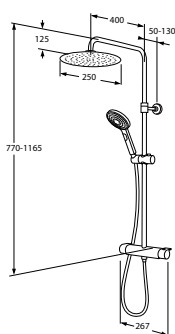

Square duschvägg, 80
Square duschvägg, 90
Square duschvägg, 100
Square duschvägg, 120
Square duschvägg, 140

A = breddmått/ställbarhet i mm

780–790 mm
880–890 mm
980–990 mm
1180–1190 mm
1380–1390 mm

Art nr

RSK nr

PRIS*

GB51SRWL80HBL	737 71 12	4 495 kr
GB51SRWL90HBL	737 71 13	4 995 kr
GB51SRWL10HBL	737 71 14	5 495 kr
GB51SRWL12HBL	737 71 15	5 995 kr
GB51SRWL14HBL	737 71 16	6 495 kr

Detaljerade måttskisser på varje storlek finns på www.gustavsberg.se. Där hittar du också våra andra modeller och storlekar av duschar.

TAKDUSCHAR ROUND OCH SQUARE MED TERMOSTATBLANDARE

- Supertunn takdusch Ø250 mm / 250x250 mm
- Easy clean, designen på duschmunstyckena gör att kalkavlagringar effektivt kan torkas bort
- Takdusch och duscharm är vridbara och justeras individuellt
- 400 mm lång duscharm ger ett generöst duschutrymme
- Teleskopiskt justerbar höjd 770-1165 mm
- Flexibelt väggfäste 50-130 mm för enkel installation
- 3-funktions handdusch med sköna strålbilder
- Handdusch på glider ger alla, oavsett längd, en skön duschupplevelse
- Omkastarfunktion i flödesvredet
- Inbyggd automatisk hetvattenspärri för skållningsskydd
- Spärrknapp vid komforttemperatur 38°C
- Safe Touch funktion minimerar värmen på blandarens framsida
- Blandaren reagerar snabbt på tryck- och temperaturförändringar i vattenflödet vilket ger en jämn vattentemperatur
- Återströmningskydd enligt SS-EN 1717 [EB]
- Duschsetet kan monteras med skruv eller lim