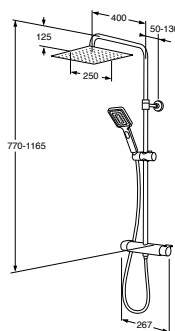

Estetic Square takdusch med termostatblandare 160 c-c
Matt svart

GB41208335 53	828 30 65	9 284 kr

SAFE TOUCH

SAMTLIGA TERMOSTATBLANDARE FRÅN GUSTAVSBERG HAR EN SAFE TOUCH FUNKTION VILKET INNEBÄR ATT BLANDARNA ÄR KONSTRUERADE SÅ ATT VARMVATTNET LEDS LÅNGS MED BLANDARENS BAKSIDA. DETTA MINIMERAR VÄRMEN PÅ TERMOSTATENS FRAMSIDA OCH RISKEN FÖR ATT BRÄNNA SIG.

JÄMNTRYCK & TEMPERATUR

TERMOSTATBLANDAREN HAR INBYGGT AUTOMATISKT SKÅLLNINGSSKYDD OCH HETVATTENSPÄRR SAMT TYPGODKÄNDA BACKVENTILER. DET GÖR ATT BLANDAREN REAGERAR SNABBT FÖR DE TRYCK- OCH TEMPERATURFÖRÄNDRINGAR SOM KAN UPPSTÅ I VATTENFLÖDET OCH JÄMNAR UT SKILLNADERNA.