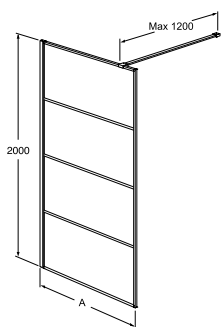

Square duschvägg med svart spröjs finns i storlekar från 80 upp till 140 cm.

DE TUNNA SVARTA PROFILERNA LÖPER HORIZONTELLT PÅ GLASETS UTSIDA, VILKET GÖR DUSCHVÄGGEN LÄTT ATT HÅLLA REN PÅ INSIDAN. SKRAPA BARA AV EFTER VARJE DUSCH FÖR ATT SLIPPA KALKAVLAGRINGAR.

Square duschvägg, 80
Square duschvägg, 90
Square duschvägg, 100
Square duschvägg, 120
Square duschvägg, 140

A = breddmått/ställbarhet i mm

780–790 mm
880–890 mm
980–990 mm
1180–1190 mm
1380–1390 mm

Art nr