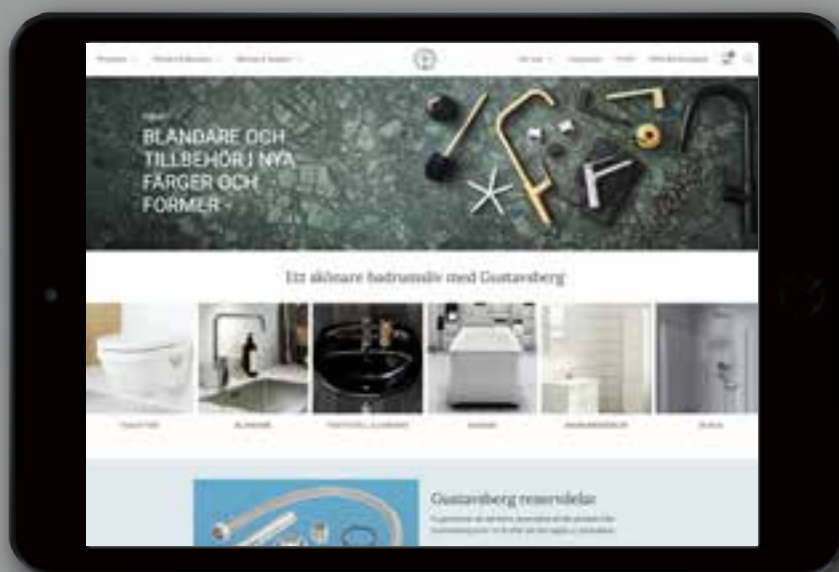

BLI INSPIRERAD

Är svart inte en färg för dig? På vår hemsida hittar du hela vårt sortiment för smarta badrum, inte minst vårt breda duschs Sortiment. I vårt nätmagasin InspiredBy får du tips och inspiration om precis allt som rör badrum, eller så kan du ställa frågor direkt till vårt kund- och supportforum. Du hittar även instruktionsfilmer, manualer och reservdelar. Välkommen till gustavsberg.se!

Villeroy & Boch Gustavsberg AB
Box 400, 134 29 Gustavsberg
Telefon 08-570 391 00
www.gustavsberg.se info@gustavsberg.com