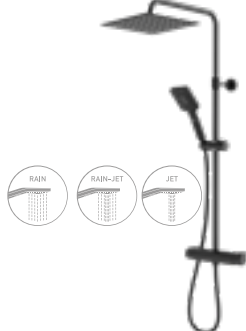

DRÖMMEN OM DET SVARTA BADRUMMET

För ett enhetligt och stilrent uttryck, komplettera med takdusch och badrumstillbehör i samma matta svarta färg.

NYHET

SQUARE DUSCHVÄGG MATT SVART

- Vändbar för höger/vänstermontage
- Härdat säkerhetsglas 6 mm
- Svart matt anodiserad aluminium i profiler och väggstag
- Spröjs på utsidan av glaset för enklare rengöring
- Ställbar väggprofil 10 mm, vilket ger en rak dusch även vid lutande väggar
- Staget kan användas som draperistång

TAKDUSCHAR ROUND OCH SQUARE MED TERMOSTATBLANDARE

- Supertunn takdusch Ø250 mm / 250x250 mm
- Easy clean, designen på duschmunstyckena gör att kalkavlagringar effektivt kan torkas bort
- Takdusch och duscharm är vridbara och justeras individuellt
- 400 mm lång duscharm ger ett generöst duschutrymme
- Teleskopiskt justerbar höjd 770-1165 mm
- Flexibelt väggfäste 50-130 mm för enkel installation
- 3-funktions handdusch med sköna strålbilder
- Handdusch på glider ger alla, oavsett längd, en skön duschupplevelse
- Omkastarfunktion i flödesvredet
- Inbyggd automatisk hetvattenspärri för skållningsskydd
- Spärrknapp vid komforttemperatur 38°C
- Safe Touch funktion minimerar värmen på blandarens framsida
- Blandaren reagerar snabbt på tryck- och temperaturförändringar i vattenflödet vilket ger en jämn vattentemperatur
- Återströmningskydd enligt SS-EN 1717 [EB]
- Duschsetet kan monteras med skruv eller lim

Estetic Round takdusch med termostatblandare 160 c-c
Matt svart

Art nr

RSK nr

PRIS*

GB41208330 53	828 30 64	9 284 kr
---------------	-----------	----------

Estetic Square takdusch med termostatblandare 160 c-c
Matt svart