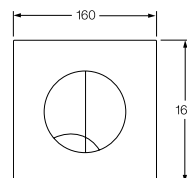

1 VÄGGTRYCKE

Mekaniskt, sensorstyrt eller pneumatiskt trycke som du placerar på fast plats på väggen ovanför toaletten.

Sensorstyrt rostfritt väggtrycke anpassat för offentlig miljö har andra mått än övriga väggtrycken.