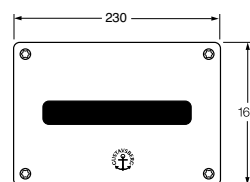

1 VÄGGTRYCKE

Mekaniskt, sensorstyrt eller pneumatiskt trycke som du placerar på fast plats på väggen ovanför toaletten.

Sensorstyrt rostfritt väggtrycke anpassat för offentlig miljö har andra mått än övriga väggtrycken.