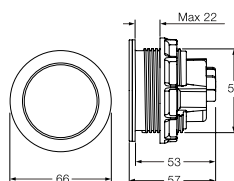

3 PNEUMATISK SPOLKNAPP

Luftstyrd spolknapp för enkelspolning som kan placeras på valfri plats i badrummet, men max 1,5 m från fixturen.