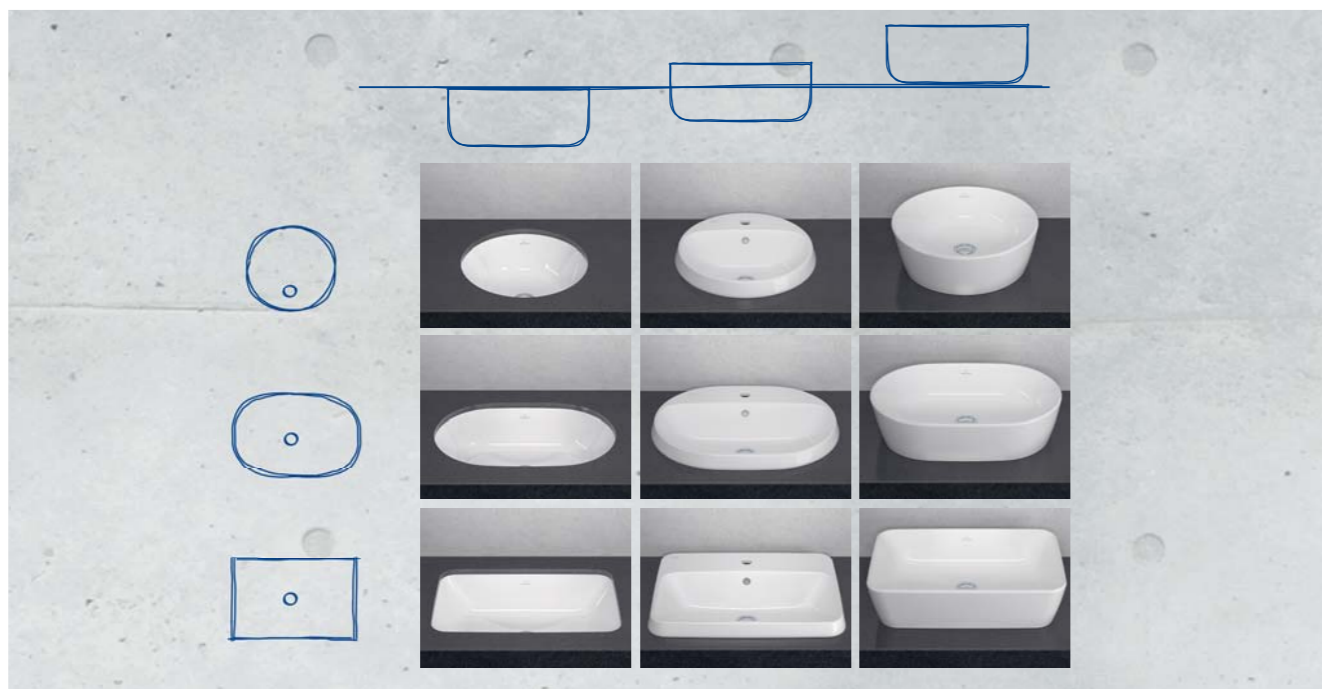

TVÄTTSTÄLL

Elegant design och många valmöjligheter

INFÄLLDA TVÄTTSTÄLL

ARCHITECTURA RUND 45 CM