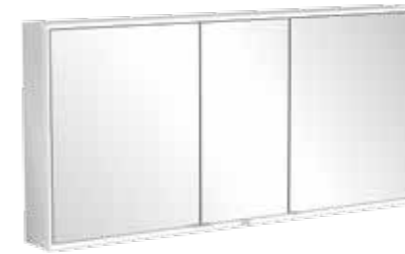

MY VIEW NOW

SPEGELSKÅP FÖR INFÄLLNING

Express Delivery

Spegelskåp	1600x750x168 mm	A458 16 00
	1400x750x168 mm	A458 14 00
	1300x750x168 mm	A458 13 00
	1200x750x168 mm	A458 12 00
	1000x750x168 mm	A458 10 00
	800x750x168 mm	A458 80 00
Högerhängd dörr	600x750x168 mm	A458 6R 00
Vänsterhängd dörr	600x750x168 mm	A458 6L 00