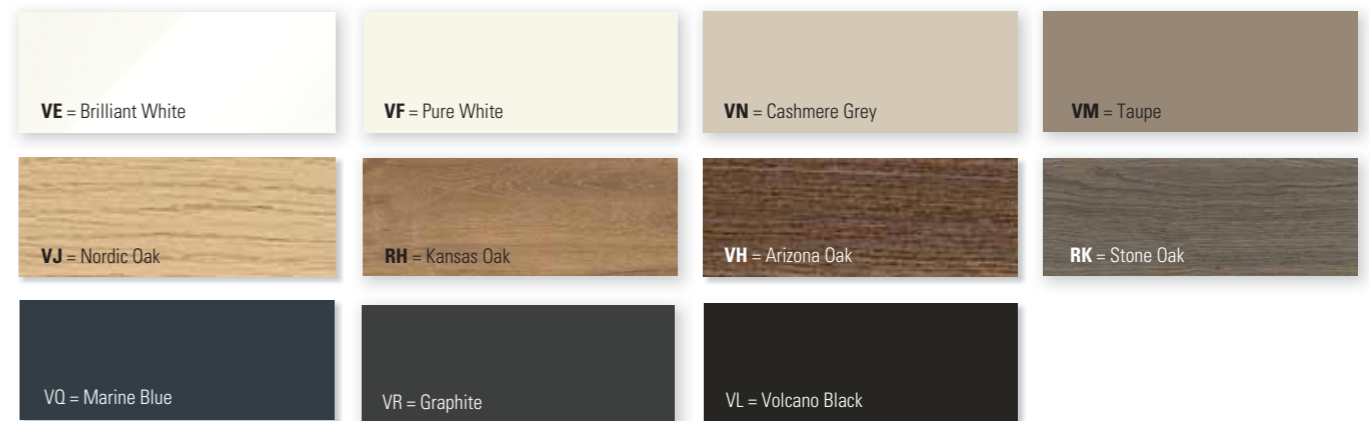

FRONT-/MÖBELFÄRGER SUBWAY 3.0

SYMBOLFÖRKLARINGAR TVÄTTSTÄLL

- Med bräddavlopp
- Utan bräddavlopp
- Passar 1-håls blandare, med blandarhål
- 2x Passar till 2 x 1-håls blandare, med blandarhål
- Passar till 1-håls blandare, med möjlighet för 3, med blandarhål i mitten
- 2x Passar till 2 x 3-håls blandare, med blandarhål i mitten

FÄRGER HANDTAGSLISTER SUBWAY 3.0

Valfri handtagslist - levereras färdigmonterat på möbel eller skåp. Kan inte beställas separat. Z i artikelnumret ersätts med handtag-nr.