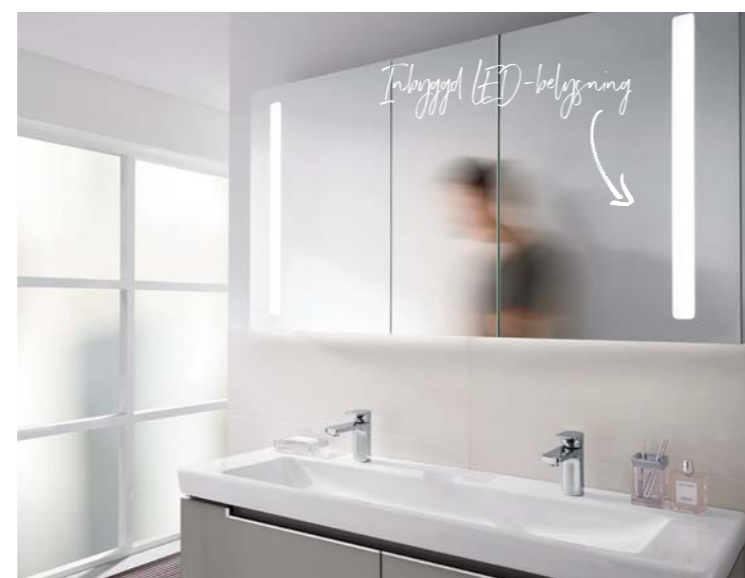

SPEGELSKÅP MY VIEW 14 har LED-belysning med dimfunktion. Ljusstyrka och färgtemperatur kan justeras efter önskemål. Två eller tre dörrar. Glashylla, förstoringsspegel, magnetlist och eluttag ingår. Monteringssats ingår. Alla mått i mm.