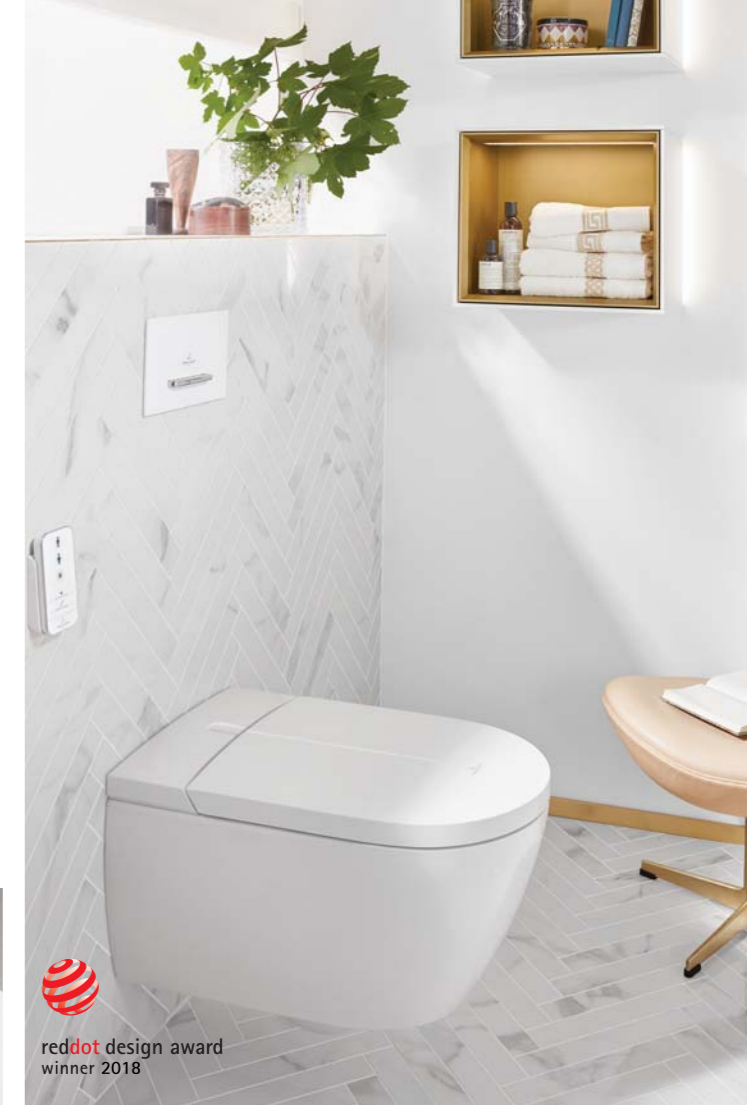

Duschoaletten ViClean kombinerar en minimalistisk och elegant design med modern teknik som på ett diskret sätt är integrerad i keramiken. ViClean är den perfekta kombinationen av en wc och bidé.

Med ett antibakteriellt material, automatisk rengöring av munstycket och intelligent energistyrningssystem lever ViClean upp till alla tidens krav på hygien, hållbarhet och energieffektivitet.