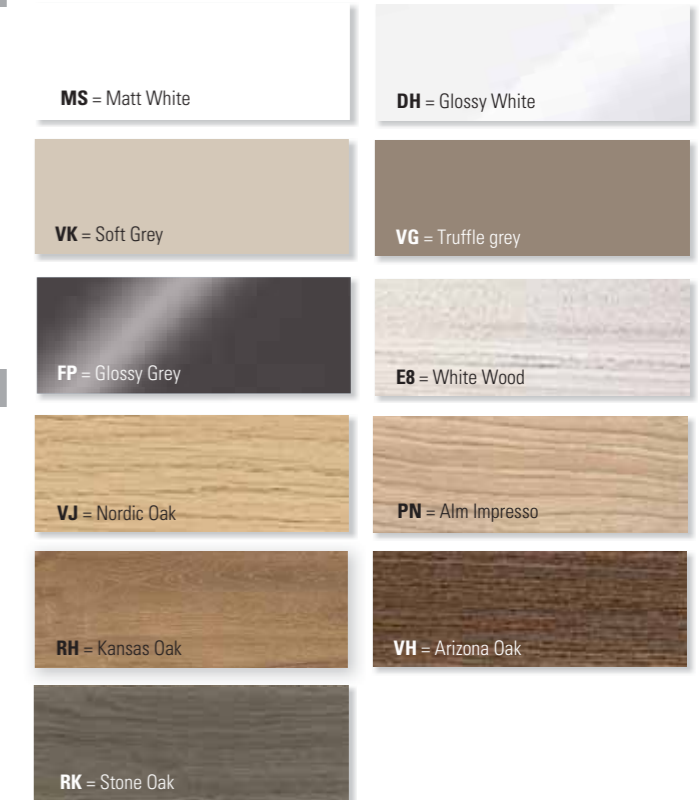

A951 1Z XX Prisgr. 1
A951 1Z XX Prisgr. 2

FRONT-/MÖBELFÄRGER VENTICELLO - PRISGRUPP 1

PRISGRUPP 2

FÄRGER HANDTAG VENTICELLO

Valfritt handtag - levereras färdigmonterat på möbel eller skåp. Kan inte beställas separat. Z i artikelnumret ersätts med handtag-nr.