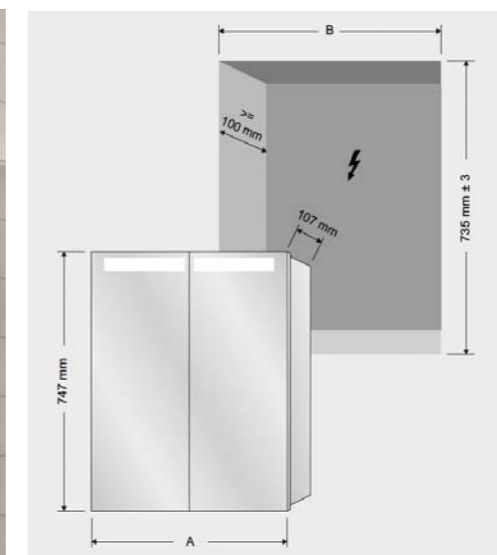

SPEGELSKÅP FÖR INFÄLLNING

Express Delivery

Spegelskåp 1001x747 x107 mm A435 10 00
Spegelskåp 801x747x107 mm A435 80 00
Spegelskåp 601x747x107 mm A435 60 00

NISCHMÅTT

Modell	Total bredd	Nödv. bredd för nisch	Total höjd	Nödv. höjd för nisch	Totalt djup	Nischdjup
A435 60 00	601 mm	589 ± 3 mm	747 mm	735 ± 3 mm	107 mm	min. 100 mm
A435 80 00	801 mm	789 ± 3 mm	747 mm	735 ± 3 mm	107 mm	min. 100 mm
A435 10 00	1001 mm	989 ± 3 mm	747 mm	735 ± 3 mm	107 mm	min. 100 mm
A435 12 00	1201 mm	1189 ± 3 mm	747 mm	735 ± 3 mm	107 mm	min. 100 mm
A435 13 00	1301 mm	1289 ± 3 mm	747 mm	735 ± 3 mm	107 mm	min. 100 mm

MY VIEW IN SPEGELSKÅP har två eller tre dörrar. Glashyllor, förstoringsspegel, magnetlist, sensorbrytare och eluttag medföljer. Ljusstyrka och färgtemperatur kan justeras efter önskemål. Monteringssats ingår. Alla mått i mm.

MY VIEW 14

SPEGELSKÅP

Express Delivery

Spegelskåp 1300x750x173 mm A424 13 00
Spegelskåp 1200x750x173 mm A423 12 00

SPEGELSKÅP

Express Delivery

Spegelskåp 1000 x 750 x 173 mm A422 10 00
Spegelskåp 800 x 750 x 173 mm A421 80 00
Spegelskåp 600 x 750 x 173 mm A420 60 00

SPEGELSKÅP MY VIEW 14 har LED-belysning med dimfunktion. Ljusstyrka och färgtemperatur kan justeras efter önskemål. Två eller tre dörrar. Glashylla, förstoringsspegel, magnetlist och eluttag ingår. Monteringssats ingår. Alla mått i mm.