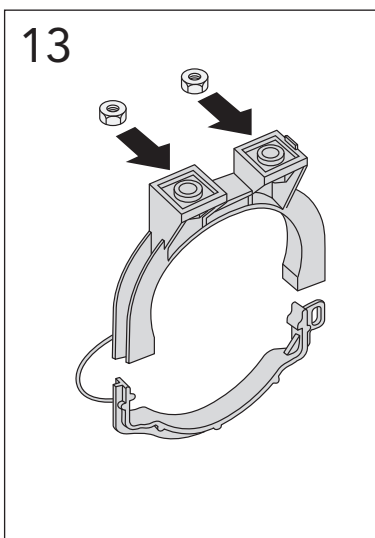

CE

ALL-IN-ONE

Art. nr. GB1921102200

16

17

* SE. Enligt Branschregler,
Säker Vatteninstallation
Infästning och tätning ska ske enligt
Branschregler Säker Vatteninstallation

18

i Operating pressure, fill valve 0,5-10 bar
Drifttryck, påfyllningsventil, 0,5-10 bar