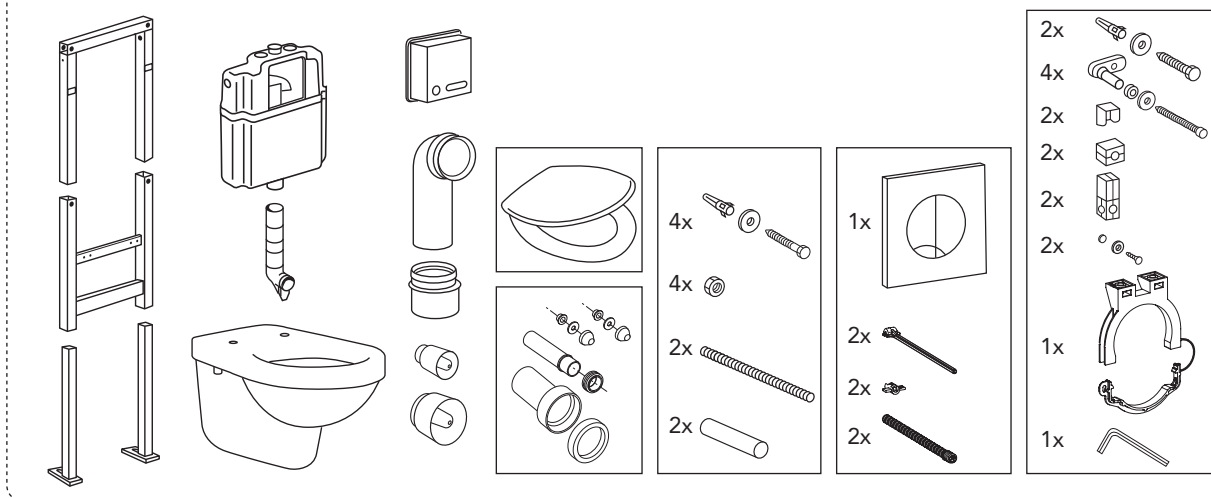

CE

ALL-IN-ONE

Art. nr. GB1921102200

16

17

* SE. Enligt Branschregler,
Säker Vatteninstallation
Infästning och tätning ska ske enligt
Branschregler Säker Vatteninstallation

18

i Operating pressure, fill valve 0,5-10 bar
Drifttryck, påfyllningsventil, 0,5-10 bar