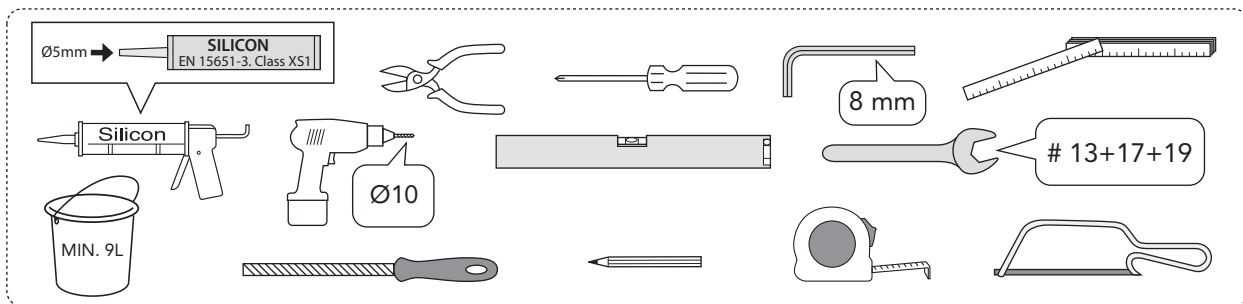

CE

ALL-IN-ONE

Art. nr. GB1921102200

16

17

* SE. Enligt Branschregler,
Säker Vatteninstallation
Infästning och tätning ska ske enligt
Branschregler Säker Vatteninstallation

18

i Operating pressure, fill valve 0,5-10 bar
Drifttryck, påfyllningsventil, 0,5-10 bar