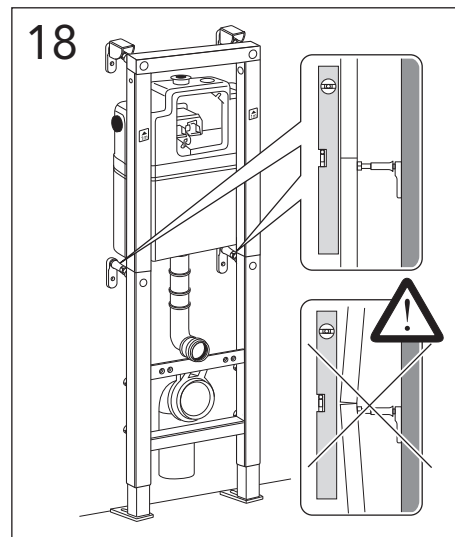

CE

ALL-IN-ONE

Art. nr. GB1921102200

16

17

* SE. Enligt Branschregler,
Säker Vatteninstallation
Infästning och tätning ska ske enligt
Branschregler Säker Vatteninstallation

18

i Operating pressure, fill valve 0,5-10 bar
Drifttryck, påfyllningsventil, 0,5-10 bar

Pressure test (water), fill valve.
Provtryckning (vatten), påfyllningsventil Max 10 bar.

Pressure test (water) shut off valve max 10 bar.
Provtryckning (vatten) mot stängd avstängningsventil, Max 10 bar.