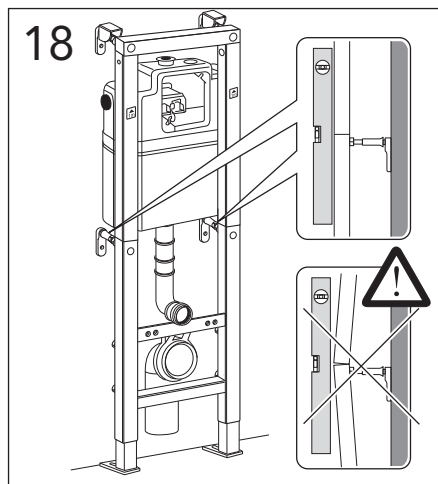

CE

ALL-IN-ONE

Art. nr. GB1921102200

16

17

* SE. Enligt Branschregler,
Säker Vatteninstallation
Infästning och tätning ska ske enligt
Branschregler Säker Vatteninstallation

18

i Operating pressure, fill valve 0,5-10 bar
Drifttryck, påfyllningsventil, 0,5-10 bar

Pressure test (water), fill valve.
Provtryckning (vatten), påfyllningsventil Max 10 bar.

Pressure test (water) shut off valve max 10 bar.
Provtryckning (vatten) mot stängd avstängningsventil, Max 10 bar.