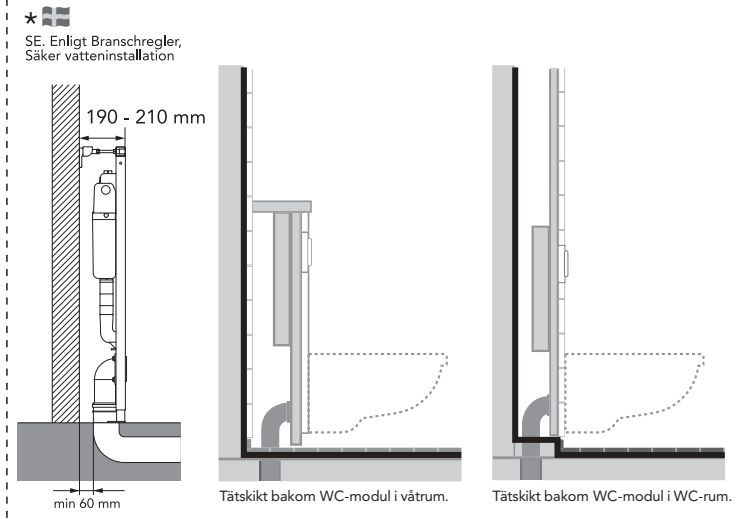

CE

ALL-IN-ONE

Art. nr. GB1921102200

16

17

* SE. Enligt Branschregler,
Säker Vatteninstallation
Infästning och tätning ska ske enligt
Branschregler Säker Vatteninstallation

18

i Operating pressure, fill valve 0,5-10 bar
Drifttryck, påfyllningsventil, 0,5-10 bar