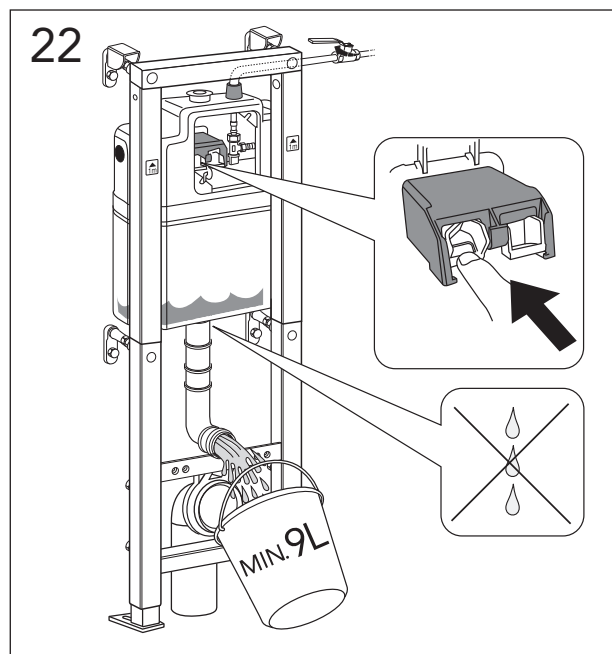

CE

ALL-IN-ONE

Art. nr. GB1921102200

16

17

* SE. Enligt Branschregler,
Säker Vatteninstallation
Infästning och tätning ska ske enligt
Branschregler Säker Vatteninstallation

18

i Operating pressure, fill valve 0,5-10 bar
Drifttryck, påfyllningsventil, 0,5-10 bar

Pressure test (water), fill valve.
Provtryckning (vatten), påfyllningsventil Max 10 bar.

Pressure test (water) shut off valve max 10 bar.
Provtryckning (vatten) mot stängd avstängningsventil, Max 10 bar.