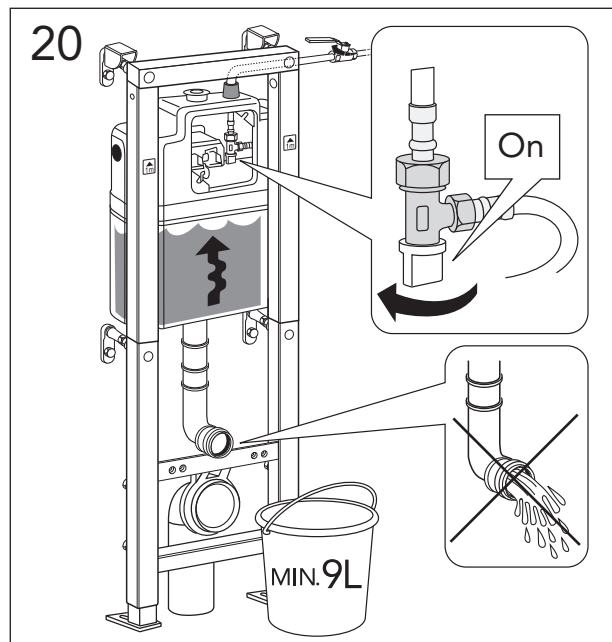

CE

ALL-IN-ONE

Art. nr. GB1921102200

16

17

* SE. Enligt Branschregler,
Säker Vatteninstallation
Infästning och tätning ska ske enligt
Branschregler Säker Vatteninstallation

18

i Operating pressure, fill valve 0,5-10 bar
Drifttryck, påfyllningsventil, 0,5-10 bar

Pressure test (water), fill valve.
Provtryckning (vatten), påfyllningsventil Max 10 bar.

Pressure test (water) shut off valve max 10 bar.
Provtryckning (vatten) mot stängd avstängningsventil, Max 10 bar.