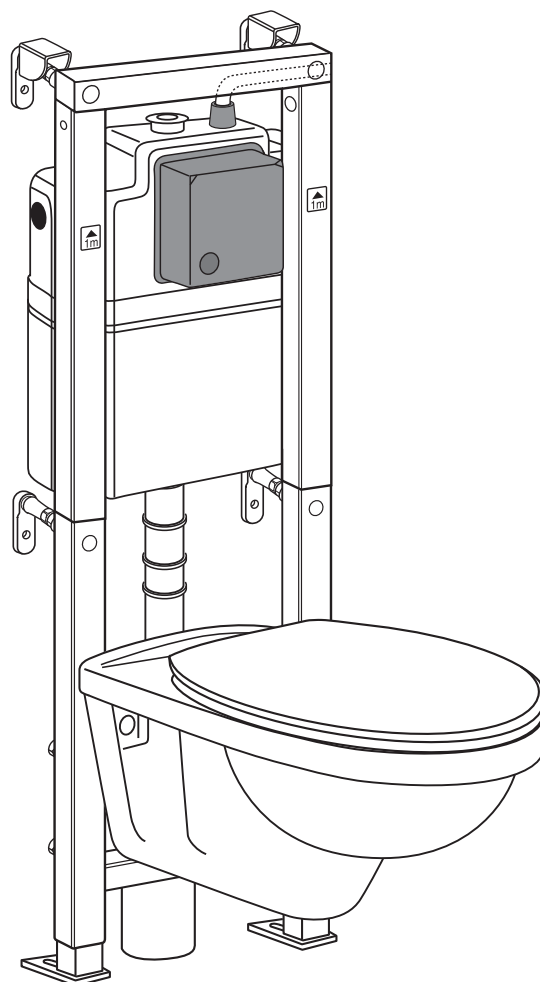

CE

ALL-IN-ONE

Art. nr. GB1921102200

16

17

* SE. Enligt Branschregler,
Säker Vatteninstallation
Infästning och tätning ska ske enligt
Branschregler Säker Vatteninstallation

18

i Operating pressure, fill valve 0,5-10 bar
Drifttryck, påfyllningsventil, 0,5-10 bar

Pressure test (water), fill valve.
Provtryckning (vatten), påfyllningsventil Max 10 bar.

Pressure test (water) shut off valve max 10 bar.
Provtryckning (vatten) mot stängd avstängningsventil, Max 10 bar.