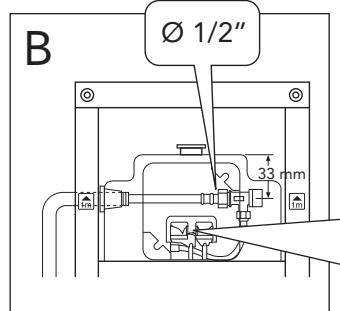

i Operating pressure, fill valve 0,5-10 bar
Drifttryck, påfyllningsventil, 0,5-10 bar

Pressure test (water), fill valve.
Provtryckning (vatten), påfyllningsventil Max 10 bar.

Pressure test (water) shut off valve max 10 bar.
Provtryckning (vatten) mot stängd avstängningsventil, Max 10 bar.