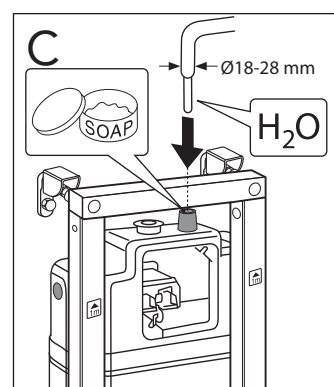

CE

ALL-IN-ONE

Art. nr. GB1921102200

16

17

* SE. Enligt Branschregler,
Säker Vatteninstallation
Infästning och tätning ska ske enligt
Branschregler Säker Vatteninstallation

18

i Operating pressure, fill valve 0,5-10 bar
Drifttryck, påfyllningsventil, 0,5-10 bar

Pressure test (water), fill valve.
Provtryckning (vatten), påfyllningsventil Max 10 bar.

Pressure test (water) shut off valve max 10 bar.
Provtryckning (vatten) mot stängd avstängningsventil, Max 10 bar.