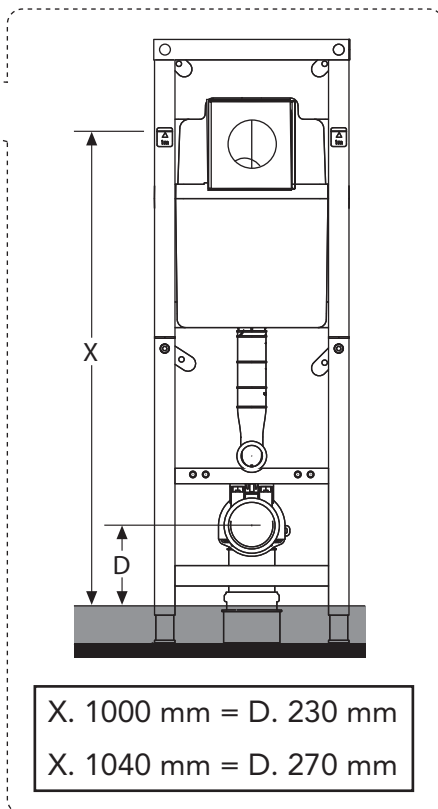

CE

ALL-IN-ONE

Art. nr. GB1921102200

16

17

* SE. Enligt Branschregler,
Säker Vatteninstallation
Infästning och tätning ska ske enligt
Branschregler Säker Vatteninstallation

18

i Operating pressure, fill valve 0,5-10 bar
Drifttryck, påfyllningsventil, 0,5-10 bar

Pressure test (water), fill valve.
Provtryckning (vatten), påfyllningsventil Max 10 bar.

Pressure test (water) shut off valve max 10 bar.
Provtryckning (vatten) mot stängd avstängningsventil, Max 10 bar.