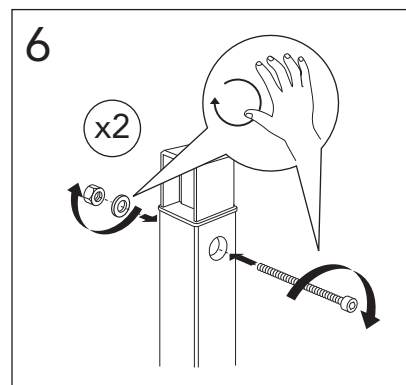

CE

ALL-IN-ONE

Art. nr. GB1921102200

16

17

* SE. Enligt Branschregler,
Säker Vatteninstallation
Infästning och tätning ska ske enligt
Branschregler Säker Vatteninstallation

18

i Operating pressure, fill valve 0,5-10 bar
Drifttryck, påfyllningsventil, 0,5-10 bar