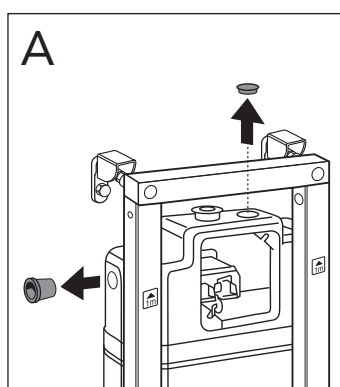

i Operating pressure, fill valve 0,5-10 bar
Drifttryck, påfyllningsventil, 0,5-10 bar

Pressure test (water), fill valve.
Provtryckning (vatten), påfyllningsventil Max 10 bar.

Pressure test (water) shut off valve max 10 bar.
Provtryckning (vatten) mot stängd avstängningsventil, Max 10 bar.