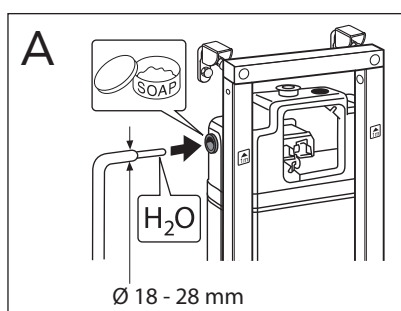

CE

ALL-IN-ONE

Art. nr. GB1921102200

16

17

* SE. Enligt Branschregler,
Säker Vatteninstallation
Infästning och tätning ska ske enligt
Branschregler Säker Vatteninstallation

18

i Operating pressure, fill valve 0,5-10 bar
Drifttryck, påfyllningsventil, 0,5-10 bar

Pressure test (water), fill valve.
Provtryckning (vatten), påfyllningsventil Max 10 bar.

Pressure test (water) shut off valve max 10 bar.
Provtryckning (vatten) mot stängd avstängningsventil, Max 10 bar.