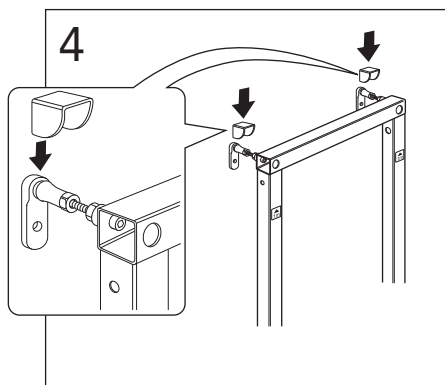

CE

ALL-IN-ONE

Art. nr. GB1921102200

16

17

* SE. Enligt Branschregler,
Säker Vatteninstallation
Infästning och tätning ska ske enligt
Branschregler Säker Vatteninstallation

18

i Operating pressure, fill valve 0,5-10 bar
Drifttryck, påfyllningsventil, 0,5-10 bar