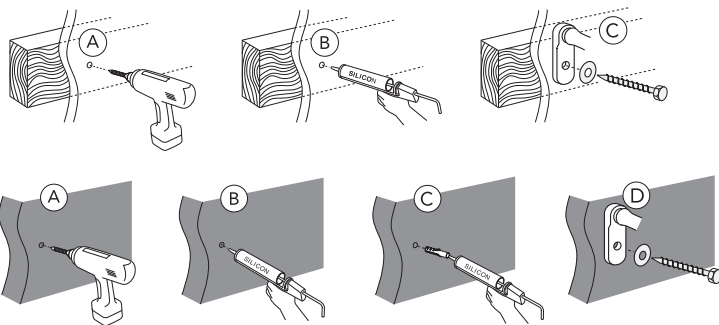

CE

ALL-IN-ONE

Art. nr. GB1921102200

16

17

* SE. Enligt Branschregler,
Säker Vatteninstallation
Infästning och tätning ska ske enligt
Branschregler Säker Vatteninstallation

18

i Operating pressure, fill valve 0,5-10 bar
Drifttryck, påfyllningsventil, 0,5-10 bar

Pressure test (water), fill valve.
Provtryckning (vatten), påfyllningsventil Max 10 bar.

Pressure test (water) shut off valve max 10 bar.
Provtryckning (vatten) mot stängd avstängningsventil, Max 10 bar.