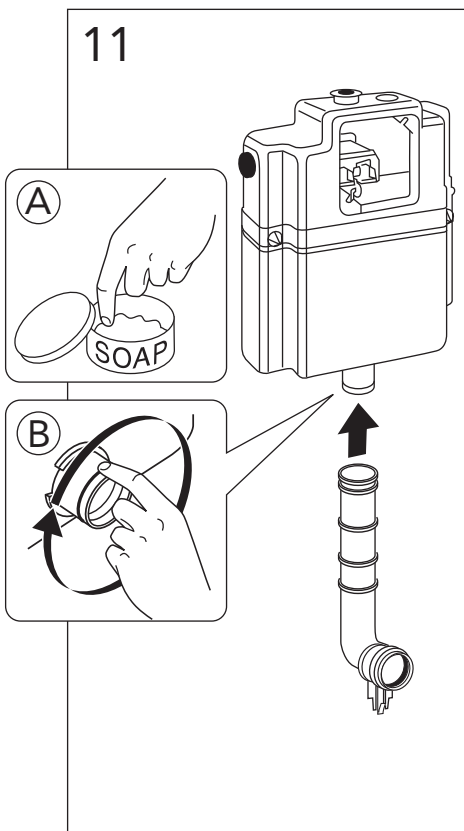

CE

ALL-IN-ONE

Art. nr. GB1921102200

16

17

* SE. Enligt Branschregler,
Säker Vatteninstallation
Infästning och tätning ska ske enligt
Branschregler Säker Vatteninstallation

18

i Operating pressure, fill valve 0,5-10 bar
Drifttryck, påfyllningsventil, 0,5-10 bar

Pressure test (water), fill valve.
Provtryckning (vatten), påfyllningsventil Max 10 bar.

Pressure test (water) shut off valve max 10 bar.
Provtryckning (vatten) mot stängd avstängningsventil, Max 10 bar.