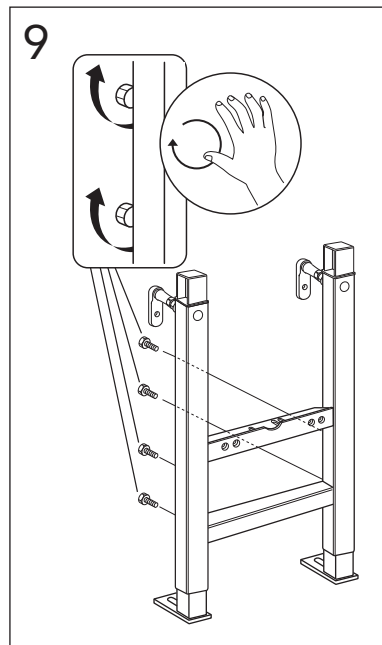

CE

ALL-IN-ONE

Art. nr. GB1921102200

16

17

* SE. Enligt Branschregler,
Säker Vatteninstallation
Infästning och tätning ska ske enligt
Branschregler Säker Vatteninstallation

18

i Operating pressure, fill valve 0,5-10 bar
Drifttryck, påfyllningsventil, 0,5-10 bar