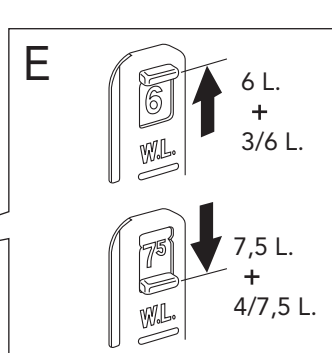

CE

ALL-IN-ONE

Art. nr. GB1921102200

16

17

* SE. Enligt Branschregler,
Säker Vatteninstallation
Infästning och tätning ska ske enligt
Branschregler Säker Vatteninstallation

18

i Operating pressure, fill valve 0,5-10 bar
Drifttryck, påfyllningsventil, 0,5-10 bar

Pressure test (water), fill valve.
Provtryckning (vatten), påfyllningsventil Max 10 bar.

Pressure test (water) shut off valve max 10 bar.
Provtryckning (vatten) mot stängd avstängningsventil, Max 10 bar.