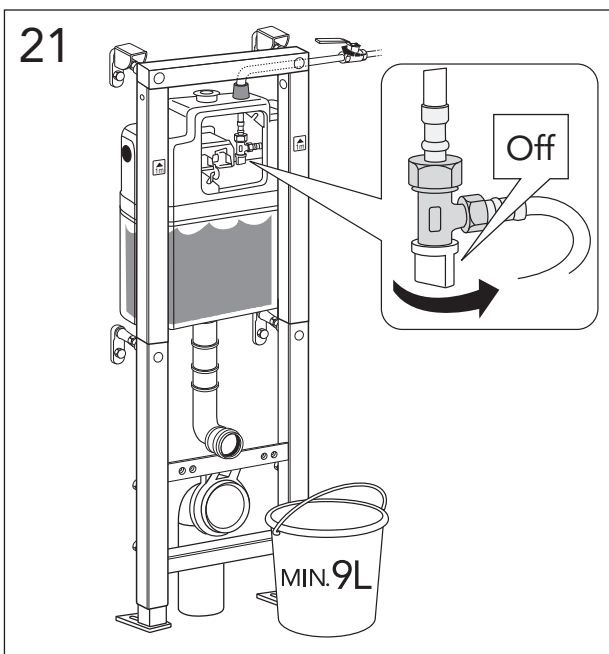

CE

ALL-IN-ONE

Art. nr. GB1921102200

16

17

* SE. Enligt Branschregler,
Säker Vatteninstallation
Infästning och tätning ska ske enligt
Branschregler Säker Vatteninstallation

18

i Operating pressure, fill valve 0,5-10 bar
Drifttryck, påfyllningsventil, 0,5-10 bar

Pressure test (water), fill valve.
Provtryckning (vatten), påfyllningsventil Max 10 bar.

Pressure test (water) shut off valve max 10 bar.
Provtryckning (vatten) mot stängd avstängningsventil, Max 10 bar.