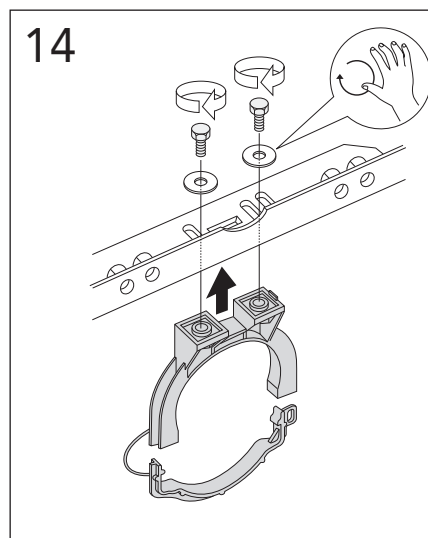

CE

ALL-IN-ONE

Art. nr. GB1921102200

16

17

* SE. Enligt Branschregler,
Säker Vatteninstallation
Infästning och tätning ska ske enligt
Branschregler Säker Vatteninstallation

18

i Operating pressure, fill valve 0,5-10 bar
Drifttryck, påfyllningsventil, 0,5-10 bar

Pressure test (water), fill valve.
Provtryckning (vatten), påfyllningsventil Max 10 bar.

Pressure test (water) shut off valve max 10 bar.
Provtryckning (vatten) mot stängd avstängningsventil, Max 10 bar.