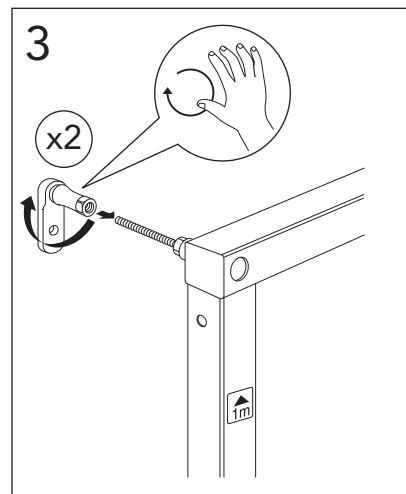

CE

ALL-IN-ONE

Art. nr. GB1921102200

16

17

* SE. Enligt Branschregler,
Säker Vatteninstallation
Infästning och tätning ska ske enligt
Branschregler Säker Vatteninstallation

18

i Operating pressure, fill valve 0,5-10 bar
Drifttryck, påfyllningsventil, 0,5-10 bar