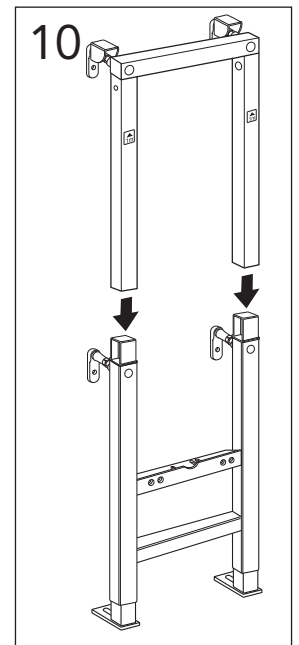

CE

ALL-IN-ONE

Art. nr. GB1921102200

16

17

* SE. Enligt Branschregler,
Säker Vatteninstallation
Infästning och tätning ska ske enligt
Branschregler Säker Vatteninstallation

18

i Operating pressure, fill valve 0,5-10 bar
Drifttryck, påfyllningsventil, 0,5-10 bar