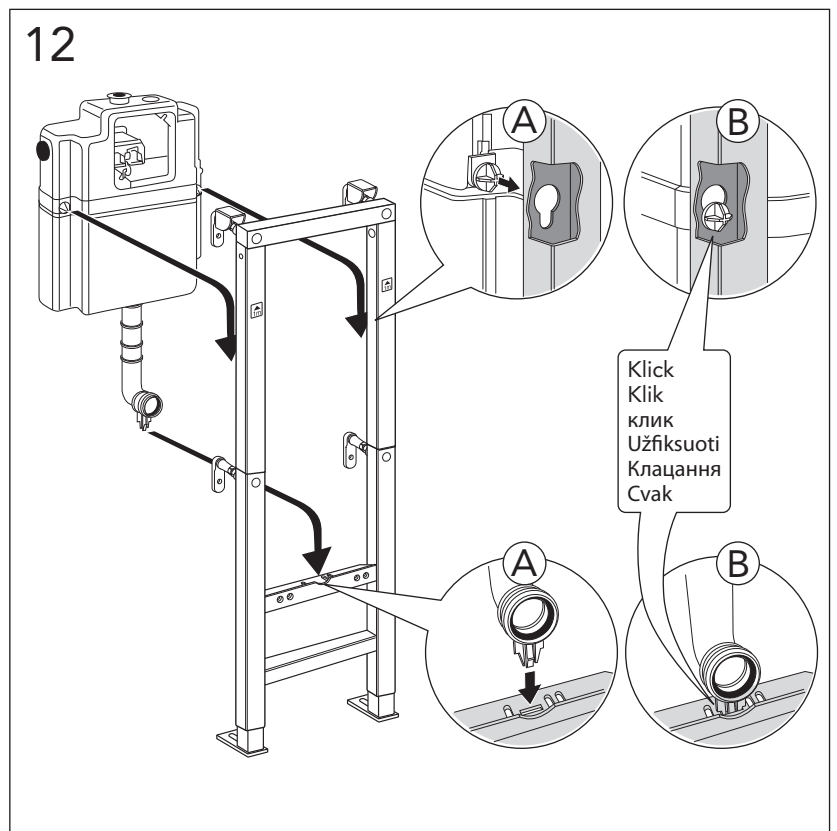

CE

ALL-IN-ONE

Art. nr. GB1921102200

16

17

* SE. Enligt Branschregler,
Säker Vatteninstallation
Infästning och tätning ska ske enligt
Branschregler Säker Vatteninstallation

18

i Operating pressure, fill valve 0,5-10 bar
Drifttryck, påfyllningsventil, 0,5-10 bar

Pressure test (water), fill valve.
Provtryckning (vatten), påfyllningsventil Max 10 bar.

Pressure test (water) shut off valve max 10 bar.
Provtryckning (vatten) mot stängd avstängningsventil, Max 10 bar.