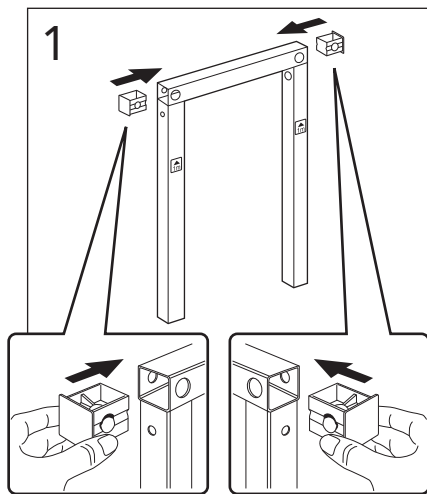

CE

ALL-IN-ONE

Art. nr. GB1921102200

16

17

* SE. Enligt Branschregler,
Säker Vatteninstallation
Infästning och tätning ska ske enligt
Branschregler Säker Vatteninstallation

18

i Operating pressure, fill valve 0,5-10 bar
Drifttryck, påfyllningsventil, 0,5-10 bar