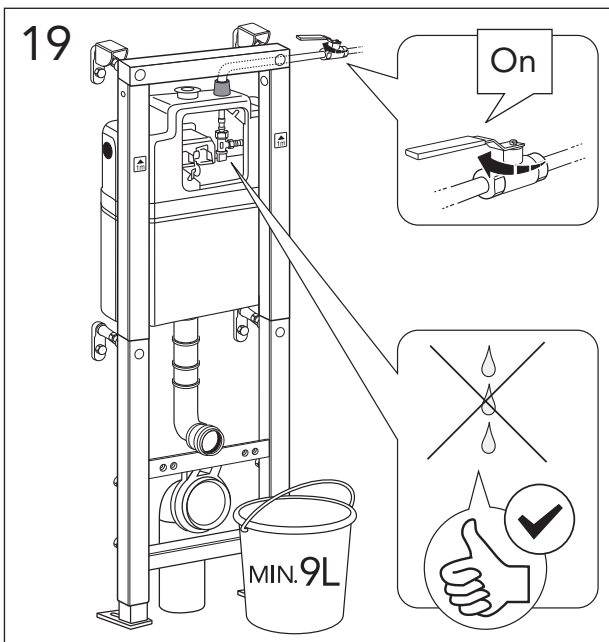

CE

ALL-IN-ONE

Art. nr. GB1921102200

16

17

* SE. Enligt Branschregler,
Säker Vatteninstallation
Infästning och tätning ska ske enligt
Branschregler Säker Vatteninstallation

18

i Operating pressure, fill valve 0,5-10 bar
Drifttryck, påfyllningsventil, 0,5-10 bar

Pressure test (water), fill valve.
Provtryckning (vatten), påfyllningsventil Max 10 bar.

Pressure test (water) shut off valve max 10 bar.
Provtryckning (vatten) mot stängd avstängningsventil, Max 10 bar.