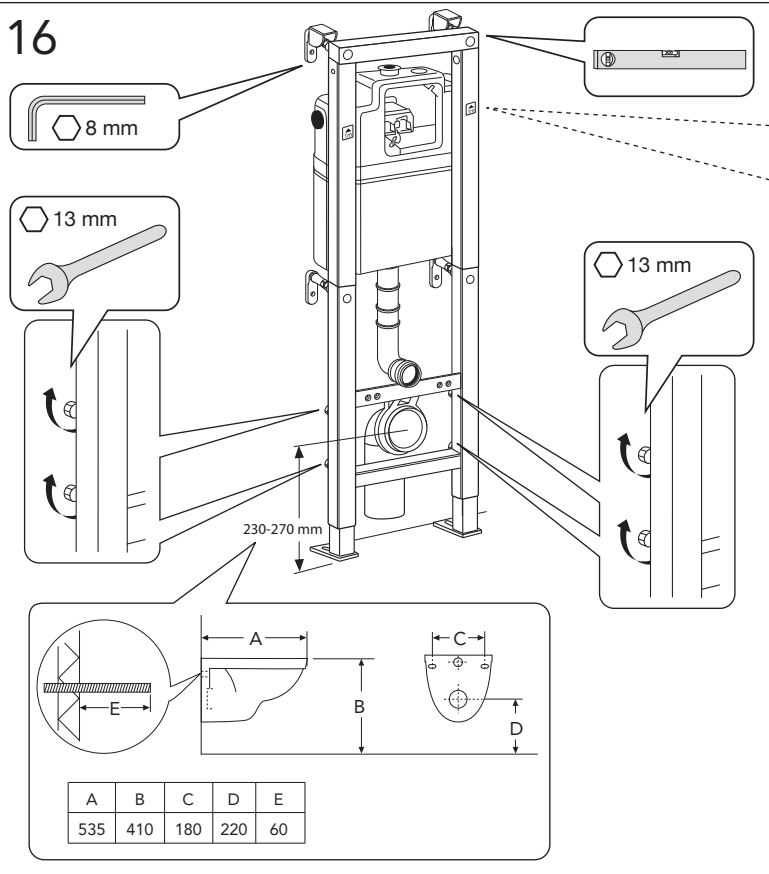

CE

ALL-IN-ONE

Art. nr. GB1921102200

16

17

* SE. Enligt Branschregler,
Säker Vatteninstallation
Infästning och tätning ska ske enligt
Branschregler Säker Vatteninstallation

18

i Operating pressure, fill valve 0,5-10 bar
Drifttryck, påfyllningsventil, 0,5-10 bar

Pressure test (water), fill valve.
Provtryckning (vatten), påfyllningsventil Max 10 bar.

Pressure test (water) shut off valve max 10 bar.
Provtryckning (vatten) mot stängd avstängningsventil, Max 10 bar.