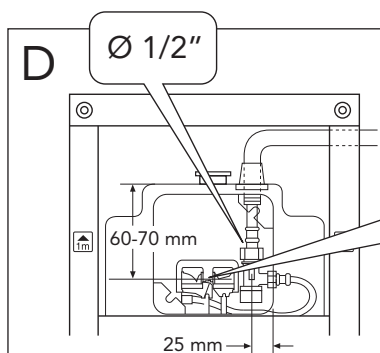

i Operating pressure, fill valve 0,5-10 bar
Drifttryck, påfyllningsventil, 0,5-10 bar

Pressure test (water), fill valve.
Provtryckning (vatten), påfyllningsventil Max 10 bar.

Pressure test (water) shut off valve max 10 bar.
Provtryckning (vatten) mot stängd avstängningsventil, Max 10 bar.