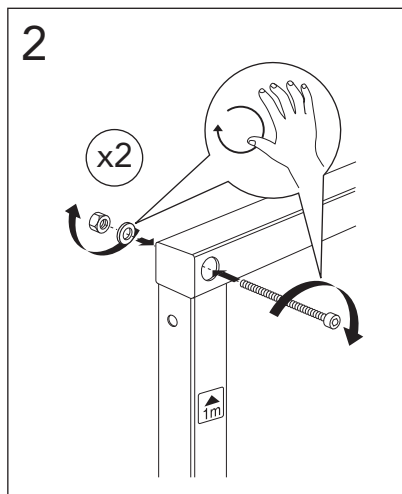

CE

ALL-IN-ONE

Art. nr. GB1921102200

16

17

* SE. Enligt Branschregler,
Säker Vatteninstallation
Infästning och tätning ska ske enligt
Branschregler Säker Vatteninstallation

18

i Operating pressure, fill valve 0,5-10 bar
Drifttryck, påfyllningsventil, 0,5-10 bar