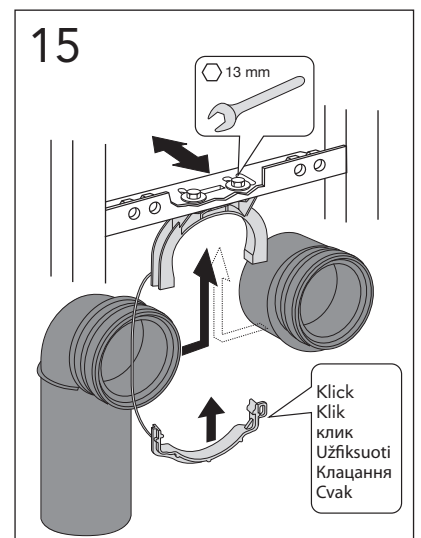

CE

ALL-IN-ONE

Art. nr. GB1921102200

16

17

* SE. Enligt Branschregler,
Säker Vatteninstallation
Infästning och tätning ska ske enligt
Branschregler Säker Vatteninstallation

18

i Operating pressure, fill valve 0,5-10 bar
Drifttryck, påfyllningsventil, 0,5-10 bar