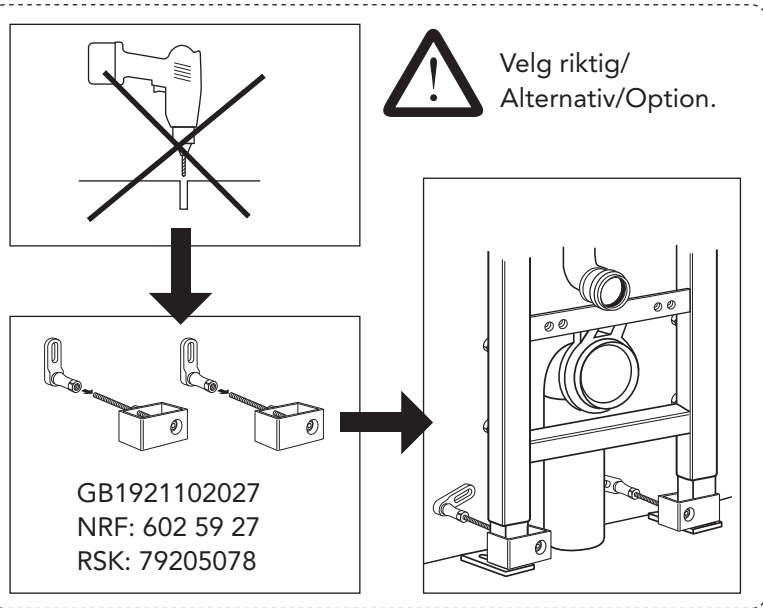

CE

ALL-IN-ONE

Art. nr. GB1921102200

16

17

* SE. Enligt Branschregler,
Säker Vatteninstallation
Infästning och tätning ska ske enligt
Branschregler Säker Vatteninstallation

18

i Operating pressure, fill valve 0,5-10 bar
Drifttryck, påfyllningsventil, 0,5-10 bar

Pressure test (water), fill valve.
Provtryckning (vatten), påfyllningsventil Max 10 bar.

Pressure test (water) shut off valve max 10 bar.
Provtryckning (vatten) mot stängd avstängningsventil, Max 10 bar.