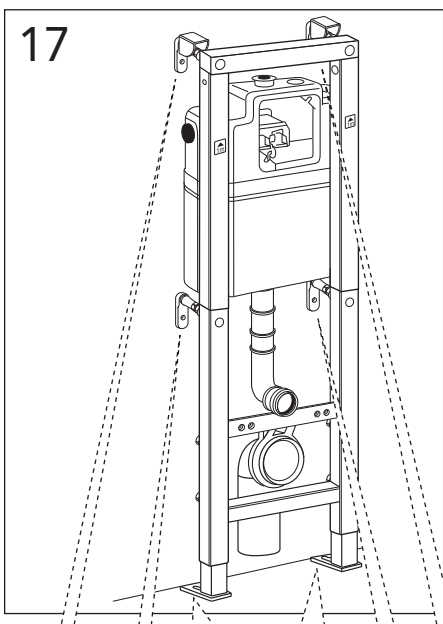

CE

ALL-IN-ONE

Art. nr. GB1921102200

16

17

* SE. Enligt Branschregler,
Säker Vatteninstallation
Infästning och tätning ska ske enligt
Branschregler Säker Vatteninstallation

18

i Operating pressure, fill valve 0,5-10 bar
Drifttryck, påfyllningsventil, 0,5-10 bar

Pressure test (water), fill valve.
Provtryckning (vatten), påfyllningsventil Max 10 bar.

Pressure test (water) shut off valve max 10 bar.
Provtryckning (vatten) mot stängd avstängningsventil, Max 10 bar.