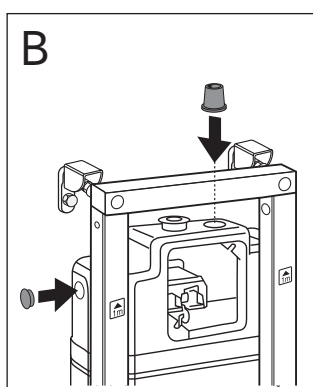

CE

ALL-IN-ONE

Art. nr. GB1921102200

16

17

* SE. Enligt Branschregler,
Säker Vatteninstallation
Infästning och tätning ska ske enligt
Branschregler Säker Vatteninstallation

18

i Operating pressure, fill valve 0,5-10 bar
Drifttryck, påfyllningsventil, 0,5-10 bar

Pressure test (water), fill valve.
Provtryckning (vatten), påfyllningsventil Max 10 bar.

Pressure test (water) shut off valve max 10 bar.
Provtryckning (vatten) mot stängd avstängningsventil, Max 10 bar.