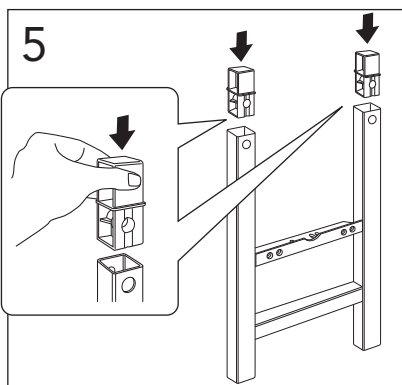

CE

ALL-IN-ONE

Art. nr. GB1921102200

16

17

* SE. Enligt Branschregler,
Säker Vatteninstallation
Infästning och tätning ska ske enligt
Branschregler Säker Vatteninstallation

18

i Operating pressure, fill valve 0,5-10 bar
Drifttryck, påfyllningsventil, 0,5-10 bar