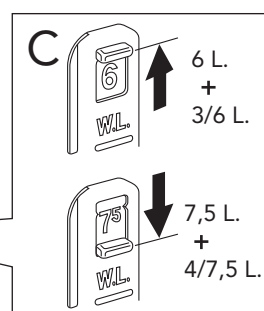

CE

ALL-IN-ONE

Art. nr. GB1921102200

16

17

* SE. Enligt Branschregler,
Säker Vatteninstallation
Infästning och tätning ska ske enligt
Branschregler Säker Vatteninstallation

18

i Operating pressure, fill valve 0,5-10 bar
Drifttryck, påfyllningsventil, 0,5-10 bar

Pressure test (water), fill valve.
Provtryckning (vatten), påfyllningsventil Max 10 bar.

Pressure test (water) shut off valve max 10 bar.
Provtryckning (vatten) mot stängd avstängningsventil, Max 10 bar.