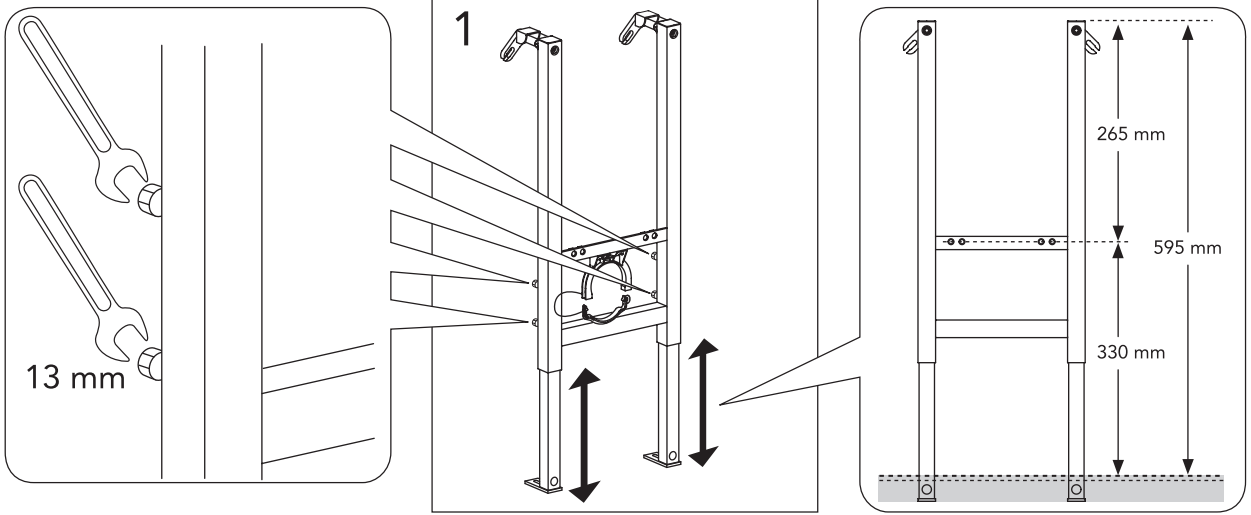

- SE MONTERINGSANVISNING WC/BIDÉ FIXTUR
 DK MONTERINGSVEJLEDNING WC/BIDET FIKSTUR
 NO MONTERINGSSTATIV FOR KLOSETT/BIDÉ
 FI ASENNUSOHJE WC/PESUISTUIN-SEINÄTELIN
 GB INSTALLATION INSTRUCTIONS WC/BIDÉ FIXTURE
 EE PAIGALDUSJUHEND WC-POTI JA BIDEE KINNITUSRAAMILE
 LV UZSTĀDĪŠANAS INSTRUKCIJA TUALETES PODU/BIDĒ RĀMIM
 LT MONTAVIMO INSTRUKCIJA WC/BIDE RĒMUI
 RU инструкция по монтажу рамы биде и унитаза
 CZ NÁVOD NA MONTÁŽ WC/BIDETU
 SK NÁVOD NA MONTÁŽ WC/BIDETU

Art.nr. GB19211000510

★ SE. Enligt Branschregler,
Säker Vatteninstallation
Infästning och tätning ska ske enligt
Branschregler Säker Vatteninstallation

www.gustavsberg.com

DRIFT & SKÖTSEL
 DRIFT OG VEDLIGEHOLDELSE
 DRIFT OG VEDLIKEHOLD
 ASENNUS-, KÄYTTÖ- JA HOITO-OHJEET
 ASSEMBLY AND MAINTENANCE
 PAIGALDAMINE & HOOLDAMINE
 MONTAZA UN KOPSANA
 MONTAVIMAS IR PRIEZIURA