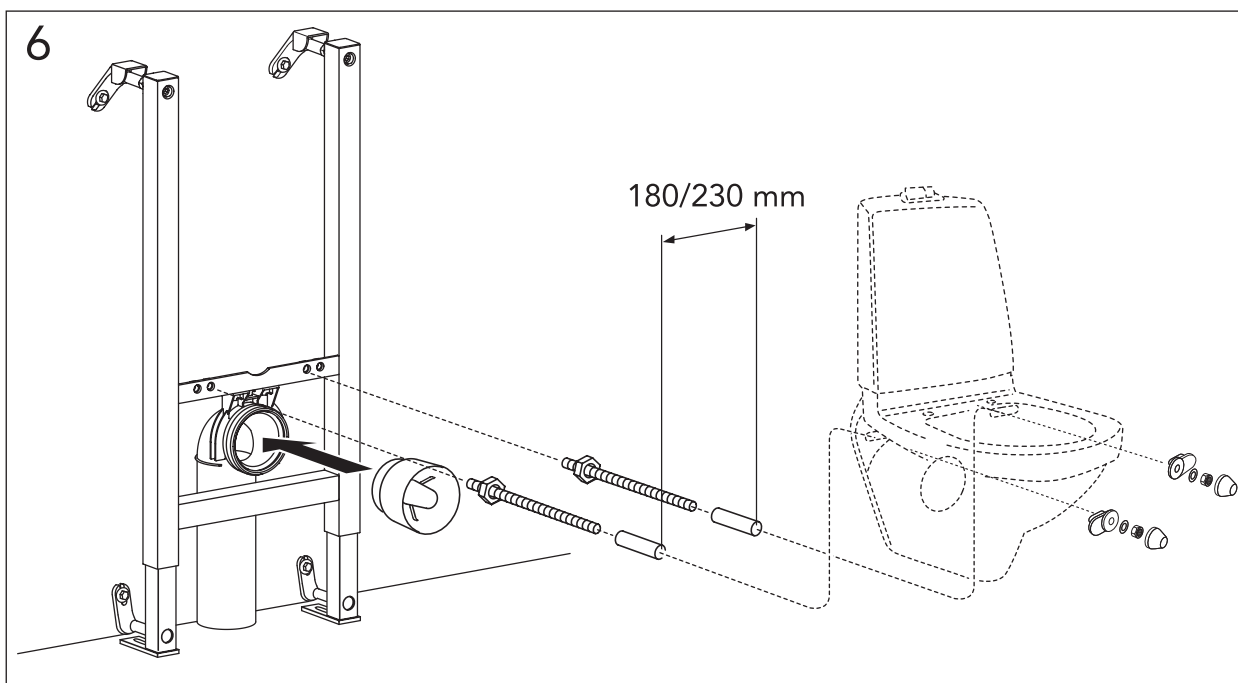

Art.nr. GB19211000510

★ SE. Enligt Branschregler,
Säker Vatteninstallation
Infästning och tätning ska ske enligt
Branschregler Säker Vatteninstallation

www.gustavsberg.com

DRIFT & SKÖTSEL
 DRIFT OG VEDLIGEHOLDELSE
 DRIFT OG VEDLIKEHOLD
 ASENNUS-, KÄYTTÖ- JA HOITO-OHJEET
 ASSEMBLY AND MAINTENANCE
 PAIGALDAMINE & HOOLDAMINE
 MONTAZA UN KOPSANA
 MONTAVIMAS IR PRIEZIURA