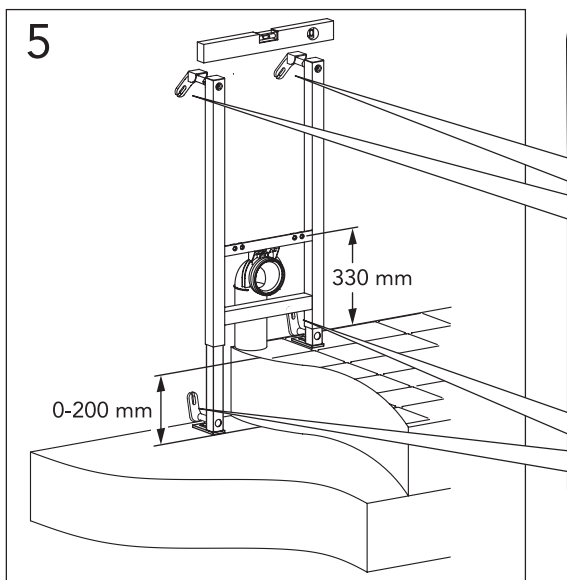

★ SE. Enligt Branschregler,
Säker Vatteninstallation
Infästning och tätning ska ske enligt
Branschregler Säker Vatteninstallation