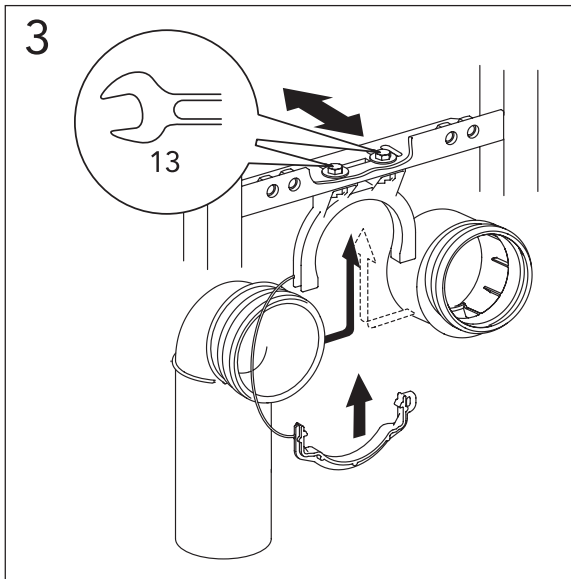

- SE MONTERINGSANVISNING WC/BIDÉ FIXTUR
 DK MONTERINGSVEJLEDNING WC/BIDET FIKSTUR
 NO MONTERINGSSTATIV FOR KLOSETT/BIDÉ
 FI ASENNUSOHJE WC/PESUISTUIN-SEINÄTELIN
 GB INSTALLATION INSTRUCTIONS WC/BIDÉ FIXTURE
 EE PAIGALDUSJUHEND WC-POTI JA BIDEE KINNITUSRAAMILE
 LV UZSTĀDĪŠANAS INSTRUKCIJA TUALETES PODU/BIDĒ RĀMIM
 LT MONTAVIMO INSTRUKCIJA WC/BIDE RĒMUI
 RU инструкция по монтажу рамы биде и унитаза
 CZ NÁVOD NA MONTÁŽ WC/BIDETU
 SK NÁVOD NA MONTÁŽ WC/BIDETU

Art.nr. GB19211000510

★ SE. Enligt Branschregler,
Säker Vatteninstallation
Infästning och tätning ska ske enligt
Branschregler Säker Vatteninstallation

www.gustavsberg.com

DRIFT & SKÖTSEL
 DRIFT OG VEDLIGEHOLDELSE
 DRIFT OG VEDLIKEHOLD
 ASENNUS-, KÄYTTÖ- JA HOITO-OHJEET
 ASSEMBLY AND MAINTENANCE
 PAIGALDAMINE & HOOLDAMINE
 MONTAZA UN KOPSANA
 MONTAVIMAS IR PRIEZIURA