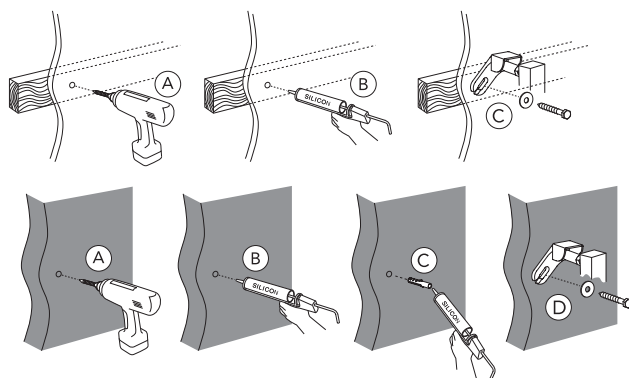

- SE MONTERINGSANVISNING WC/BIDÉ FIXTUR
 DK MONTERINGSVEJLEDNING WC/BIDET FIKSTUR
 NO MONTERINGSSTATIV FOR KLOSETT/BIDÉ
 FI ASENNUSOHJE WC/PESUISTUIN-SEINÄTELIN
 GB INSTALLATION INSTRUCTIONS WC/BIDÉ FIXTURE
 EE PAIGALDUSJUHEND WC-POTI JA BIDEE KINNITUSRAAMILE
 LV UZSTĀDĪŠANAS INSTRUKCIJA TUALETES PODU/BIDĒ RĀMIM
 LT MONTAVIMO INSTRUKCIJA WC/BIDE RĒMUI
 RU инструкция по монтажу рамы биде и унитаза
 CZ NÁVOD NA MONTÁŽ WC/BIDETU
 SK NÁVOD NA MONTÁŽ WC/BIDETU

Art.nr. GB19211000510

★ SE. Enligt Branschregler,
Säker Vatteninstallation
Infästning och tätning ska ske enligt
Branschregler Säker Vatteninstallation

www.gustavsberg.com

DRIFT & SKÖTSEL
 DRIFT OG VEDLIGEHOLDELSE
 DRIFT OG VEDLIKEHOLD
 ASENNUS-, KÄYTTÖ- JA HOITO-OHJEET
 ASSEMBLY AND MAINTENANCE
 PAIGALDAMINE & HOOLDAMINE
 MONTAZA UN KOPSANA
 MONTAVIMAS IR PRIEZIURA