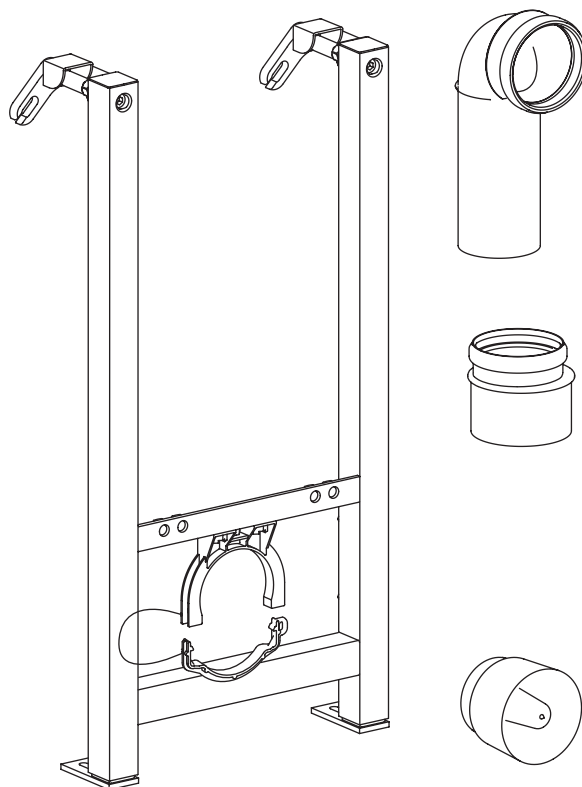

- SE MONTERINGSANVISNING WC/BIDÉ FIXTUR
 DK MONTERINGSVEJLEDNING WC/BIDET FIKSTUR
 NO MONTERINGSSTATIV FOR KLOSETT/BIDÉ
 FI ASENNUSOHJE WC/PESUISTUIN-SEINÄTELIN
 GB INSTALLATION INSTRUCTIONS WC/BIDÉ FIXTURE
 EE PAIGALDUSJUHEND WC-POTI JA BIDEE KINNITUSRAAMILE
 LV UZSTĀDĪŠANAS INSTRUKCIJA TUALETES PODU/BIDĒ RĀMIM
 LT MONTAVIMO INSTRUKCIJA WC/BIDE RĒMUI
 RU инструкция по монтажу рамы биде и унитаза
 CZ NÁVOD NA MONTÁŽ WC/BIDETU
 SK NÁVOD NA MONTÁŽ WC/BIDETU

Art.nr. GB19211000510

★ SE. Enligt Branschregler,
Säker Vatteninstallation
Infästning och tätning ska ske enligt
Branschregler Säker Vatteninstallation

www.gustavsberg.com

DRIFT & SKÖTSEL
 DRIFT OG VEDLIGEHOLDELSE
 DRIFT OG VEDLIKEHOLD
 ASENNUS-, KÄYTTÖ- JA HOITO-OHJEET
 ASSEMBLY AND MAINTENANCE
 PAIGALDAMINE & HOOLDAMINE
 MONTAZA UN KOPSANA
 MONTAVIMAS IR PRIEZIURA