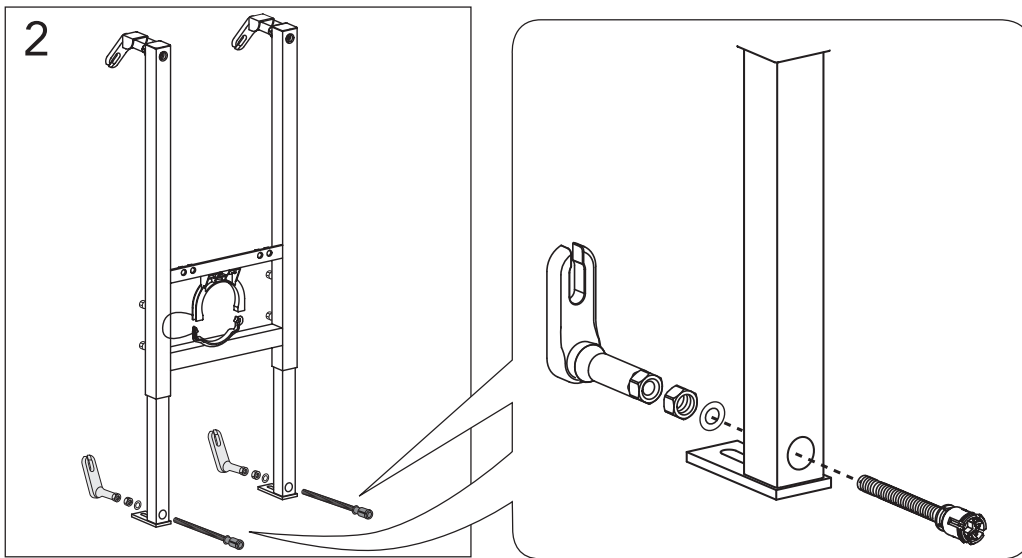

- SE MONTERINGSANVISNING WC/BIDÉ FIXTUR
 DK MONTERINGSVEJLEDNING WC/BIDET FIKSTUR
 NO MONTERINGSSTATIV FOR KLOSETT/BIDÉ
 FI ASENNUSOHJE WC/PESUISTUIN-SEINÄTELIN
 GB INSTALLATION INSTRUCTIONS WC/BIDÉ FIXTURE
 EE PAIGALDUSJUHEND WC-POTI JA BIDEE KINNITUSRAAMILE
 LV UZSTĀDĪŠANAS INSTRUKCIJA TUALETES PODU/BIDĒ RĀMIM
 LT MONTAVIMO INSTRUKCIJA WC/BIDE RĒMUI
 RU инструкция по монтажу рамы биде и унитаза
 CZ NÁVOD NA MONTÁŽ WC/BIDETU
 SK NÁVOD NA MONTÁŽ WC/BIDETU

Art.nr. GB19211000510

★ SE. Enligt Branschregler,
Säker Vatteninstallation
Infästning och tätning ska ske enligt
Branschregler Säker Vatteninstallation

www.gustavsberg.com

DRIFT & SKÖTSEL
 DRIFT OG VEDLIGEHOLDELSE
 DRIFT OG VEDLIKEHOLD
 ASENNUS-, KÄYTTÖ- JA HOITO-OHJEET
 ASSEMBLY AND MAINTENANCE
 PAIGALDAMINE & HOOLDAMINE
 MONTAZA UN KOPSANA
 MONTAVIMAS IR PRIEZIURA