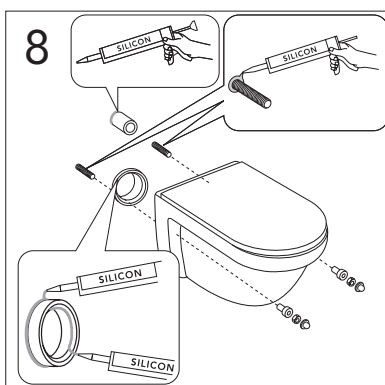

Models	A	B	C	D	E	F	G	H	I
4330	530	370	410	50	180/230	220	320	355	90
5530	500	340	400	45	180/230	220	320	355	60
5693	505	305	400	55	180/230	220	320	355	50
5G84	530	370	410	85	180	220	320	355	70
7G06	535	355	410	55	180	220	320	355	60
3530	535	355	410	55	180	220	320	355	60