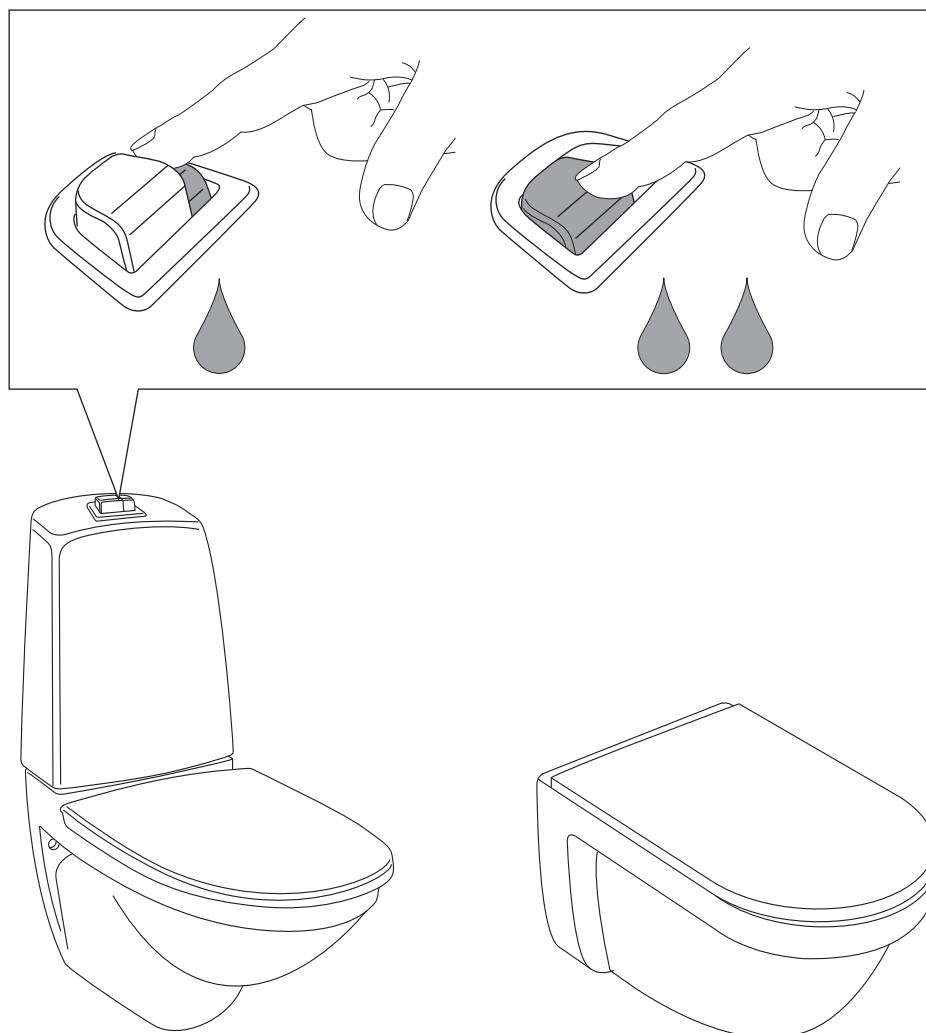

- SE MONTERINGSANVISNING VÄGGHÄNGD WC
DK MONTERINGSVEJLEDNING VÆGMONTERET WC
NO MONTERINGSANVISNING VEGGHENGT WC
FI ASENNUSOHJE, SEINÄ-WC
GB INSTALLATION INSTRUCTIONS WALL HUNG WC
EE PAIGALDUSJUHISED SEINA WC-DELE
LV UZSTĀDĪŠANAS INSTRUKCIJA PIEKARAMAM PODAM
LT MONTUOJAMO Į SIENĄ UNITAZO MONTAVIMO INSTRUKCIJA
RU Данная инструкция применяется для всех подвесных унитазов
CZ NÁVOD NA INSTALACI ZÁVĚSNÝCH TOALET
SK NÁVOD NA INŠTALÁCIU ZÁVESNÝCH TOALIET