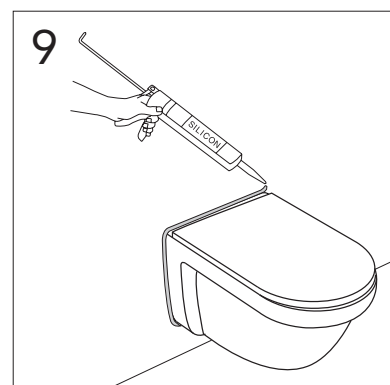

Models	A	B	C	D	E	F	G	H	I
4330	530	370	410	50	180/230	220	320	355	90
5530	500	340	400	45	180/230	220	320	355	60
5693	505	305	400	55	180/230	220	320	355	50
5G84	530	370	410	85	180	220	320	355	70
7G06	535	355	410	55	180	220	320	355	60
3530	535	355	410	55	180	220	320	355	60