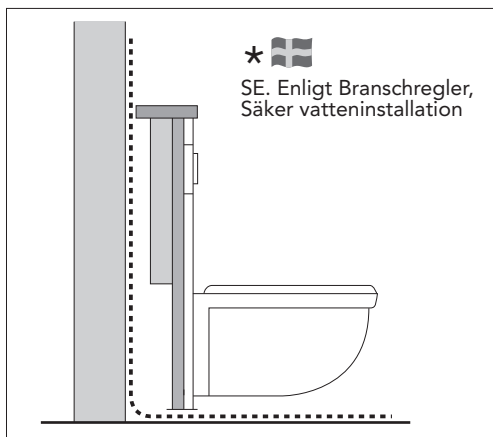

Models	A	B	C	D	E	F	G	H	I
4330	530	370	410	50	180/230	220	320	355	90
5530	500	340	400	45	180/230	220	320	355	60
5693	505	305	400	55	180/230	220	320	355	50
5G84	530	370	410	85	180	220	320	355	70
7G06	535	355	410	55	180	220	320	355	60
3530	535	355	410	55	180	220	320	355	60