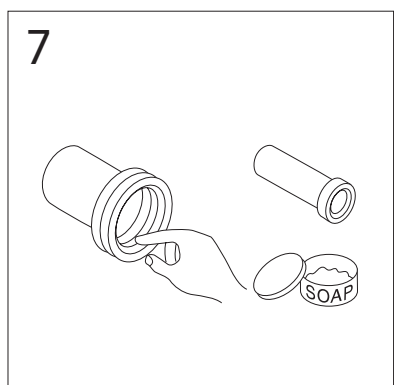

Models	A	B	C	D	E	F	G	H	I
4330	530	370	410	50	180/230	220	320	355	90
5530	500	340	400	45	180/230	220	320	355	60
5693	505	305	400	55	180/230	220	320	355	50
5G84	530	370	410	85	180	220	320	355	70
7G06	535	355	410	55	180	220	320	355	60
3530	535	355	410	55	180	220	320	355	60