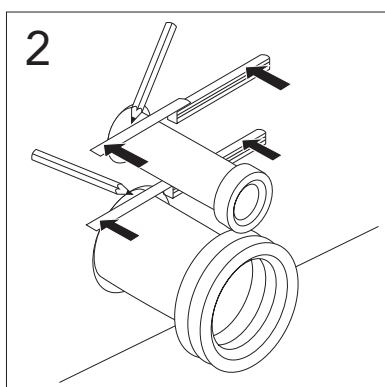

- SE MONTERINGSANVISNING VÄGGHÄNGD WC
DK MONTERINGSVEJLEDNING VÆGMONTERET WC
NO MONTERINGSANVISNING VEGGHENGT WC
FI ASENNUSOHJE, SEINÄ-WC
GB INSTALLATION INSTRUCTIONS WALL HUNG WC
EE PAIGALDUSJUHISED SEINA WC-DELE
LV UZSTĀDĪŠANAS INSTRUKCIJA PIEKARAMAM PODAM
LT MONTUOJAMO Į SIENĄ UNITAZO MONTAVIMO INSTRUKCIJA
RU Данная инструкция применяется для всех подвесных унитазов
CZ NÁVOD NA INSTALACI ZÁVĚSNÝCH TOALET
SK NÁVOD NA INŠTALÁCIU ZÁVESNÝCH TOALIET

CE

| Models | A | B | C | D | E | F | G | H | I |
|--------|-----|-----|-----|----|---------|-----|-----|-----|----|
| 4330 | 530 | 370 | 410 | 50 | 180/230 | 220 | 320 | 355 | 90 |
| 5530 | 500 | 340 | 400 | 45 | 180/230 | 220 | 320 | 355 | 60 |
| 5693 | 505 | 305 | 400 | 55 | 180/230 | 220 | 320 | 355 | 50 |
| 5G84 | 530 | 370 | 410 | 85 | 180 | 220 | 320 | 355 | 70 |
| 7G06 | 535 | 355 | 410 | 55 | 180 | 220 | 320 | 355 | 60 |
| 3530 | 535 | 355 | 410 | 55 | 180 | 220 | 320 | 355 | 60 |