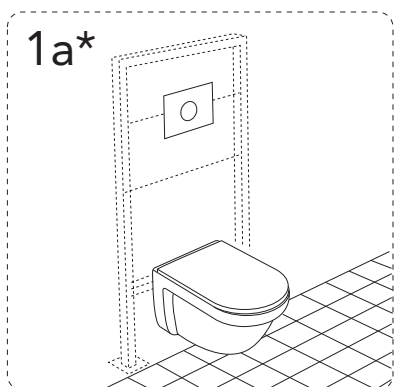

Models	A	B	C	D	E	F	G	H	I
4330	530	370	410	50	180/230	220	320	355	90
5530	500	340	400	45	180/230	220	320	355	60
5693	505	305	400	55	180/230	220	320	355	50
5G84	530	370	410	85	180	220	320	355	70
7G06	535	355	410	55	180	220	320	355	60
3530	535	355	410	55	180	220	320	355	60