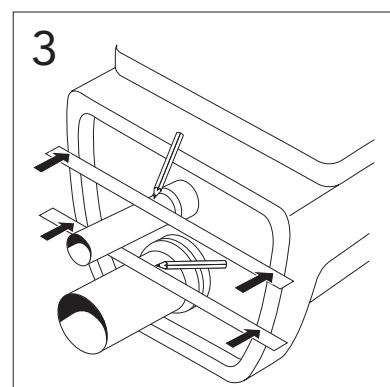

Models	A	B	C	D	E	F	G	H	I
4330	530	370	410	50	180/230	220	320	355	90
5530	500	340	400	45	180/230	220	320	355	60
5693	505	305	400	55	180/230	220	320	355	50
5G84	530	370	410	85	180	220	320	355	70
7G06	535	355	410	55	180	220	320	355	60
3530	535	355	410	55	180	220	320	355	60