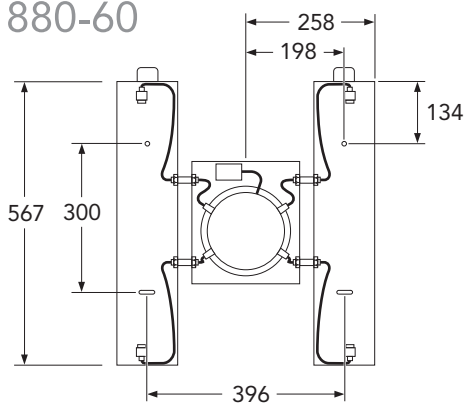

CE

1880-120

1880-60

1880-90

230 Volt

GB7118806011- GB7118809011- GB7118801211

DRIFT & SKÖTSEL
 DRIFT OG VEDLIGEHOLDELSE
 DRIFT OG VEDLIKEHOLD
 ASENNUS-, KÄYTTÖ- JA HOITO-OHJEET
 ASSEMBLY AND MAINTENANCE
 PAIGALDAMINE & HOOLDAMINE
 MONTĀŽA UN KOPŠANA
 MONTAVIMAS IR PRIEŽIŪRA
 Сборка и техническая поддержка