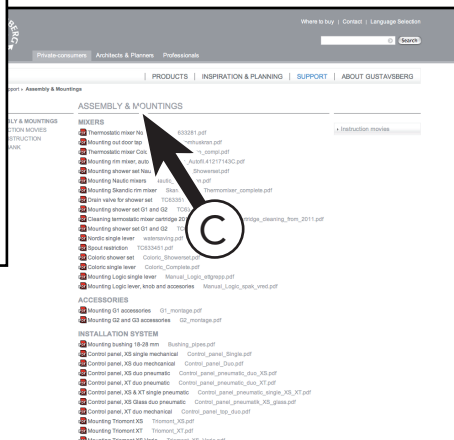

DRIFT & SKÖTSEL
DRIFT OG VEDLIGEHOLDELSE
DRIFT OG VEDLIKEHOLD
ASENNUS-, KÄYTTÖ- JA HOITO-OHJEET
ASSEMBLY AND MAINTENANCE
PAIGALDAMINE & HOOLDAMINE
MONTĀŽA UN KOPŠANA
MONTAVIMAS IR PRIEŽIŪRA
Сборка и техническая поддержка

www.gustavsberg.com

A MEMBER OF THE
VILLEROY & BOCH GROUP

Sweden
Villeroy & Boch Gustavsberg AB
Chamottevägen 15
Box 400
134 29 Gustavsberg
Phone +46 8 570 391 00
Fax +46 8 570 320 36
info@gustavsberg.com

Denmark
Villeroy & Boch Danmark A/S
Vallensbækvej 26-28
2605 Brøndby
Tlf + 45 36 70 80 55
Fax + 45 36 72 08 05
info@gustavsberg.dk

Norway
Villeroy & Boch Norge AS
Luhrtoppen 2
Postboks 13
1471 Lørenskog
Tlf. + 47 67 97 82 50
Faks +47 67 97 16 57
info@gustavsberg.no

Suomi/Finland
Oy Gustavsberg Ab
Laippatie 14 b
00880 Helsinki
Puh 09-32 91 88 11
Fax 09-32 91 88 50
myynti@gustavsberg.com

Estonia
Oy Gustavsberg Ab Eesti Filiaal
F. R. Faehlmanni 6
10125 Tallinn
Telefon + 372 646 0312
E-mail: info@gustavsberg.ee

Latvia
Oy Gustavsberg Ab pārstāvnīcība Latvija
Krasta iela 68 A
LV - 1019 Rīga
Latvija
Tālrunis: +371 6724 5511
Fakss: +371 6724 5519
e-pasts: info.latvia@gustavsberg.com

Lithuania
OY Gustavsberg AB Filialas
Algirdo 75, LT-03209
LT-01112 Vilnius
Tel.: +370 (5) 2460811
Faksas: +370 (5) 2691620
El. paštas:
info.lt@gustavsberg.com

Україна
Представництво Gustavsberg
в Україні:
01030 Київ, Україна
вул. Чапаєва 4, оф.17
Тел. +38 044 493 98 68
Факс +38 044 494 98 67
info.ukraine@gustavsberg.com

Россия
Представительство Gustavsberg
127287 Москва
ул. 2-ая Хуторская д. 38А/913
Тел.: + 7 495 609 6560
info.russia@gustavsberg.com

Россия
Представительство Gustavsberg
в Санкт-Петербурге
в Санкт-Петербурге
ул. 9-я Советская,
д. 5, лит. А, пом.8Н.
193036 Санкт-Петербург
Тел: + 7 812 326 7896
Факс: + 7 812 326 7899
info.russia@gustavsberg.com