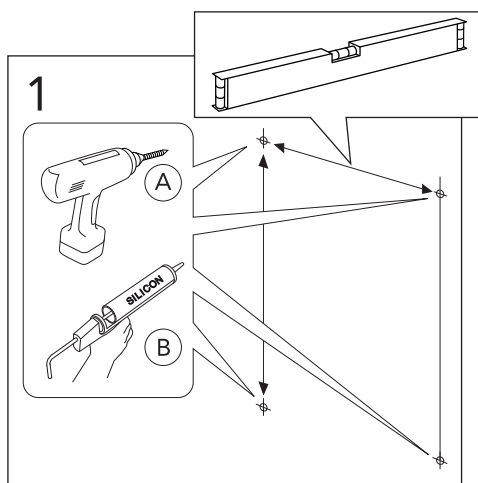

CE

1880-120

1880-60

1880-90

230 Volt

GB7118806011- GB7118809011- GB7118801211

DRIFT & SKÖTSEL
 DRIFT OG VEDLIGEHOLDELSE
 DRIFT OG VEDLIKEHOLD
 ASENNUS-, KÄYTTÖ- JA HOITO-OHJEET
 ASSEMBLY AND MAINTENANCE
 PAIGALDAMINE & HOOLDAMINE
 MONTĀŽA UN KOPŠANA
 MONTAVIMAS IR PRIEŽIŪRA
 Сборка и техническая поддержка