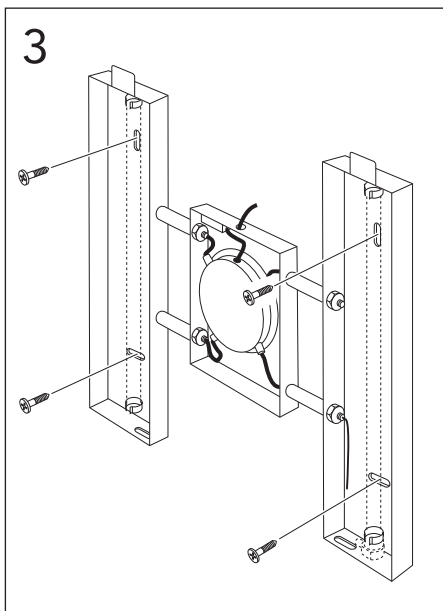

CE

1880-120

1880-60

1880-90

230 Volt

GB7118806011- GB7118809011- GB7118801211

DRIFT & SKÖTSEL
 DRIFT OG VEDLIGEHOLDELSE
 DRIFT OG VEDLIKEHOLD
 ASENNUS-, KÄYTTÖ- JA HOITO-OHJEET
 ASSEMBLY AND MAINTENANCE
 PAIGALDAMINE & HOOLDAMINE
 MONTĀŽA UN KOPŠANA
 MONTAVIMAS IR PRIEŽIŪRA
 Сборка и техническая поддержка