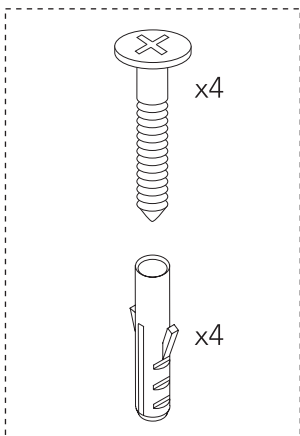

CE

1880-120

1880-60

1880-90

230 Volt

GB7118806011- GB7118809011- GB7118801211

DRIFT & SKÖTSEL
 DRIFT OG VEDLIGEHOLDELSE
 DRIFT OG VEDLIKEHOLD
 ASENNUS-, KÄYTTÖ- JA HOITO-OHJEET
 ASSEMBLY AND MAINTENANCE
 PAIGALDAMINE & HOOLDAMINE
 MONTĀŽA UN KOPŠANA
 MONTAVIMAS IR PRIEŽIŪRA
 Сборка и техническая поддержка