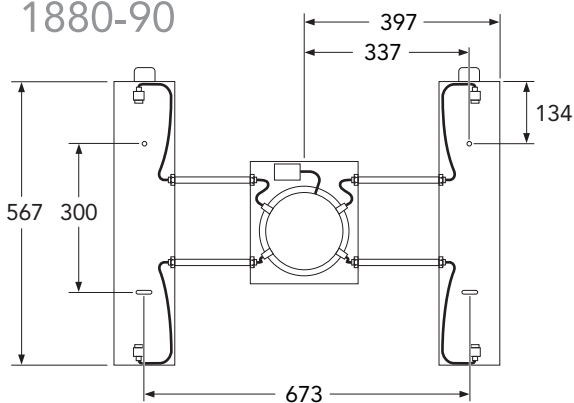

CE

1880-120

1880-60

1880-90

230 Volt

GB7118806011- GB7118809011- GB7118801211

DRIFT & SKÖTSEL
 DRIFT OG VEDLIGEHOLDELSE
 DRIFT OG VEDLIKEHOLD
 ASENNUS-, KÄYTTÖ- JA HOITO-OHJEET
 ASSEMBLY AND MAINTENANCE
 PAIGALDAMINE & HOOLDAMINE
 MONTĀŽA UN KOPŠANA
 MONTAVIMAS IR PRIEŽIŪRA
 Сборка и техническая поддержка