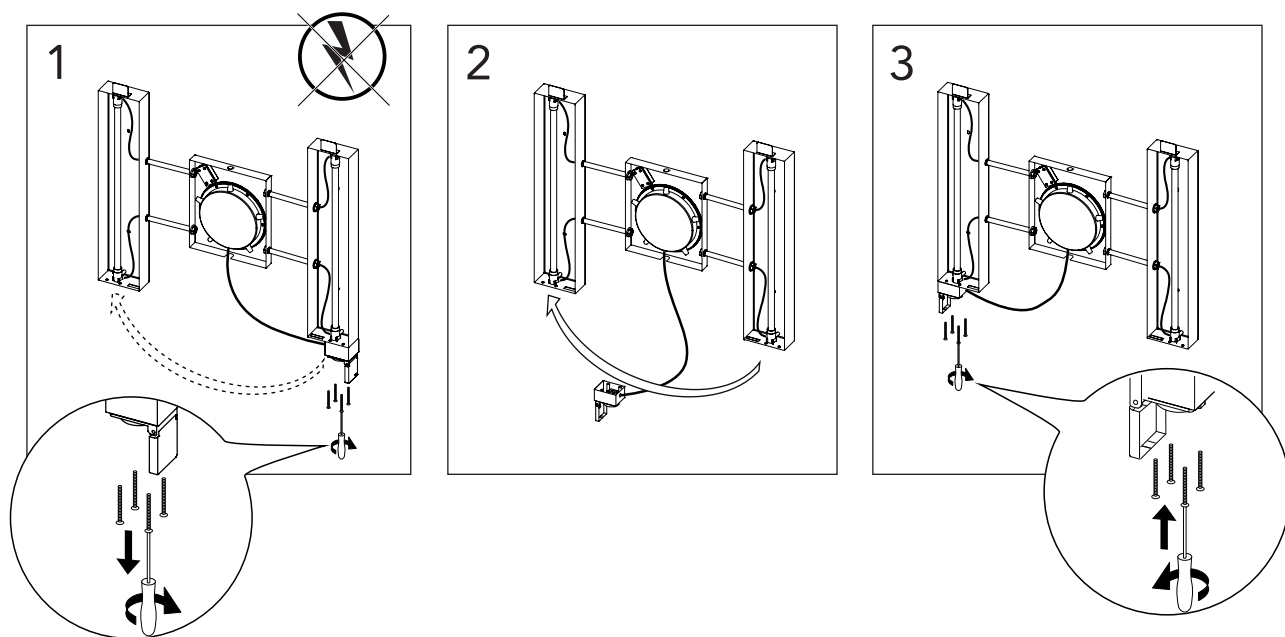

CE

1880-120

1880-60

1880-90

230 Volt

GB7118806011- GB7118809011- GB7118801211

DRIFT & SKÖTSEL
 DRIFT OG VEDLIGEHOLDELSE
 DRIFT OG VEDLIKEHOLD
 ASENNUS-, KÄYTTÖ- JA HOITO-OHJEET
 ASSEMBLY AND MAINTENANCE
 PAIGALDAMINE & HOOLDAMINE
 MONTĀŽA UN KOPŠANA
 MONTAVIMAS IR PRIEŽIŪRA
 Сборка и техническая поддержка