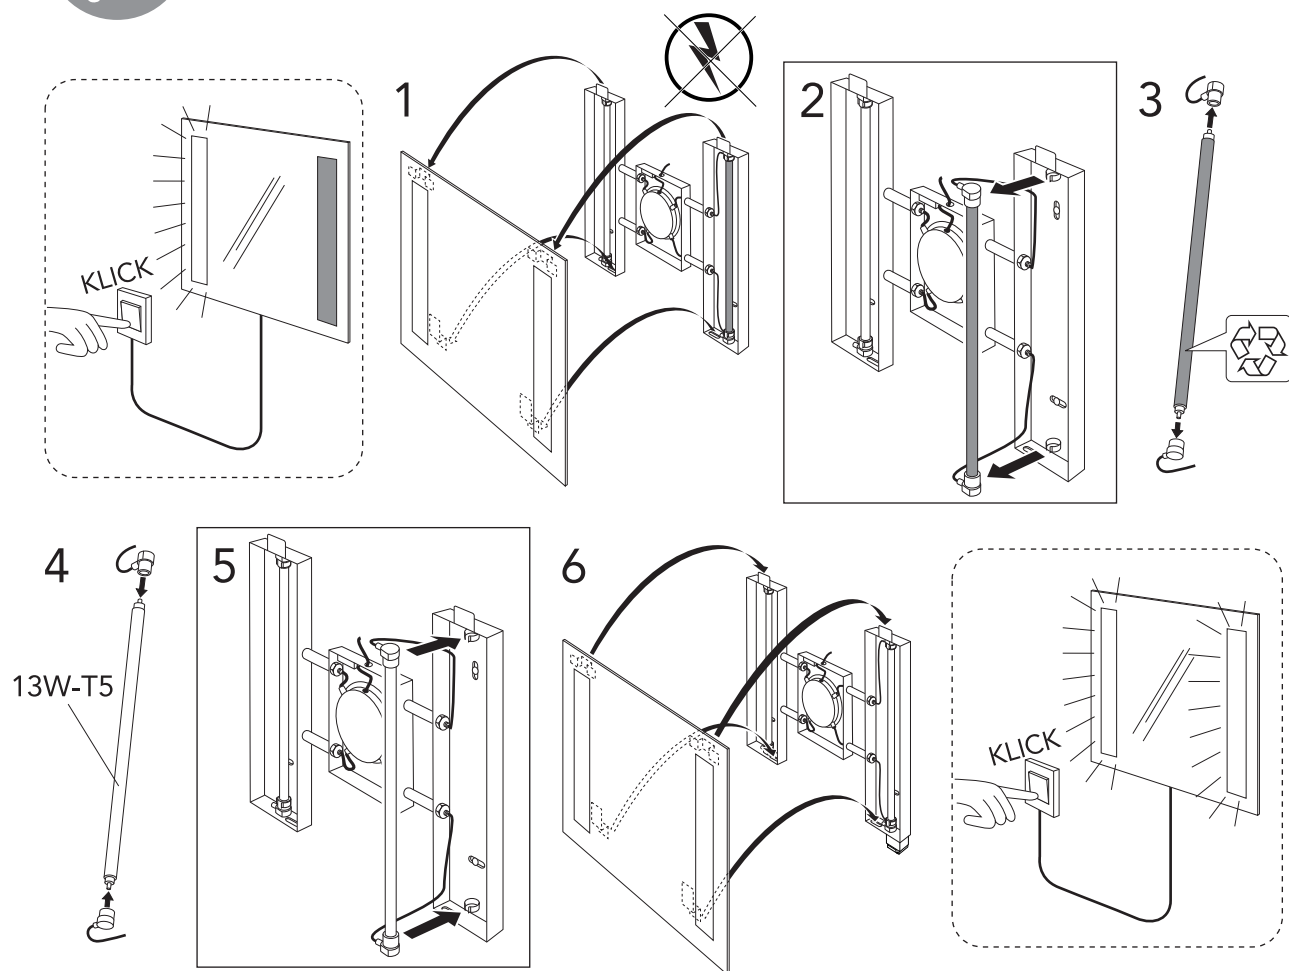

CE

1880-120

1880-60

1880-90

230 Volt

GB7118806011- GB7118809011- GB7118801211

DRIFT & SKÖTSEL
 DRIFT OG VEDLIGEHOLDELSE
 DRIFT OG VEDLIKEHOLD
 ASENNUS-, KÄYTTÖ- JA HOITO-OHJEET
 ASSEMBLY AND MAINTENANCE
 PAIGALDAMINE & HOOLDAMINE
 MONTĀŽA UN KOPŠANA
 MONTAVIMAS IR PRIEŽIŪRA
 Сборка и техническая поддержка