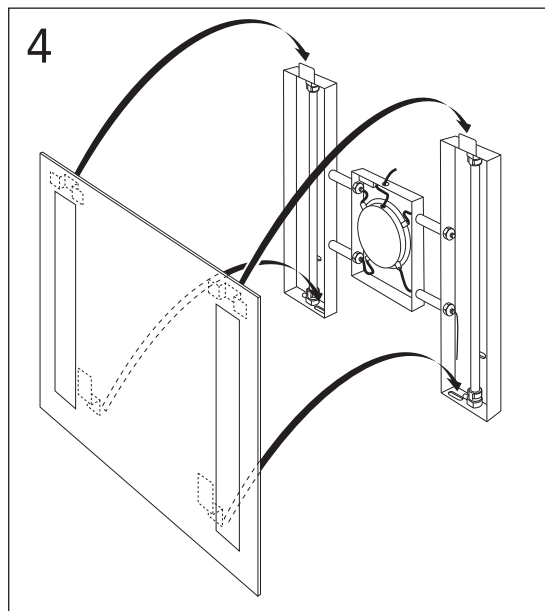

CE

1880-120

1880-60

1880-90

230 Volt

GB7118806011- GB7118809011- GB7118801211

DRIFT & SKÖTSEL
 DRIFT OG VEDLIGEHOLDELSE
 DRIFT OG VEDLIKEHOLD
 ASENNUS-, KÄYTTÖ- JA HOITO-OHJEET
 ASSEMBLY AND MAINTENANCE
 PAIGALDAMINE & HOOLDAMINE
 MONTĀŽA UN KOPŠANA
 MONTAVIMAS IR PRIEŽIŪRA
 Сборка и техническая поддержка