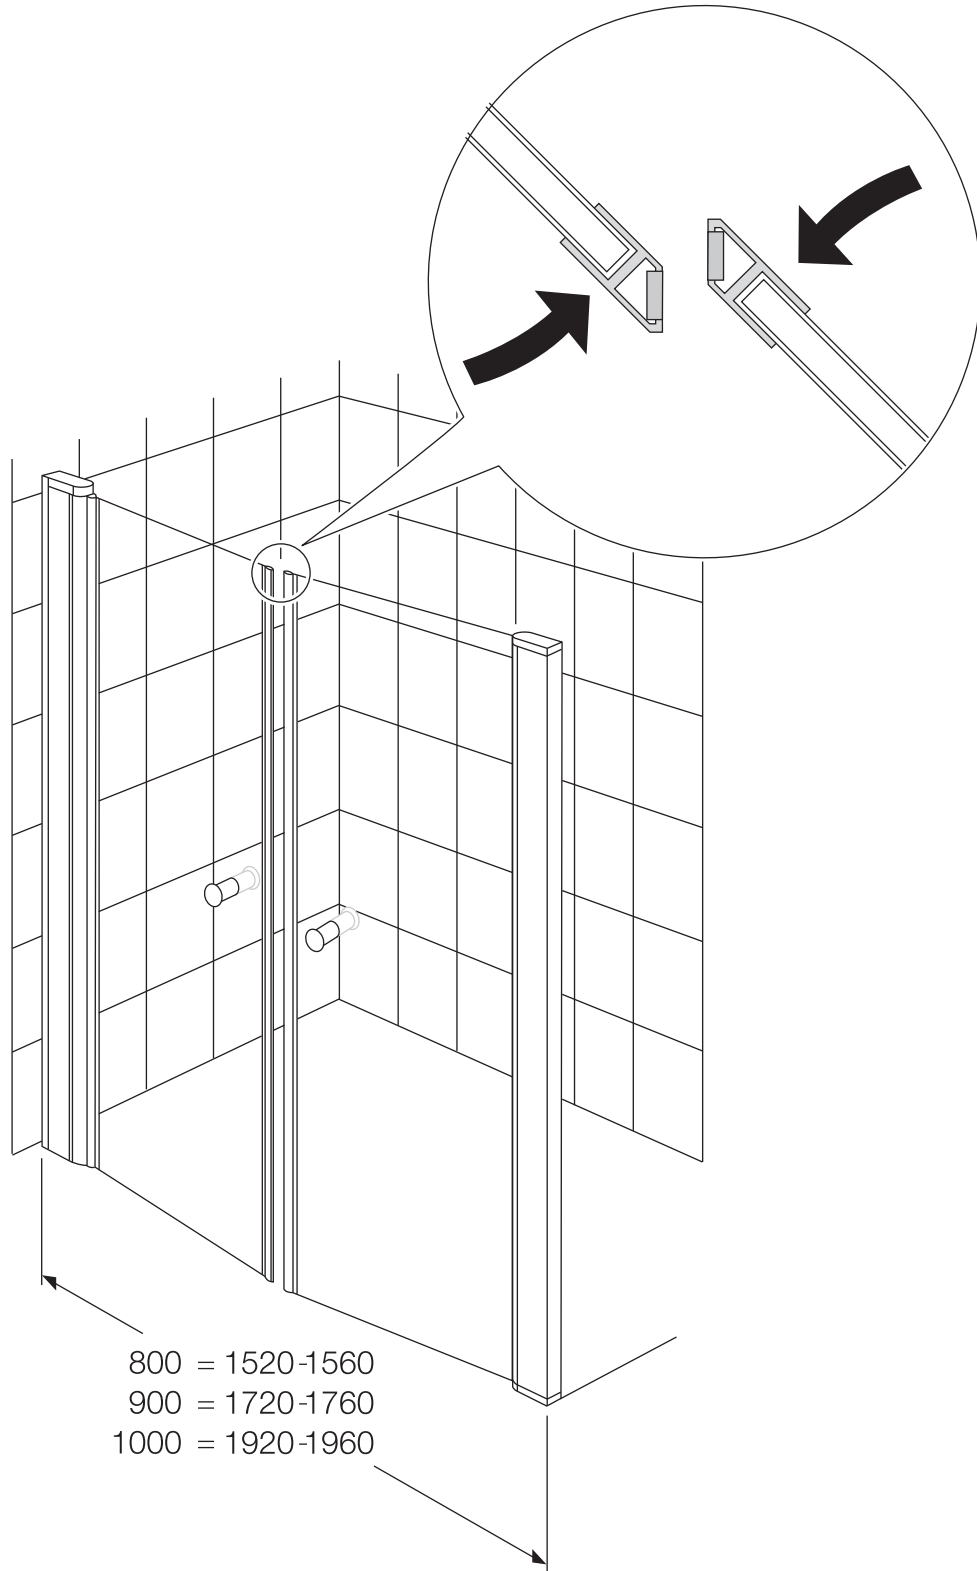

SC-nische

800 = 1520-1560
900 = 1720-1760
1000 = 1920-1960

Sweden
Villeroy & Boch Gustavsberg AB
Box 400
134 29 Gustavsberg
Phone +46 8 570 391 00
Fax +46 8 570 320 36
info@gustavsberg.com

Norway
Villeroy & Boch Norge AS
Postboks 13
1471 Lørenskog
Tlf. + 47 67 97 82 50
Faks +47 67 97 16 57
info@gustavsberg.no