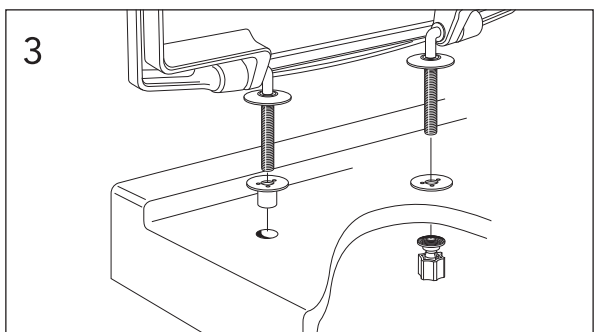

WC Logic

Warning

Sweden
Villeroy & Boch Gustavsberg AB
Box 400
134 29 Gustavsberg
Phone +46 8 570 391 00
Fax +46 8 570 320 36
info@gustavsberg.com

Norway
Villeroy & Boch Norge AS
Postboks 13
1471 Lørenskog
Tlf. + 47 67 97 82 50
Faks +47 67 97 16 57
info@gustavsberg.no