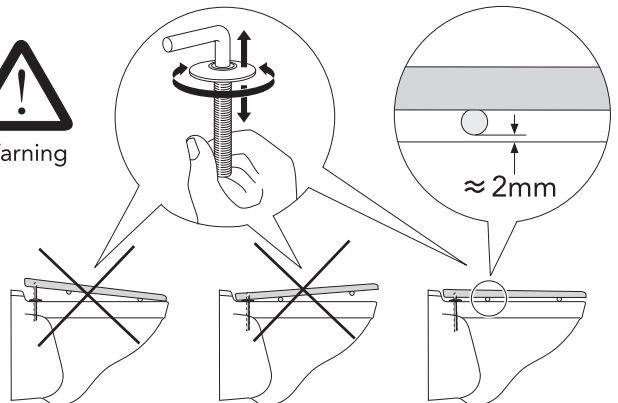

WC Logic

Warning

Sweden
Villeroy & Boch Gustavsberg AB
Box 400
134 29 Gustavsberg
Phone +46 8 570 391 00
Fax +46 8 570 320 36
info@gustavsberg.com

Norway
Villeroy & Boch Norge AS
Postboks 13
1471 Lørenskog
Tlf. + 47 67 97 82 50
Faks +47 67 97 16 57
info@gustavsberg.no