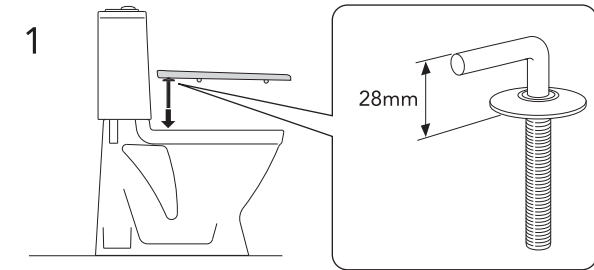

WC Logic

Warning

Sweden
Villeroy & Boch Gustavsberg AB
Box 400
134 29 Gustavsberg
Phone +46 8 570 391 00
Fax +46 8 570 320 36
info@gustavsberg.com

Norway
Villeroy & Boch Norge AS
Postboks 13
1471 Lørenskog
Tlf. + 47 67 97 82 50
Faks +47 67 97 16 57
info@gustavsberg.no