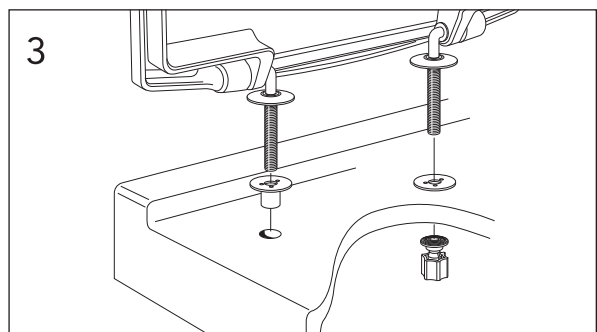

WC Logic

Warning

Sweden
Villeroy & Boch Gustavsberg AB
Box 400
134 29 Gustavsberg
Phone +46 8 570 391 00
Fax +46 8 570 320 36
info@gustavsberg.com

Norway
Villeroy & Boch Norge AS
Postboks 13
1471 Lørenskog
Tlf. + 47 67 97 82 50
Faks +47 67 97 16 57
info@gustavsberg.no