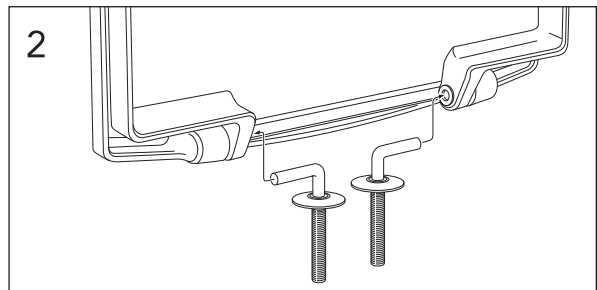

WC Logic

Warning

Sweden
Villeroy & Boch Gustavsberg AB
Box 400
134 29 Gustavsberg
Phone +46 8 570 391 00
Fax +46 8 570 320 36
info@gustavsberg.com

Norway
Villeroy & Boch Norge AS
Postboks 13
1471 Lørenskog
Tlf. + 47 67 97 82 50
Faks +47 67 97 16 57
info@gustavsberg.no