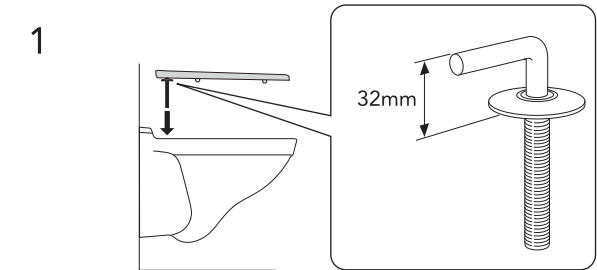

WC Logic

Warning

Sweden
Villeroy & Boch Gustavsberg AB
Box 400
134 29 Gustavsberg
Phone +46 8 570 391 00
Fax +46 8 570 320 36
info@gustavsberg.com

Norway
Villeroy & Boch Norge AS
Postboks 13
1471 Lørenskog
Tlf. + 47 67 97 82 50
Faks +47 67 97 16 57
info@gustavsberg.no