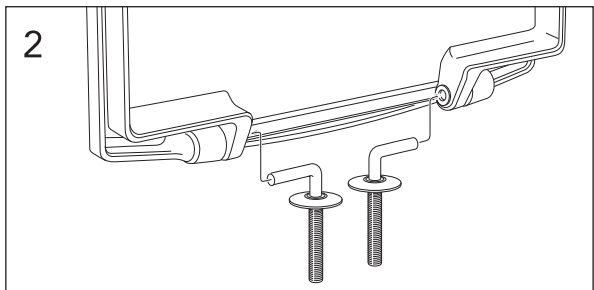

WC Logic

Warning

Sweden
Villeroy & Boch Gustavsberg AB
Box 400
134 29 Gustavsberg
Phone +46 8 570 391 00
Fax +46 8 570 320 36
info@gustavsberg.com

Norway
Villeroy & Boch Norge AS
Postboks 13
1471 Lørenskog
Tlf. + 47 67 97 82 50
Faks +47 67 97 16 57
info@gustavsberg.no